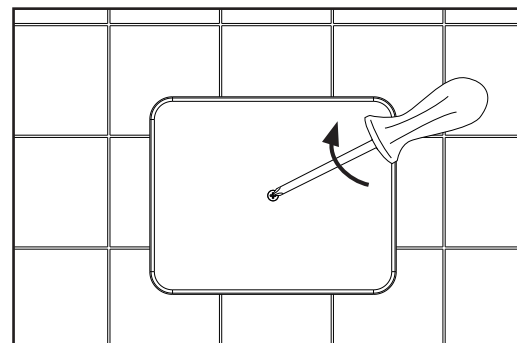

Ident. Nr. 355 566 582 / 02.25 / ©Georg Fischer JRG AG
BFS Code 1161468_v1_02_2025
Production: GF BFS / SDE

2

3

4

a

Kabeldurchgang für digitale Wasserzähler mittig durchbohren
Passage de câble pour compteur d'eau numérique par le centre
Passaggio cavi per contatore d'acqua digitale attraverso il centro
Cable passage for digital water meter through the center