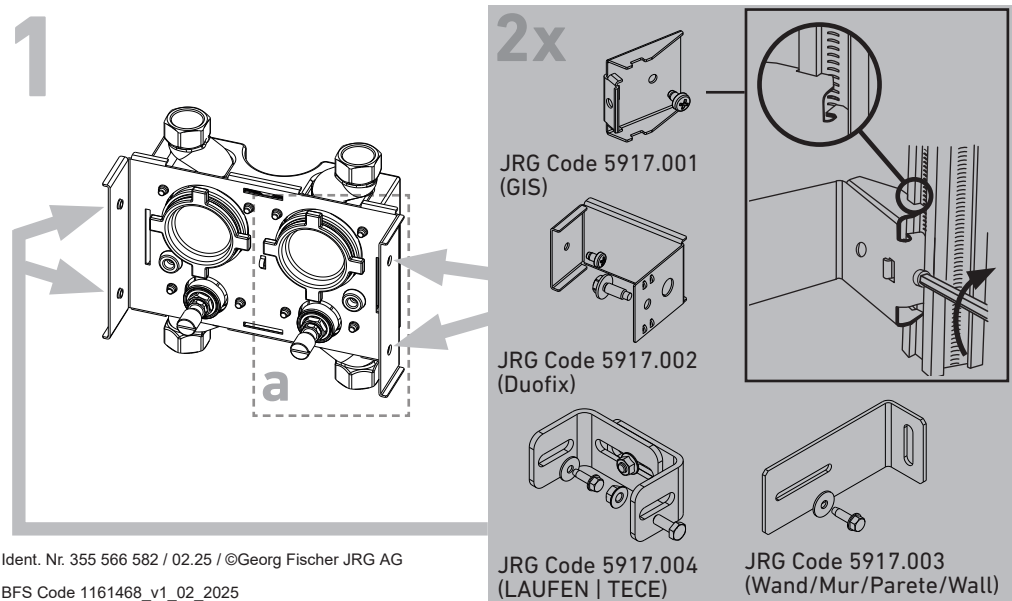

JRG

+GF+

Montageanleitung / Instructions de montage
Istruzioni per il montaggio / Installation instructions

JRG UP-Absperr-/Zählereinheit kompakt JRG Unité d'arrêt à encastrer / unité du compteur compacte JRG Unità di intercettazione sotto intonaco / unità di contatore compatta JRG Concealed shut-off- / counter unit

JRG Code 5917.320

Georg Fischer JRG AG
Hauptstrasse 130, CH-4450 Sissach
Phone +41 (0)61 975 22 22, Fax +41 (0)61 975 22 00
info.jrg.ps@georgfischer.com

www.gfps.com

Bei Montage mit JRG Anschlussgarnitur JRG Code 5918.320 sind beide Montageanleitungen zu beachten.
Lors du montage avec JRG Garniture de raccordement JRG Code 5918.320, les deux instructions de montage doivent être respectées.
Nel montaggio con JRG Accessori di raccordo JRG Code 5918.320, occorre osservare entrambe le istruzioni per il montaggio.
When mounting with JRG Connection part JRG Code 5918.320, both installation instructions must be observed.

Ident. Nr. 355 566 582 / 02.25 / ©Georg Fischer JRG AG
BFS Code 1161468_v1_02_2025
Production: GF BFS / SDE

2

3

4

a

Kabeldurchgang für digitale Wasserzähler mittig durchbohren
Passage de câble pour compteur d'eau numérique par le centre
Passaggio cavi per contatore d'acqua digitale attraverso il centro
Cable passage for digital water meter through the center