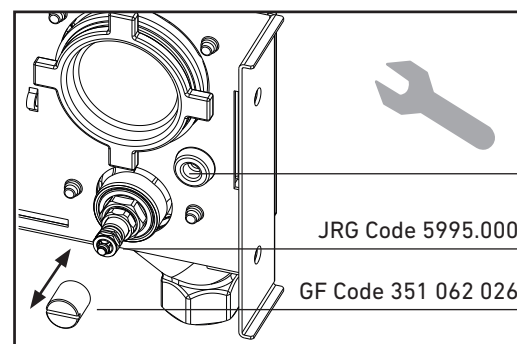

JRG Code 5917.320

Georg Fischer JRG AG
Hauptstrasse 130, CH-4450 Sissach
Phone +41 (0)61 975 22 22, Fax +41 (0)61 975 22 00
info.jrg.ps@georgfischer.com

www.gfps.com

Bei Montage mit JRG Anschlussgarnitur JRG Code 5918.320 sind beide Montageanleitungen zu beachten.
Lors du montage avec JRG Garniture de raccordement JRG Code 5918.320, les deux instructions de montage doivent être respectées.
Nel montaggio con JRG Accessori di raccordo JRG Code 5918.320, occorre osservare entrambe le istruzioni per il montaggio.
When mounting with JRG Connection part JRG Code 5918.320, both installation instructions must be observed.

Ident. Nr. 355 566 582 / 02.25 / ©Georg Fischer JRG AG
BFS Code 1161468_v1_02_2025
Production: GF BFS / SDE

2

3

4

a

Kabeldurchgang für digitale Wasserzähler mittig durchbohren
Passage de câble pour compteur d'eau numérique par le centre
Passaggio cavi per contatore d'acqua digitale attraverso il centro
Cable passage for digital water meter through the center