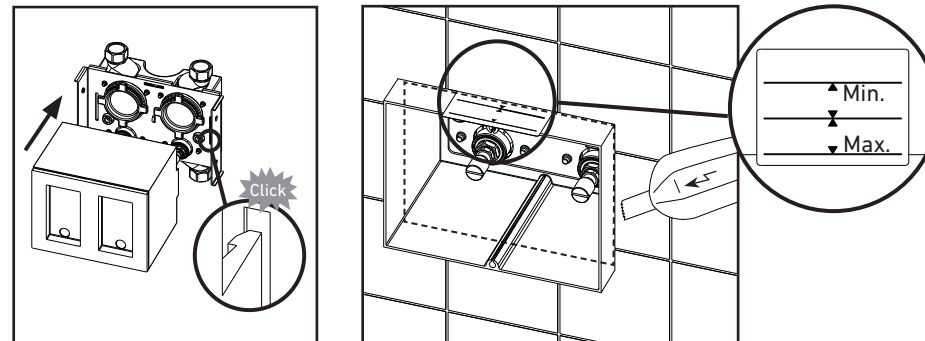

JRG

+GF+

Montageanleitung / Instructions de montage
Istruzioni per il montaggio / Installation instructions

JRG UP-Absperr-/Zählereinheit kompakt JRG Unité d'arrêt à encastrer / unité du compteur compacte JRG Unità di intercettazione sotto intonaco / unità di contatore compatta JRG Concealed shut-off- / counter unit

JRG Code 5917.320

Georg Fischer JRG AG
Hauptstrasse 130, CH-4450 Sissach
Phone +41 (0)61 975 22 22, Fax +41 (0)61 975 22 00
info.jrg.ps@georgfischer.com

www.gfps.com

Bei Montage mit JRG Anschlussgarnitur JRG Code 5918.320 sind beide Montageanleitungen zu beachten.
Lors du montage avec JRG Garniture de raccordement JRG Code 5918.320, les deux instructions de montage doivent être respectées.
Nel montaggio con JRG Accessori di raccordo JRG Code 5918.320, occorre osservare entrambe le istruzioni per il montaggio.
When mounting with JRG Connection part JRG Code 5918.320, both installation instructions must be observed.

Ident. Nr. 355 566 582 / 02.25 / ©Georg Fischer JRG AG
BFS Code 1161468_v1_02_2025
Production: GF BFS / SDE

2

3

4

a

Kabeldurchgang für digitale Wasserzähler mittig durchbohren
Passage de câble pour compteur d'eau numérique par le centre
Passaggio cavi per contatore d'acqua digitale attraverso il centro
Cable passage for digital water meter through the center