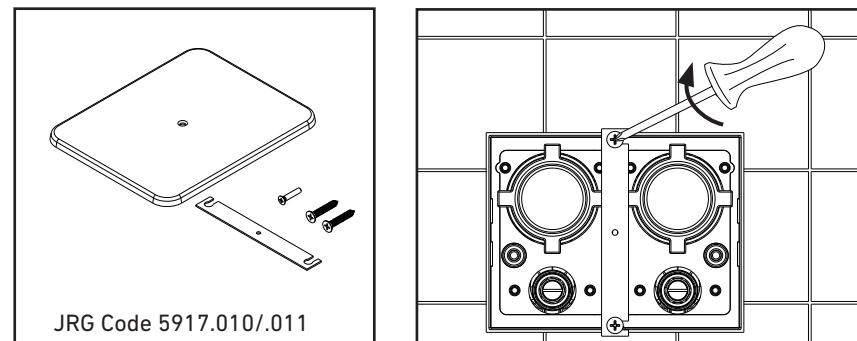

JRG

+GF+

Montageanleitung / Instructions de montage
Istruzioni per il montaggio / Installation instructions

JRG UP-Absperr-/Zählereinheit kompakt JRG Unité d'arrêt à encastrer / unité du compteur compacte JRG Unità di intercettazione sotto intonaco / unità di contatore compatta JRG Concealed shut-off- / counter unit

JRG Code 5917.320

Georg Fischer JRG AG
Hauptstrasse 130, CH-4450 Sissach
Phone +41 (0)61 975 22 22, Fax +41 (0)61 975 22 00
info.jrg.ps@georgfischer.com

www.gfps.com

Bei Montage mit JRG Anschlussgarnitur JRG Code 5918.320 sind beide Montageanleitungen zu beachten.
Lors du montage avec JRG Garniture de raccordement JRG Code 5918.320, les deux instructions de montage doivent être respectées.
Nel montaggio con JRG Accessori di raccordo JRG Code 5918.320, occorre osservare entrambe le istruzioni per il montaggio.
When mounting with JRG Connection part JRG Code 5918.320, both installation instructions must be observed.

Ident. Nr. 355 566 582 / 02.25 / ©Georg Fischer JRG AG
BFS Code 1161468_v1_02_2025
Production: GF BFS / SDE

2

3

4

a

Kabeldurchgang für digitale Wasserzähler mittig durchbohren
Passage de câble pour compteur d'eau numérique par le centre
Passaggio cavi per contatore d'acqua digitale attraverso il centro
Cable passage for digital water meter through the center