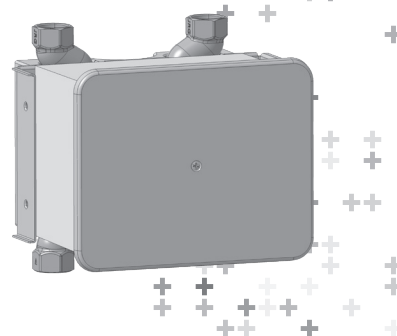

JRG

+GF+

Montageanleitung / Instructions de montage
Istruzioni per il montaggio / Installation instructions

JRG UP-Absperr-/Zählereinheit kompakt JRG Unité d'arrêt à encastrer / unité du compteur compacte JRG Unità di intercettazione sotto intonaco / unità di contatore compatta JRG Concealed shut-off- / counter unit

JRG Code 5917.320

Georg Fischer JRG AG
Hauptstrasse 130, CH-4450 Sissach
Phone +41 (0)61 975 22 22, Fax +41 (0)61 975 22 00
info.jrg.ps@georgfischer.com

www.gfps.com

Bei Montage mit JRG Anschlussgarnitur JRG Code 5918.320 sind beide Montageanleitungen zu beachten.
Lors du montage avec JRG Garniture de raccordement JRG Code 5918.320, les deux instructions de montage doivent être respectées.
Nel montaggio con JRG Accessori di raccordo JRG Code 5918.320, occorre osservare entrambe le istruzioni per il montaggio.
When mounting with JRG Connection part JRG Code 5918.320, both installation instructions must be observed.

Ident. Nr. 355 566 582 / 02.25 / ©Georg Fischer JRG AG
BFS Code 1161468_v1_02_2025
Production: GF BFS / SDE

2

3

4

a

Kabeldurchgang für digitale Wasserzähler mittig durchbohren
Passage de câble pour compteur d'eau numérique par le centre
Passaggio cavi per contatore d'acqua digitale attraverso il centro
Cable passage for digital water meter through the center