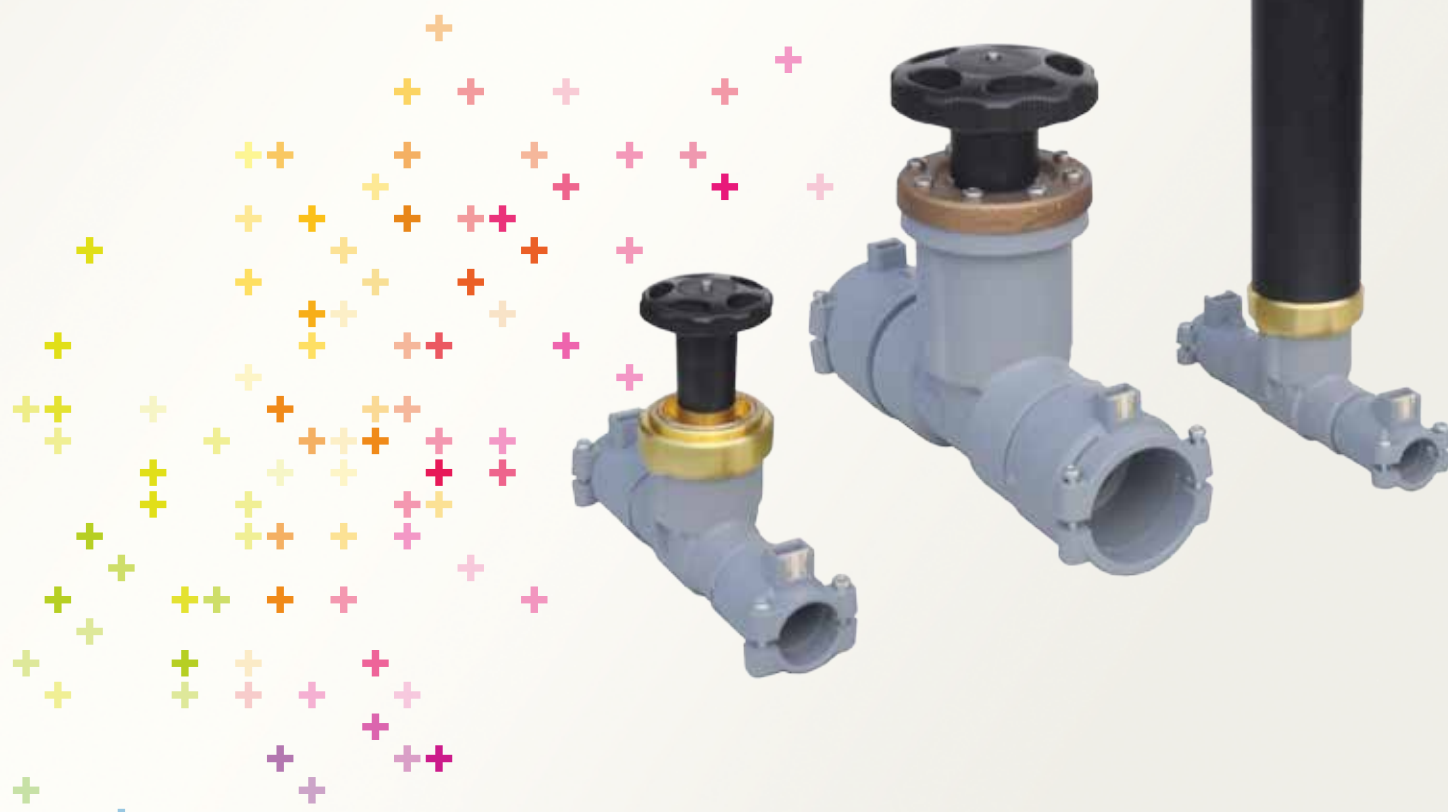

Válvula para sistema INSTAFLEX

BTV 2

- Pérdida de presión optimizada
- Resistente a la corrosión
- Totalmente inundado
- Fluir a través ambo lados

HMS/HWS

d 20, d 25, d 32

d 40, d 50, d 63

Value ζ (Zeta)					
$\varnothing 20$	$\varnothing 25$	$\varnothing 32$	$\varnothing 40$	$\varnothing 50$	$\varnothing 63$
0.4	0.4	0.4	0.3	0.3	0.3