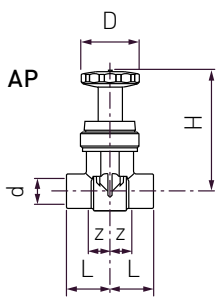

Válvula para sistema INSTAFLEX

BTV 2

- Pérdida de presión optimizada
- Resistente a la corrosión
- Totalmente inundado
- Fluir a través ambo lados

HMS/HWS

d 20, d 25, d 32

d 40, d 50, d 63

Value ζ (Zeta)					
$\varnothing 20$	$\varnothing 25$	$\varnothing 32$	$\varnothing 40$	$\varnothing 50$	$\varnothing 63$
0.4	0.4	0.4	0.3	0.3	0.3

Value Kv 100 (m ³ /h)					
$\varnothing 20$	$\varnothing 25$	$\varnothing 32$	$\varnothing 40$	$\varnothing 50$	$\varnothing 63$
25.3	25.3	25.3	77.5	77.5	77.5

AP	UP	d (mm)	H (mm)	L (mm)	z (mm)	D (mm)
		20	112	40	25	55
		25	112	40	22	55
		32	112	43	23	55
		40	165	55	33	90
		50	165	60	35	90
		63	165	75	47	90

AP	UP	d (mm)	H (mm)	L (mm)	z (mm)	D (mm)
		20	112	86	47	55
		25	112	89	47	55
		32	112	94	52	55
		40	165	112	65	90
		50	165	120	71	90
		63	165	141	90	90

NEW

UP $\varnothing 20 / 25 / 32$

1

2

OLD

ø 20 / 25 / 32