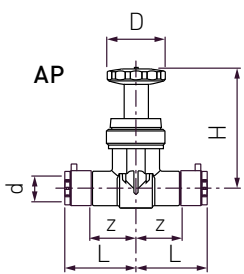

Válvula para sistema INSTAFLEX

BTV 2

- Pérdida de presión optimizada
- Resistente a la corrosión
- Totalmente inundado
- Fluir a través ambo lados

HMS/HWS

d 20, d 25, d 32

d 40, d 50, d 63

Value ζ (Zeta)					
$\varnothing 20$	$\varnothing 25$	$\varnothing 32$	$\varnothing 40$	$\varnothing 50$	$\varnothing 63$
0.4	0.4	0.4	0.3	0.3	0.3

Value Kv 100 (m ³ /h)					
$\varnothing 20$	$\varnothing 25$	$\varnothing 32$	$\varnothing 40$	$\varnothing 50$	$\varnothing 63$
25.3	25.3	25.3	77.5	77.5	77.5

AP	UP	d (mm)	H (mm)	L (mm)	z (mm)	D (mm)
		20	112	40	25	55
		25	112	40	22	55
		32	112	43	23	55
		40	165	55	33	90
		50	165	60	35	90
		63	165	75	47	90

AP	UP	d (mm)	H (mm)	L (mm)	z (mm)	D (mm)
		20	112	86	47	55
		25	112	89	47	55
		32	112	94	52	55
		40	165	112	65	90
		50	165	120	71	90
		63	165	141	90	90

NEW

UP $\varnothing 20 / 25 / 32$

1

2

OLD

ø 20 / 25 / 32