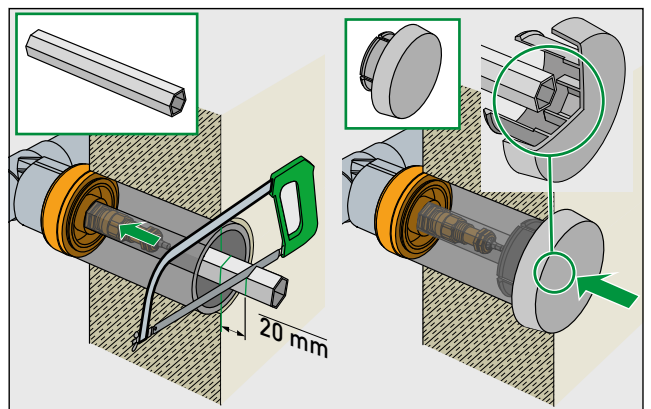

OLD

UP $\varnothing$ 20 / 25 / 32

NEW

1

2

3

4

5

6

7

8