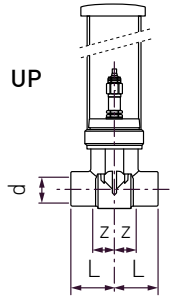

Válvula para sistema INSTAFLEX

BTV 2

- Pérdida de presión optimizada
- Resistente a la corrosión
- Totalmente inundado
- Fluir a través ambo lados

HMS/HWS

d 20, d 25, d 32

d 40, d 50, d 63

Value ζ (Zeta)					
$\varnothing 20$	$\varnothing 25$	$\varnothing 32$	$\varnothing 40$	$\varnothing 50$	$\varnothing 63$
0.4	0.4	0.4	0.3	0.3	0.3

Value Kv 100 (m ³ /h)					
$\varnothing 20$	$\varnothing 25$	$\varnothing 32$	$\varnothing 40$	$\varnothing 50$	$\varnothing 63$
25.3	25.3	25.3	77.5	77.5	77.5

AP	UP	d (mm)	H (mm)	L (mm)	z (mm)	D (mm)
		20	112	40	25	55
		25	112	40	22	55
		32	112	43	23	55
		40	165	55	33	90
		50	165	60	35	90
		63	165	75	47	90

AP	UP	d (mm)	H (mm)	L (mm)	z (mm)	D (mm)
		20	112	86	47	55
		25	112	89	47	55
		32	112	94	52	55
		40	165	112	65	90
		50	165	120	71	90
		63	165	141	90	90

NEW

UP $\varnothing 20 / 25 / 32$

1

2

OLD

ø 20 / 25 / 32