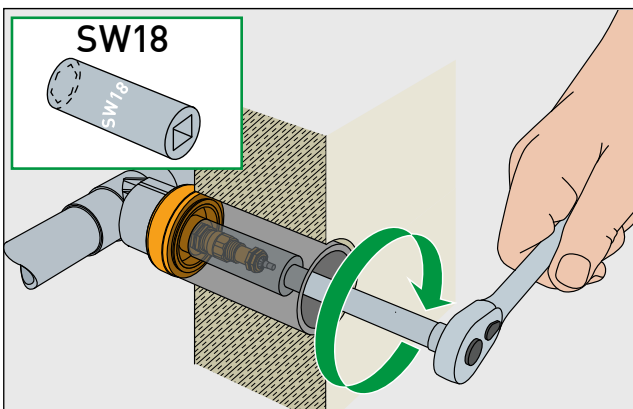

OLD

UP $\varnothing$ 20 / 25 / 32

NEW

1

2

3

4

5

6

7

8