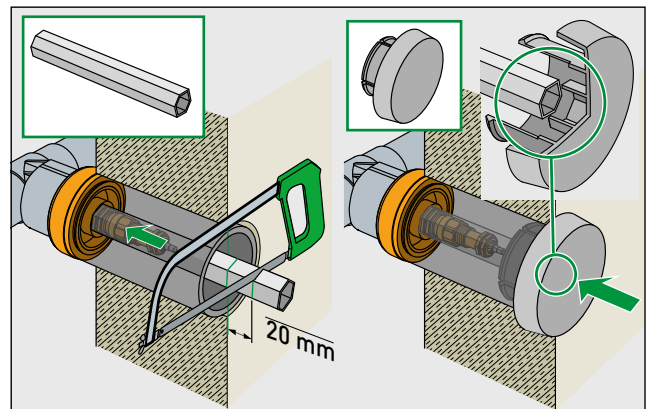

Válvula para sistema INSTAFLEX

BTV 2

- Pérdida de presión optimizada
- Resistente a la corrosión
- Totalmente inundado
- Fluir a través ambo lados

HMS/HWS

d 20, d 25, d 32

d 40, d 50, d 63

Value ζ (Zeta)					
$\varnothing 20$	$\varnothing 25$	$\varnothing 32$	$\varnothing 40$	$\varnothing 50$	$\varnothing 63$
0.4	0.4	0.4	0.3	0.3	0.3

Value Kv 100 (m ³ /h)					
$\varnothing 20$	$\varnothing 25$	$\varnothing 32$	$\varnothing 40$	$\varnothing 50$	$\varnothing 63$
25.3	25.3	25.3	77.5	77.5	77.5

AP	UP	d (mm)	H (mm)	L (mm)	z (mm)	D (mm)
		20	112	40	25	55
		25	112	40	22	55
		32	112	43	23	55
		40	165	55	33	90
		50	165	60	35	90
		63	165	75	47	90

AP	UP	d (mm)	H (mm)	L (mm)	z (mm)	D (mm)
		20	112	86	47	55
		25	112	89	47	55
		32	112	94	52	55
		40	165	112	65	90
		50	165	120	71	90
		63	165	141	90	90

NEW

UP $\varnothing 20 / 25 / 32$

1

2

OLD

ø 20 / 25 / 32