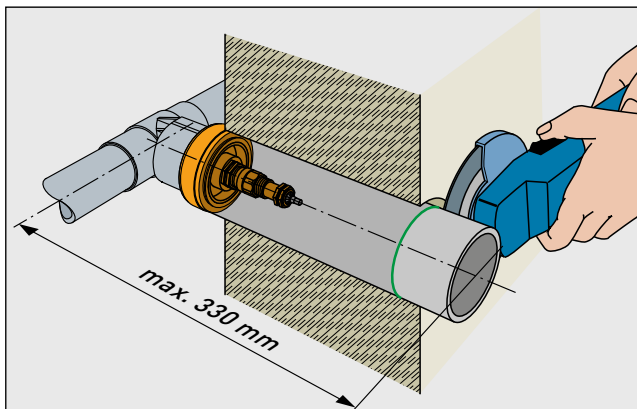

Válvula para sistema INSTAFLEX

BTV 2

- Pérdida de presión optimizada
- Resistente a la corrosión
- Totalmente inundado
- Fluir a través ambo lados

HMS/HWS

d 20, d 25, d 32

d 40, d 50, d 63

Value ζ (Zeta)					
$\varnothing 20$	$\varnothing 25$	$\varnothing 32$	$\varnothing 40$	$\varnothing 50$	$\varnothing 63$
0.4	0.4	0.4	0.3	0.3	0.3

Value Kv 100 (m ³ /h)					
$\varnothing 20$	$\varnothing 25$	$\varnothing 32$	$\varnothing 40$	$\varnothing 50$	$\varnothing 63$
25.3	25.3	25.3	77.5	77.5	77.5

AP	UP	d (mm)	H (mm)	L (mm)	z (mm)	D (mm)
		20	112	40	25	55
		25	112	40	22	55
		32	112	43	23	55
		40	165	55	33	90
		50	165	60	35	90
		63	165	75	47	90

AP	UP	d (mm)	H (mm)	L (mm)	z (mm)	D (mm)
		20	112	86	47	55
		25	112	89	47	55
		32	112	94	52	55
		40	165	112	65	90
		50	165	120	71	90
		63	165	141	90	90

NEW

UP $\varnothing 20 / 25 / 32$

1

2

OLD

ø 20 / 25 / 32