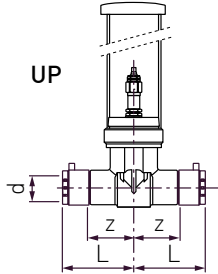

Válvula para sistema INSTAFLEX

BTV 2

- Pérdida de presión optimizada
- Resistente a la corrosión
- Totalmente inundado
- Fluir a través ambo lados

HMS/HWS

d 20, d 25, d 32

d 40, d 50, d 63

Value ζ (Zeta)					
$\varnothing 20$	$\varnothing 25$	$\varnothing 32$	$\varnothing 40$	$\varnothing 50$	$\varnothing 63$
0.4	0.4	0.4	0.3	0.3	0.3

Value Kv 100 (m ³ /h)					
$\varnothing 20$	$\varnothing 25$	$\varnothing 32$	$\varnothing 40$	$\varnothing 50$	$\varnothing 63$
25.3	25.3	25.3	77.5	77.5	77.5

AP	UP	d (mm)	H (mm)	L (mm)	z (mm)	D (mm)
		20	112	40	25	55
		25	112	40	22	55
		32	112	43	23	55
		40	165	55	33	90
		50	165	60	35	90
		63	165	75	47	90

AP	UP	d (mm)	H (mm)	L (mm)	z (mm)	D (mm)
		20	112	86	47	55
		25	112	89	47	55
		32	112	94	52	55
		40	165	112	65	90
		50	165	120	71	90
		63	165	141	90	90

NEW

UP $\varnothing 20 / 25 / 32$

1

2

OLD

ø 20 / 25 / 32