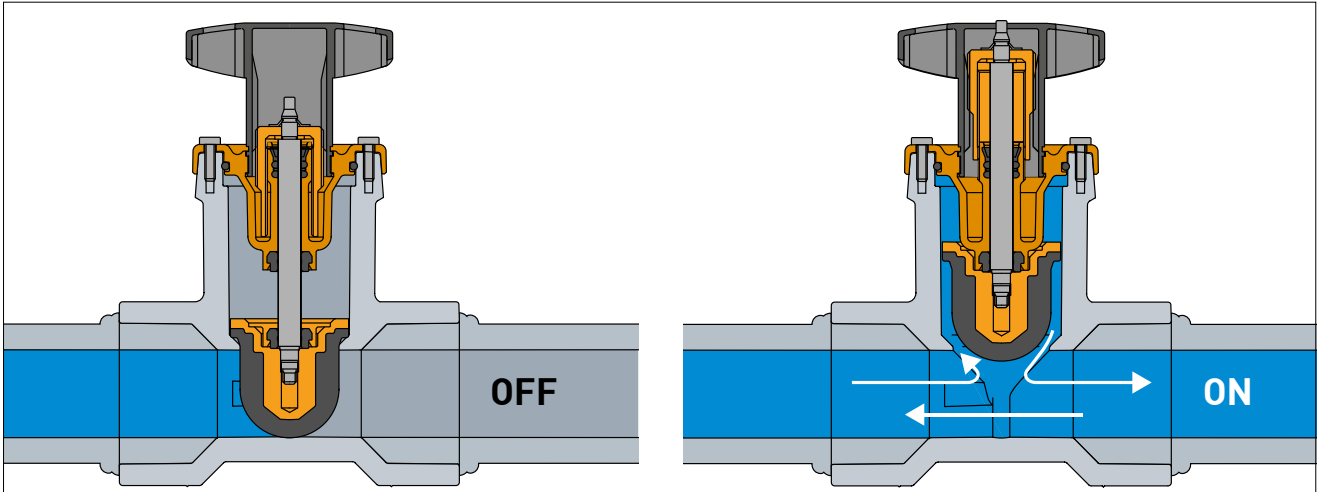

Válvula para sistema INSTAFLEX

BTV 2

- Pérdida de presión optimizada
- Resistente a la corrosión
- Totalmente inundado
- Fluir a través ambo lados

HMS/HWS

d 20, d 25, d 32

d 40, d 50, d 63

Value ζ (Zeta)					
$\varnothing 20$	$\varnothing 25$	$\varnothing 32$	$\varnothing 40$	$\varnothing 50$	$\varnothing 63$
0.4	0.4	0.4	0.3	0.3	0.3