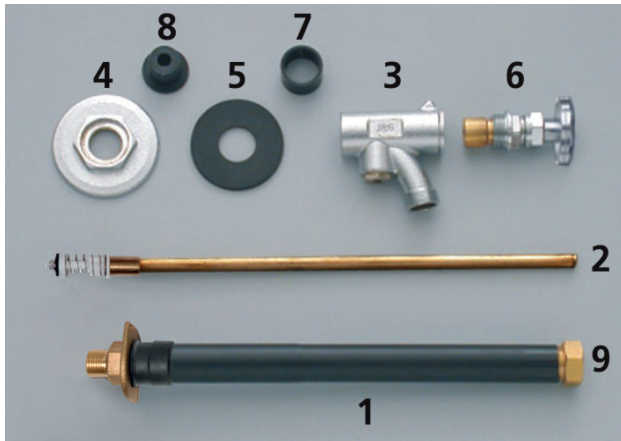

# Rubinetto JRG da giardino, antigelo, cromato

La valvola da giardino antigelo è un rubinetto di scarico, costruito in modo da permettere l'erogazione dell'acqua durante tutto l'anno. Dato che la sede della valvola si trova nel settore riscaldato dell'involucro dello stabile, la valvola da giardino non è esposta al rischio di gelo.

## Componenti

- 1 Scatola di raccordo con prolunga
- 2 Stelo della valvola
- 3 Corpo della valvola
- 4 Rosetta
- 5 Anello antirumore per rosetta
- 6 Elemento superiore con impugnatura d'azionamento
- 7 Maschera di ritaglio per scatola di raccordo con prolunga
- 8 Maschera di ritaglio per stelo
- 9 Calotta

## Vantaggi

- Breve tempo di attesa
- Sede in acciaio cromato
- Corpo del rubinetto in bronzo
- Volantino in metallo cromato/chave levabile
- Resistente ai raggi UV
- Volantino = Chiave levabile

## Dati tecnici

- Raccordo filettato  $\frac{1}{2}$
- Raccordo per tubo  $\frac{3}{4}$
- Corpo valvola, rosetta ed elemento superiore cromati
- Scatola di raccordo di bronzo con prolunga
- Lunghezze disponibili: 300 mm, 500 mm e 750 mm
- Impugnatura di azionamento cromata, quadrata, 6 mm
- Con dispositivo antiriflusso integrato
- Con sfiato del tubo integrato