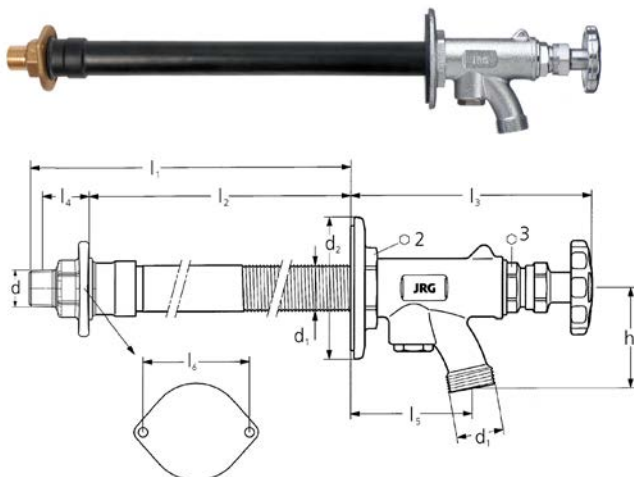

# Rubinetto JRG da giardino, antigelo, cromato

La valvola da giardino antigelo è un rubinetto di scarico, costruito in modo da permettere l'erogazione dell'acqua durante tutto l'anno. Dato che la sede della valvola si trova nel settore riscaldato dell'involucro dello stabile, la valvola da giardino non è esposta al rischio di gelo.

## Componenti

- 1 Scatola di raccordo con prolunga
- 2 Stelo della valvola
- 3 Corpo della valvola
- 4 Rosetta
- 5 Anello antirumore per rosetta
- 6 Elemento superiore con impugnatura d'azionamento
- 7 Maschera di ritaglio per scatola di raccordo con prolunga
- 8 Maschera di ritaglio per stelo
- 9 Calotta

## Dati tecnici

- Raccordo filettato  $\frac{1}{2}$
- Raccordo per tubo  $\frac{3}{4}$
- Corpo valvola, rosetta ed elemento superiore cromati
- Scatola di raccordo di bronzo con prolunga
- Lunghezze disponibili: 300 mm, 500 mm e 750 mm
- Impugnatura di azionamento cromata, quadrata, 6 mm
- Con dispositivo antiriflusso integrato
- Con sfiato del tubo integrato