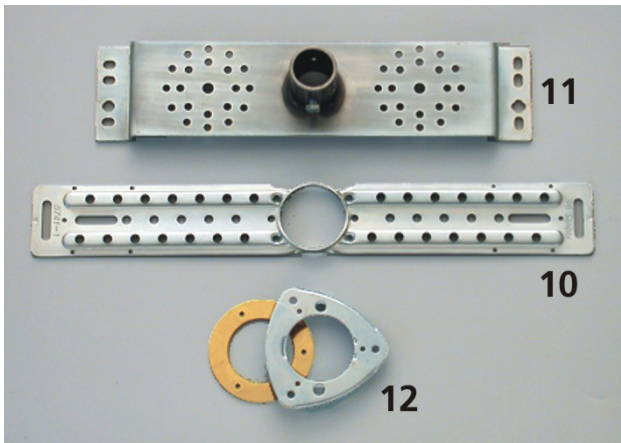

# Rubinetto JRG da giardino, antigelo, cromato

La valvola da giardino antigelo è un rubinetto di scarico, costruito in modo da permettere l'erogazione dell'acqua durante tutto l'anno. Dato che la sede della valvola si trova nel settore riscaldato dell'involucro dello stabile, la valvola da giardino non è esposta al rischio di gelo.

## Componenti

- 1 Scatola di raccordo con prolunga
- 2 Stelo della valvola
- 3 Corpo della valvola
- 4 Rosetta
- 5 Anello antirumore per rosetta
- 6 Elemento superiore con impugnatura d'azionamento
- 7 Maschera di ritaglio per scatola di raccordo con prolunga
- 8 Maschera di ritaglio per stelo
- 9 Calotta

## Vantaggi

- Breve tempo di attesa
- Sede in acciaio cromato
- Corpo del rubinetto in bronzo
- Volantino in metallo cromato/chave levabile
- Resistente ai raggi UV
- Volantino = Chiave levabile

## Dati tecnici

- Raccordo filettato  $\frac{1}{2}$
- Raccordo per tubo  $\frac{3}{4}$
- Corpo valvola, rosetta ed elemento superiore cromati
- Scatola di raccordo di bronzo con prolunga
- Lunghezze disponibili: 300 mm, 500 mm e 750 mm
- Impugnatura di azionamento cromata, quadrata, 6 mm
- Con dispositivo antiriflusso integrato
- Con sfiato del tubo integrato