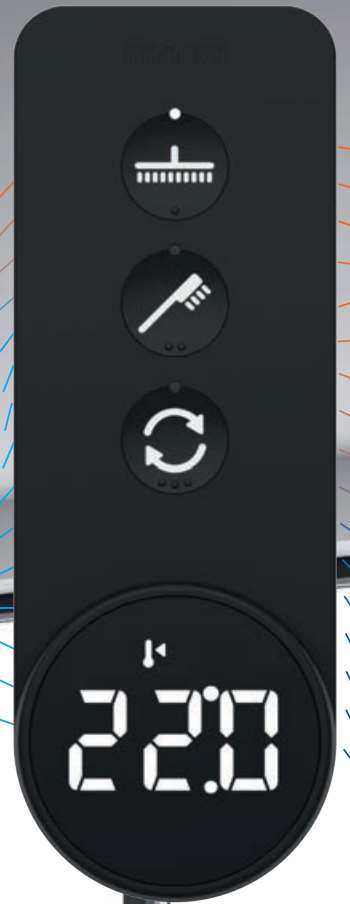

Hoher
Vorfertigungsgrad

Sofortiges Dusch-
vergnügen

Individueller
Komfort

Intelligentes
Design

reddot winner 2025