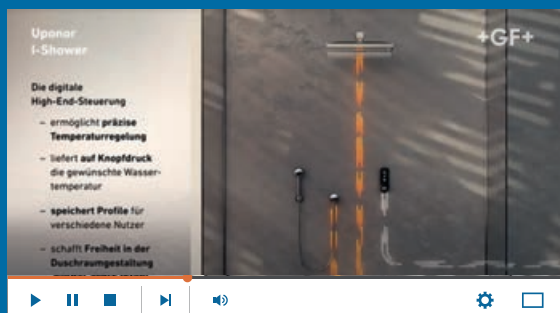

Vertrauen in jede Verbindung

Uponor I-Shower ist eine Revolution in der Duschtechnologie. Das System wurde für eine einfache Installation und moderne Energiesparlösungen entwickelt und setzt neue Maßstäbe bei der Duscheinrichtung.

Sehen Sie die Technologie in Aktion und erfahren Sie direkt von unseren Experten mehr über die Idee hinter dieser Innovation.

Videos in YouTube:
[@Uponor Deutschland](#)

Produktvideo

Entdecken Sie, wie Uponor I-Shower das Duschenerlebnis mit intuitiver Regelung und vereinfachter Installation neu definiert.