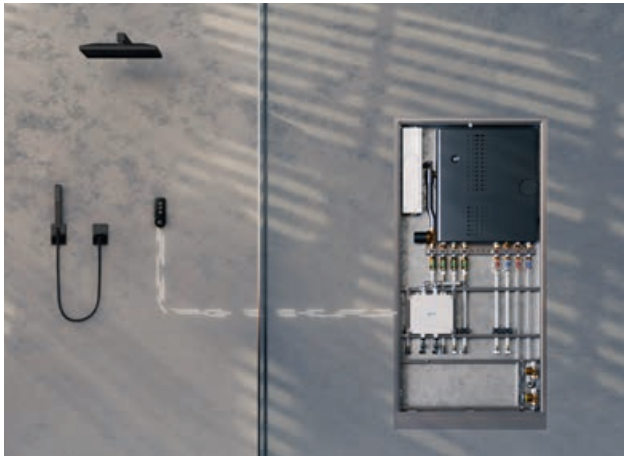

Bis zu 40 % schnellere Installation

Keine UP-Dusch-Thermostatbatterie zum Einbau in wasser-dichte Wände im Duschbereich, was Installationszeit und Kosten spart.