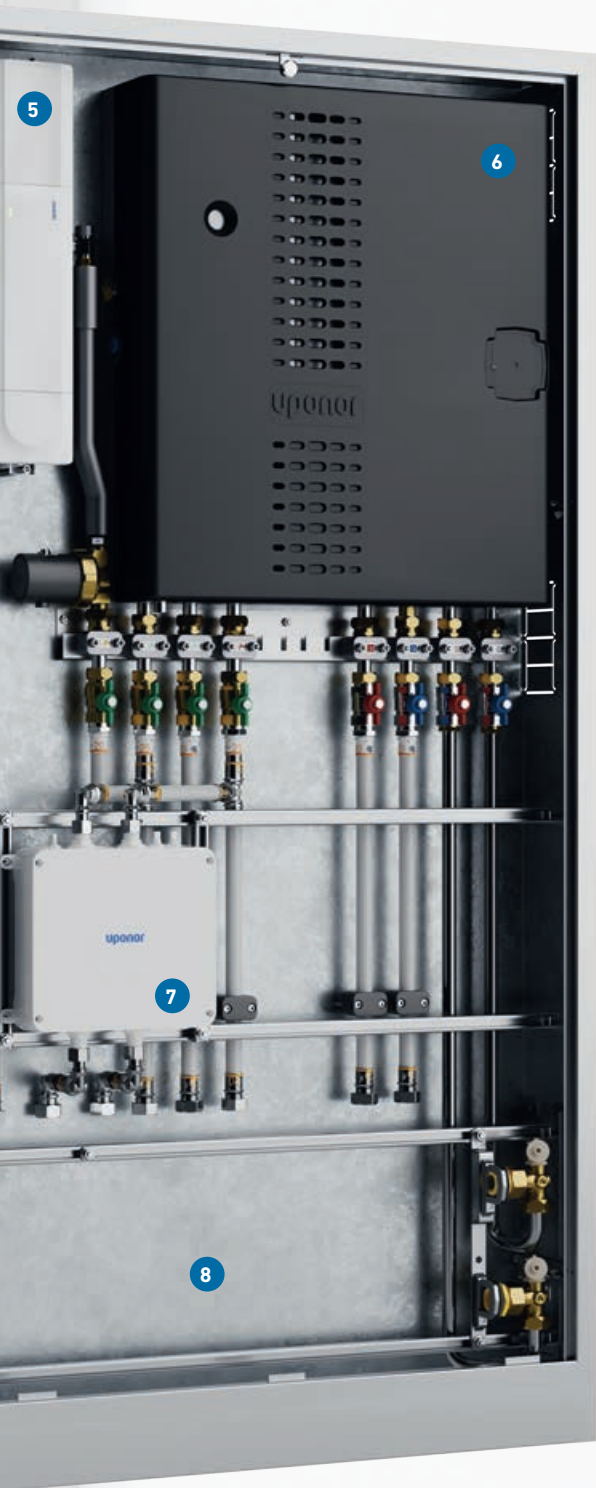

**Digitale Regeleinheit: Preisgekrönt mit präziser Regelung und intuitiver Benutzeroberfläche**

1. Kopfbrause-Knopf
2. Handbrause-Knopf
3. Einstellungen Schaltfläche
4. Drehregler zur Temperatur- und Durchflussregelung