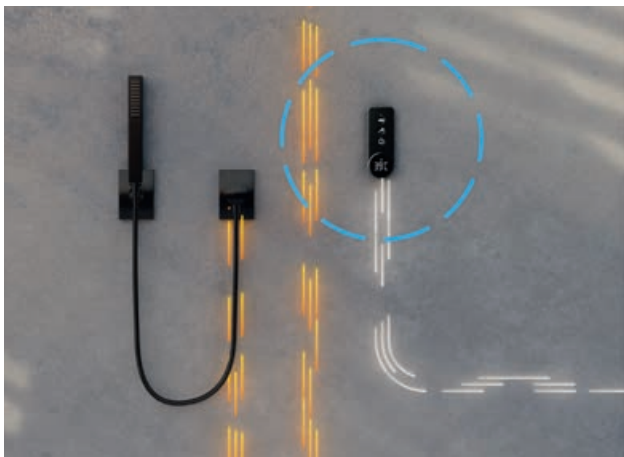

Architektonische Freiheit

Bietet kreative Freiheit ohne Thermostatbatterie und eine umfassende Auswahl an Kopf- und Handbrausen.