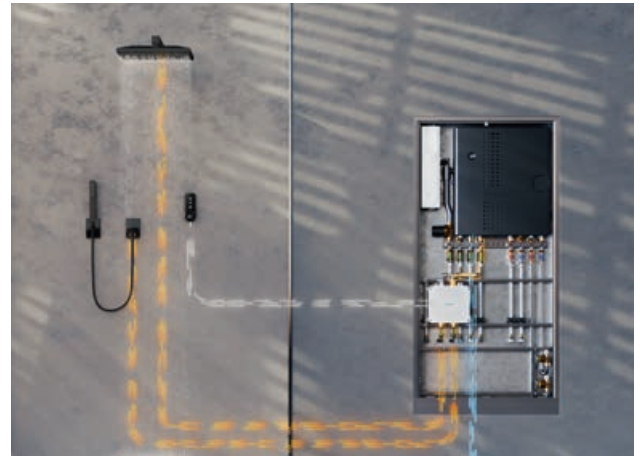

### Bis zu 40 % schnellere Installation

Keine UP-Dusch-Thermostatbatterie zum Einbau in wasser-dichte Wände im Duschbereich, was Installationszeit und Kosten spart.