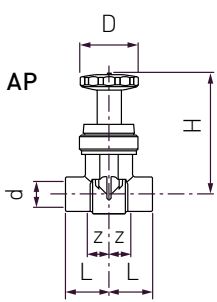

Systemventil INSTAFLEX

BTV 2

- Druckverlust optimiert
- Korrosionsarm
- Volldurchflutet
- Wechselseitig einsetzbar

HMS/HWS

d 20, d 25, d 32

d 40, d 50, d 63

Value ζ (Zeta)					
$\varnothing 20$	$\varnothing 25$	$\varnothing 32$	$\varnothing 40$	$\varnothing 50$	$\varnothing 63$
0.4	0.4	0.4	0.3	0.3	0.3

Value Kv 100 (m ³ /h)					
$\varnothing 20$	$\varnothing 25$	$\varnothing 32$	$\varnothing 40$	$\varnothing 50$	$\varnothing 63$
25.3	25.3	25.3	77.5	77.5	77.5

AP	UP	d (mm)	H (mm)	L (mm)	z (mm)	D (mm)
		20	112	40	25	55
		25	112	40	22	55
		32	112	43	23	55
		40	165	55	33	90
		50	165	60	35	90
		63	165	75	47	90

AP	UP	d (mm)	H (mm)	L (mm)	z (mm)	D (mm)
		20	112	86	47	55
		25	112	89	47	55
		32	112	94	52	55
		40	165	112	65	90
		50	165	120	71	90
		63	165	141	90	90

NEW

UP $\varnothing 20 / 25 / 32$

1

2

OLD

ø 20 / 25 / 32