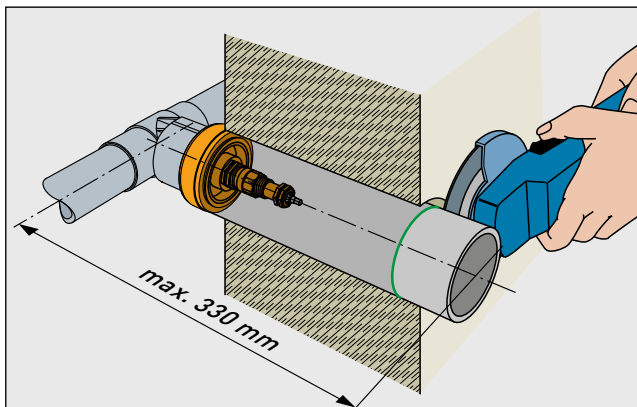

Value Kv 100 (m ³ /h)					
$\varnothing 20$	$\varnothing 25$	$\varnothing 32$	$\varnothing 40$	$\varnothing 50$	$\varnothing 63$
25.3	25.3	25.3	77.5	77.5	77.5

AP	UP	d (mm)	H (mm)	L (mm)	z (mm)	D (mm)
		20	112	40	25	55
		25	112	40	22	55
		32	112	43	23	55
		40	165	55	33	90
		50	165	60	35	90
		63	165	75	47	90

AP	UP	d (mm)	H (mm)	L (mm)	z (mm)	D (mm)
		20	112	86	47	55
		25	112	89	47	55
		32	112	94	52	55
		40	165	112	65	90
		50	165	120	71	90
		63	165	141	90	90

NEW

UP $\varnothing 20 / 25 / 32$

1

2

OLD

ø 20 / 25 / 32