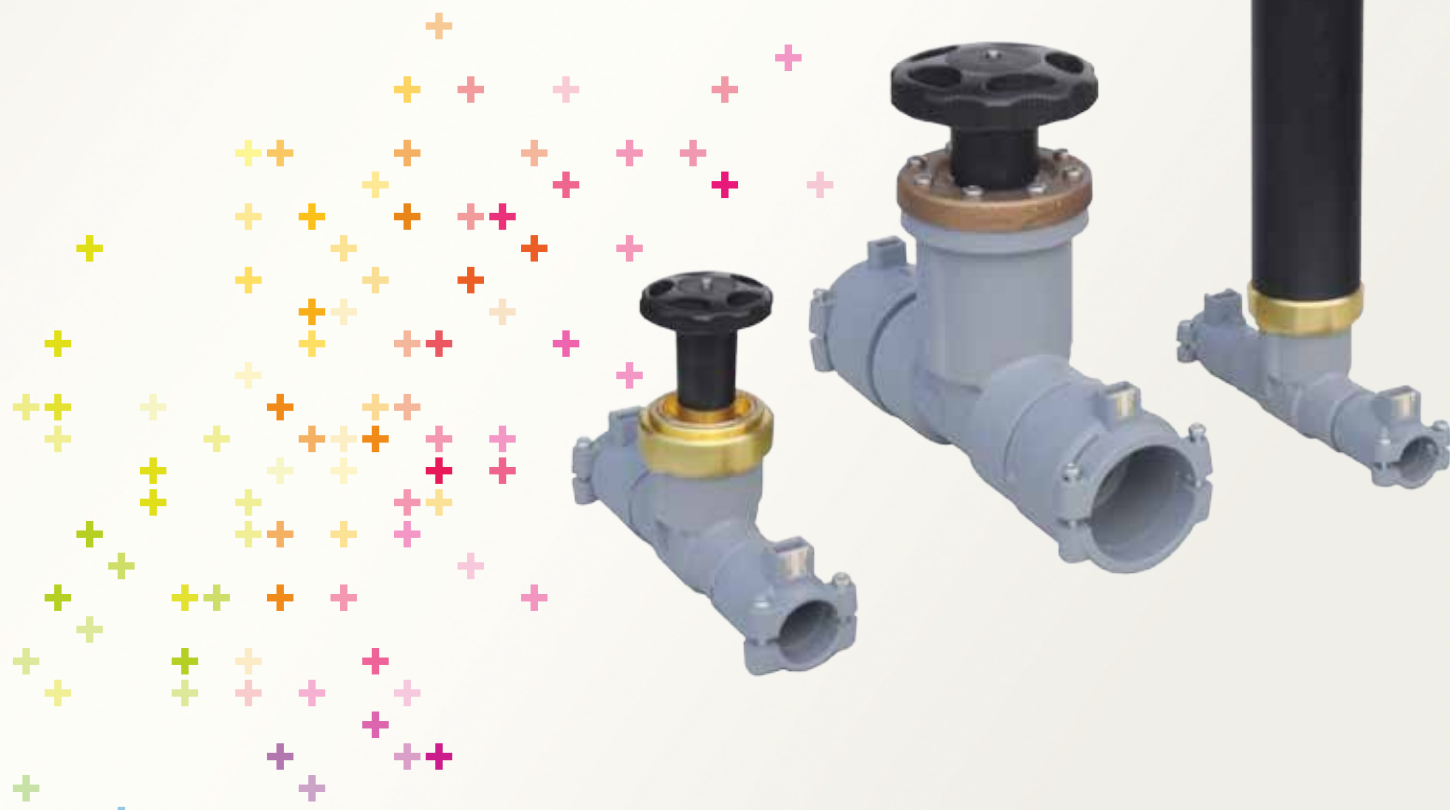

Systemventil INSTAFLEX

BTV 2

- Druckverlust optimiert
- Korrosionsarm
- Volldurchflutet
- Wechselseitig einsetzbar

HMS/HWS

d 20, d 25, d 32

d 40, d 50, d 63

Value ζ (Zeta)					
$\varnothing 20$	$\varnothing 25$	$\varnothing 32$	$\varnothing 40$	$\varnothing 50$	$\varnothing 63$
0.4	0.4	0.4	0.3	0.3	0.3