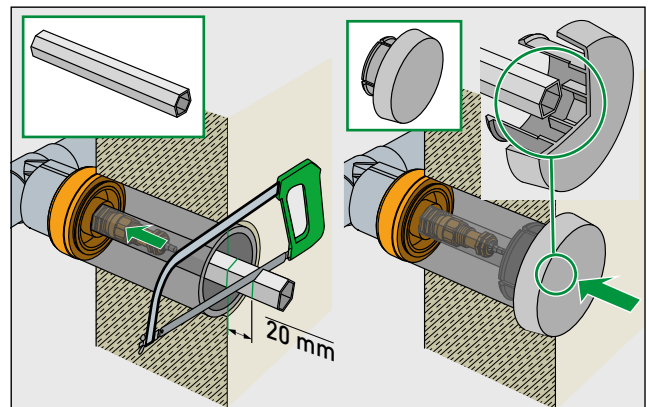

Systemventil INSTAFLEX

BTV 2

- Druckverlust optimiert
- Korrosionsarm
- Volldurchflutet
- Wechselseitig einsetzbar

HMS/HWS

d 20, d 25, d 32

d 40, d 50, d 63

Value ζ (Zeta)					
$\varnothing 20$	$\varnothing 25$	$\varnothing 32$	$\varnothing 40$	$\varnothing 50$	$\varnothing 63$
0.4	0.4	0.4	0.3	0.3	0.3

Value Kv 100 (m ³ /h)					
$\varnothing 20$	$\varnothing 25$	$\varnothing 32$	$\varnothing 40$	$\varnothing 50$	$\varnothing 63$
25.3	25.3	25.3	77.5	77.5	77.5

AP	UP	d (mm)	H (mm)	L (mm)	z (mm)	D (mm)
		20	112	40	25	55
		25	112	40	22	55
		32	112	43	23	55
		40	165	55	33	90
		50	165	60	35	90
		63	165	75	47	90

AP	UP	d (mm)	H (mm)	L (mm)	z (mm)	D (mm)
		20	112	86	47	55
		25	112	89	47	55
		32	112	94	52	55
		40	165	112	65	90
		50	165	120	71	90
		63	165	141	90	90

NEW

UP $\varnothing 20 / 25 / 32$

1

2

OLD

ø 20 / 25 / 32