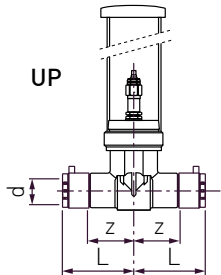

Value Kv 100 (m ³ /h)					
$\varnothing 20$	$\varnothing 25$	$\varnothing 32$	$\varnothing 40$	$\varnothing 50$	$\varnothing 63$
25.3	25.3	25.3	77.5	77.5	77.5

AP	UP	d (mm)	H (mm)	L (mm)	z (mm)	D (mm)
		20	112	40	25	55
		25	112	40	22	55
		32	112	43	23	55
		40	165	55	33	90
		50	165	60	35	90
		63	165	75	47	90

AP	UP	d (mm)	H (mm)	L (mm)	z (mm)	D (mm)
		20	112	86	47	55
		25	112	89	47	55
		32	112	94	52	55
		40	165	112	65	90
		50	165	120	71	90
		63	165	141	90	90

NEW

UP $\varnothing 20 / 25 / 32$

1

2

OLD

ø 20 / 25 / 32