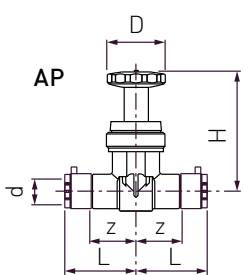

Value Kv 100 (m ³ /h)					
$\varnothing 20$	$\varnothing 25$	$\varnothing 32$	$\varnothing 40$	$\varnothing 50$	$\varnothing 63$
25.3	25.3	25.3	77.5	77.5	77.5

AP	UP	d (mm)	H (mm)	L (mm)	z (mm)	D (mm)
		20	112	40	25	55
		25	112	40	22	55
		32	112	43	23	55
		40	165	55	33	90
		50	165	60	35	90
		63	165	75	47	90

AP	UP	d (mm)	H (mm)	L (mm)	z (mm)	D (mm)
		20	112	86	47	55
		25	112	89	47	55
		32	112	94	52	55
		40	165	112	65	90
		50	165	120	71	90
		63	165	141	90	90

NEW

UP $\varnothing 20 / 25 / 32$

1

2

OLD

ø 20 / 25 / 32