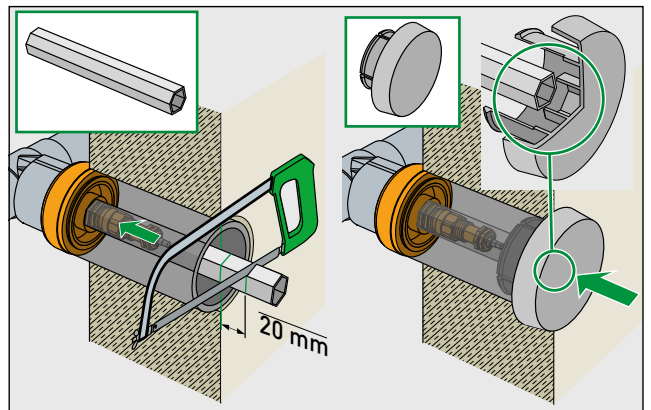

OLD

UP $\varnothing$ 20 / 25 / 32

NEW

1

2

3

4

5

6

7

8