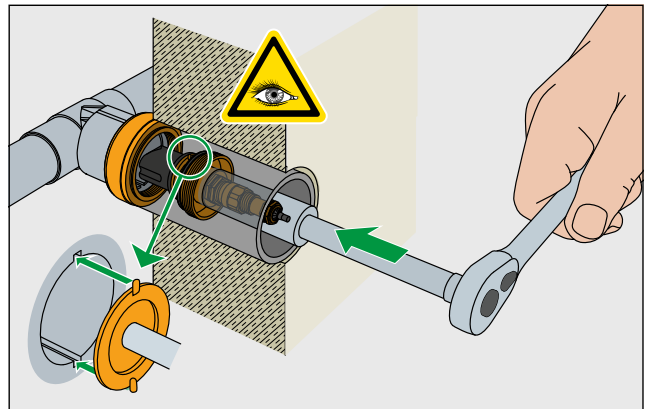

OLD

UP $\varnothing$ 20 / 25 / 32

NEW

1

2

3

4

5

6

7

8