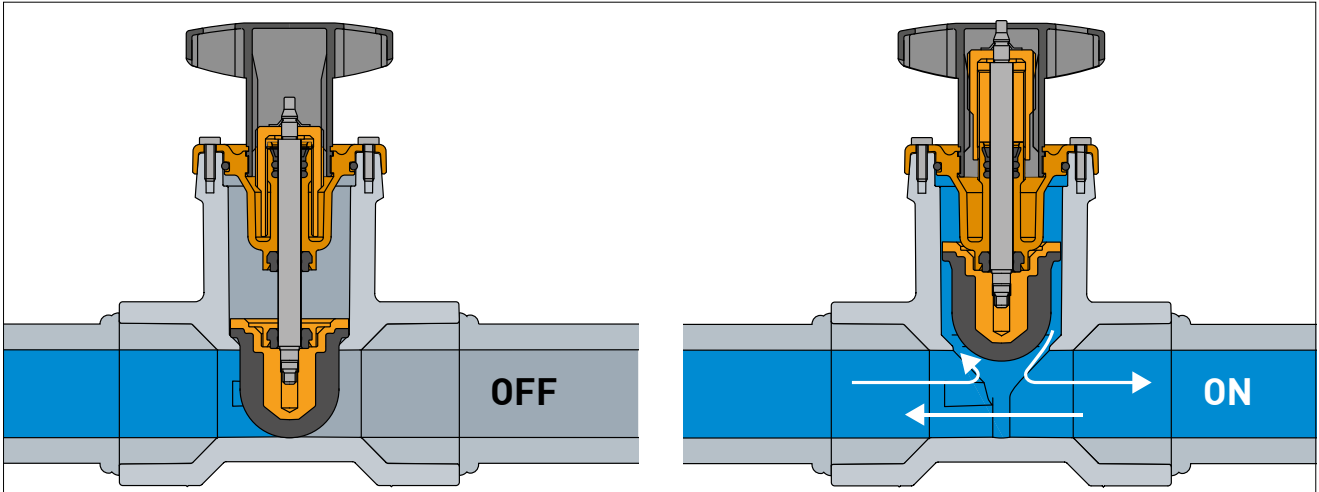

Systemventil INSTAFLEX

BTV 2

- Druckverlust optimiert
- Korrosionsarm
- Volldurchflutet
- Wechselseitig einsetzbar

HMS/HWS

d 20, d 25, d 32

d 40, d 50, d 63

Value ζ (Zeta)					
$\varnothing 20$	$\varnothing 25$	$\varnothing 32$	$\varnothing 40$	$\varnothing 50$	$\varnothing 63$
0.4	0.4	0.4	0.3	0.3	0.3