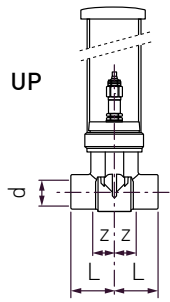

Systemventil INSTAFLEX

BTV 2

- Druckverlust optimiert
- Korrosionsarm
- Volldurchflutet
- Wechselseitig einsetzbar

HMS/HWS

d 20, d 25, d 32

d 40, d 50, d 63

Value ζ (Zeta)					
$\varnothing 20$	$\varnothing 25$	$\varnothing 32$	$\varnothing 40$	$\varnothing 50$	$\varnothing 63$
0.4	0.4	0.4	0.3	0.3	0.3

Value Kv 100 (m ³ /h)					
$\varnothing 20$	$\varnothing 25$	$\varnothing 32$	$\varnothing 40$	$\varnothing 50$	$\varnothing 63$
25.3	25.3	25.3	77.5	77.5	77.5

AP	UP	d (mm)	H (mm)	L (mm)	z (mm)	D (mm)
		20	112	40	25	55
		25	112	40	22	55
		32	112	43	23	55
		40	165	55	33	90
		50	165	60	35	90
		63	165	75	47	90

AP	UP	d (mm)	H (mm)	L (mm)	z (mm)	D (mm)
		20	112	86	47	55
		25	112	89	47	55
		32	112	94	52	55
		40	165	112	65	90
		50	165	120	71	90
		63	165	141	90	90

NEW

UP $\varnothing 20 / 25 / 32$

1

2

OLD

ø 20 / 25 / 32