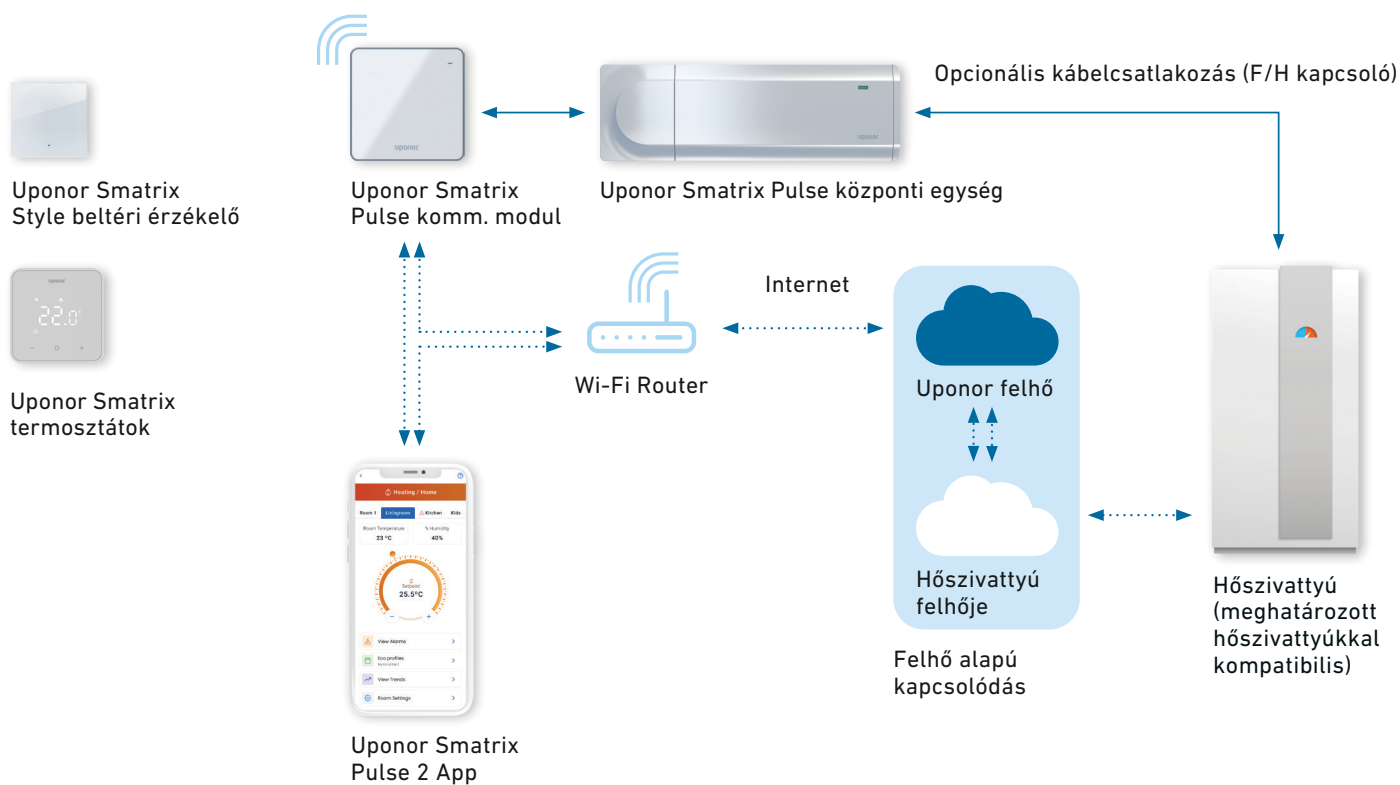

Az Uponor Smatrix AI ezeket nyújtja:

Maximális komfort és energiamegtakarítás

Legalább 10%-os energiamegtakarítás a helyi éghajlati viszonyok és az épület paramétereinek függvényében.

Felhőalapú kapcsolódás

A felhő-felhő integráció lehetővé teszi a gyors beállítást mind az új, mind a meglévő Smatrix Pulse telepítésekhez.

Mindig a tökéletes hőmérséklet

Az AI figyelembe veszi az időjárás változásait, és proaktívan beállítja a fűtést, mielőtt Ön kellemetlenséget érezne.

Gyorsabb telepítési idő

Megspórolja a munkaerőköltségeket és minimalizálja a telepítés során esetlegesen fellépő problémákat.

Felhő-felhő csatlakozás

A Smatrix Pulse vezetékes (Base) és vezeték nélküli (Wave) rendszerként kapható.

Rendszeráttekintés

Egy teljesen integrált rendszer az intelligensebb és hatékonyabb otthonokért

A Smatrix Pulse mindössze néhány komponensből áll.

A Smatrix Pulse vezetékes (Base) és vezeték nélküli (Wave) rendszerben is elérhető. A fent felsorolt összes elem vezeték nélküli alkalmazásra vonatkozik.