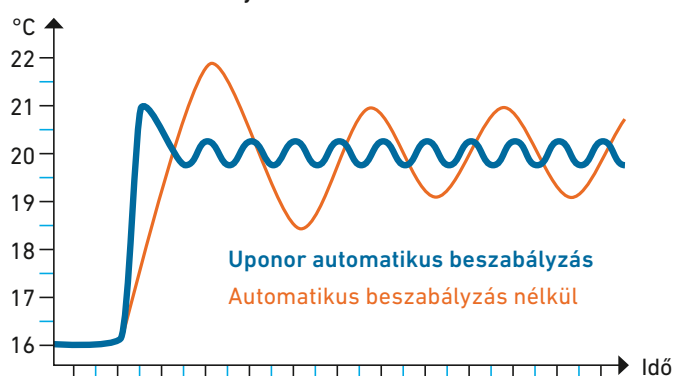

Nagyobb komfort, kevesebb energia!

Az Uponor Smatrix Pulse automatikusan optimalizálja az energiafelhasználást

Míg a kézi hidraulikus beállítás csak a kezdeti feltételeket veszi figyelembe, addig az autobalancing funkció folyamatosan alkalmazkodik a rendszer vagy a helyiség minden változásához, anélkül, hogy bonyolult újraszámításokat vagy olyan beállításokat kellene elvégeznie, amelyekhez szerelő szükséges. Az automatikus beállítás alkalmazkodik a háztartás változó életmódjához és használati szokásaihoz, így nincs szükség manuális beállításra. Ez egyenletesebb padlőhőmérsékletet és gyorsabb reakcióidőt eredményez alacsonyabb energiafogyasztás mellett, mint bármely hagyományos be- és kikapcsoló rendszer. Ön optimális komfort mellett energiát és pénzt takarít meg.

Nagyobb komfort és kevesebb energiafelhasználás az automatikus beállításnak köszönhetően