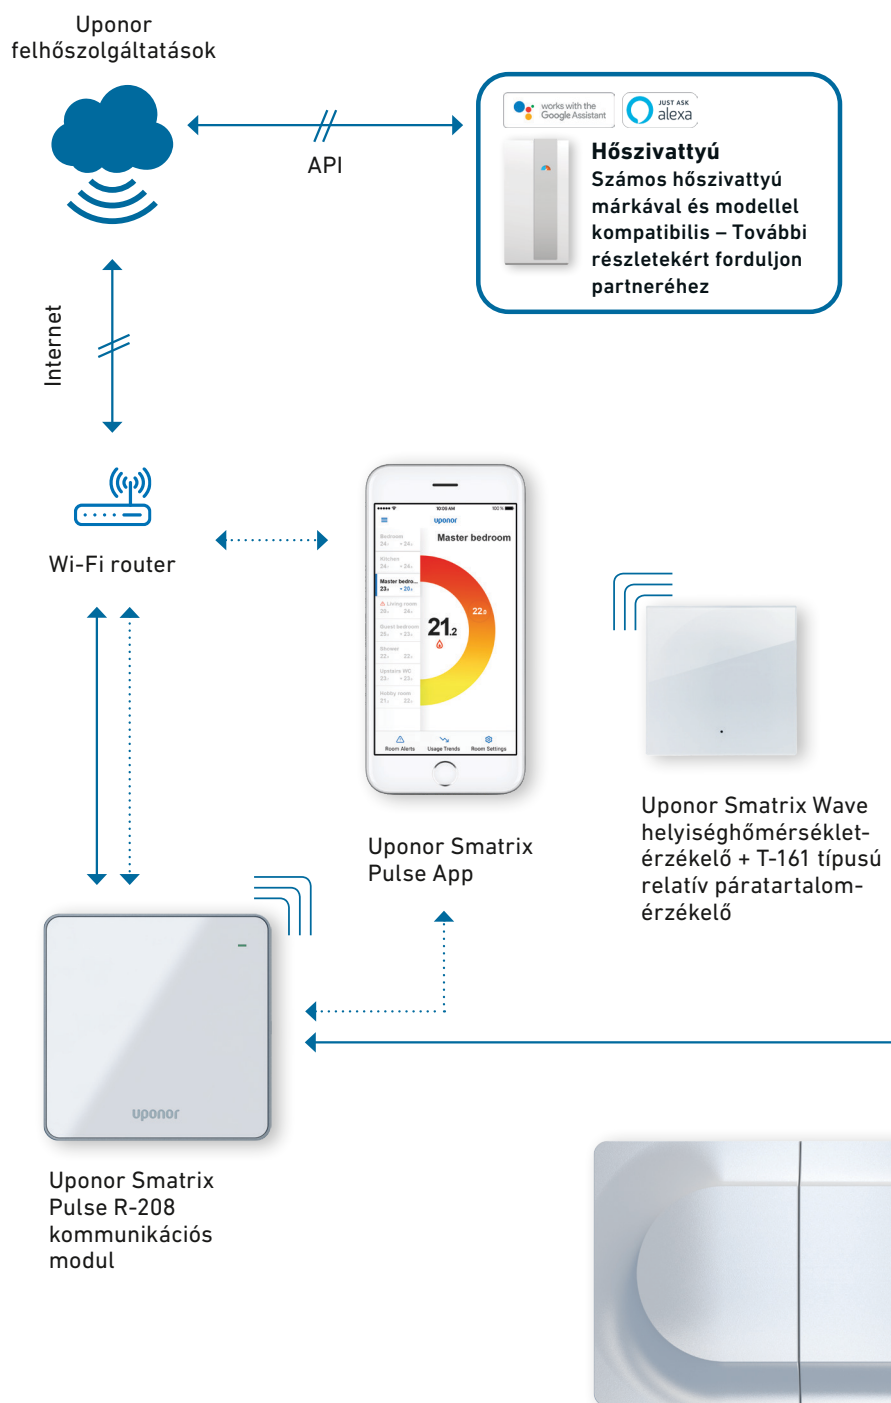

A felhő-felhő integráció lehetővé teszi a gyors beállítást mind az új, mind a meglévő Smatrix Pulse telepítésekhez.

Mindig a tökéletes hőmérséklet

Az AI figyelembe veszi az időjárás változásait, és proaktívan beállítja a fűtést, mielőtt Ön kellemetlenséget érezne.

Gyorsabb telepítési idő

Megspórolja a munkaerőköltségeket és minimalizálja a telepítés során esetlegesen fellépő problémákat.

Felhő-felhő csatlakozás

A Smatrix Pulse vezetékes (Base) és vezeték nélküli (Wave) rendszerként kapható.

Rendszeráttekintés

Egy teljesen integrált rendszer az intelligensebb és hatékonyabb otthonokért

A Smatrix Pulse mindössze néhány komponensből áll.

A Smatrix Pulse vezetékes (Base) és vezeték nélküli (Wave) rendszerben is elérhető. A fent felsorolt összes elem vezeték nélküli alkalmazásra vonatkozik.