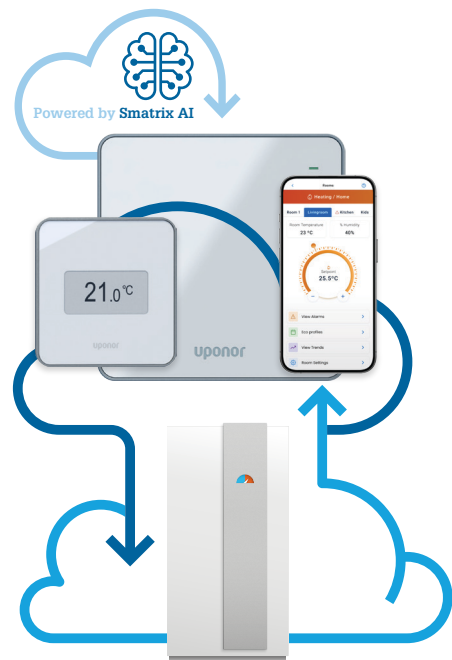

Az Uponor Smatrix AI a mesterséges intelligencia integrálásával forradalmasítja a felületfűtés/hűtés vezérlését a fűtési teljesítmény előrejelzésére, adaptálására és optimalizálására. Zökkenőmentesen kapcsolódik a hőszivattyúhoz a felhő-felhő integráción keresztül, gyors válaszidőt, egyszerű beállítást és maximális energiahatékonyt biztosít. Az időjárási minták, a helyiséghőmérsékleti tényezők és a felhasználói preferenciák elemzése alapján a Smatrix AI folyamatosan állítja a fűtést/hűtést, így a beltéri hőmérsékletet minden évszakban a megfelelő szinten tartja.