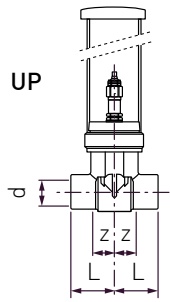

Systemvalve INSTAFLEX

BTV 2

- Low pressure loss
- Corrosion resistant
- Fully flushed
- Usable on both sides

HMS/HWS

d 20, d 25, d 32

d 40, d 50, d 63

Value ζ (Zeta)					
$\varnothing 20$	$\varnothing 25$	$\varnothing 32$	$\varnothing 40$	$\varnothing 50$	$\varnothing 63$
0.4	0.4	0.4	0.3	0.3	0.3

Value Kv 100 (m ³ /h)					
$\varnothing 20$	$\varnothing 25$	$\varnothing 32$	$\varnothing 40$	$\varnothing 50$	$\varnothing 63$
25.3	25.3	25.3	77.5	77.5	77.5

AP	UP	d (mm)	H (mm)	L (mm)	z (mm)	D (mm)
		20	112	40	25	55
		25	112	40	22	55
		32	112	43	23	55
		40	165	55	33	90
		50	165	60	35	90
		63	165	75	47	90

AP	UP	d (mm)	H (mm)	L (mm)	z (mm)	D (mm)
		20	112	86	47	55
		25	112	89	47	55
		32	112	94	52	55
		40	165	112	65	90
		50	165	120	71	90
		63	165	141	90	90

NEW

UP $\varnothing 20 / 25 / 32$

1

2

OLD

ø 20 / 25 / 32