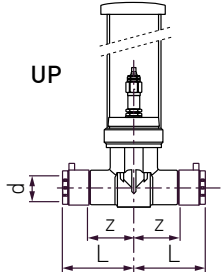

Systemvalve INSTAFLEX

BTV 2

- Low pressure loss
- Corrosion resistant
- Fully flushed
- Usable on both sides

HMS/HWS

d 20, d 25, d 32

d 40, d 50, d 63

Value ζ (Zeta)					
$\varnothing 20$	$\varnothing 25$	$\varnothing 32$	$\varnothing 40$	$\varnothing 50$	$\varnothing 63$
0.4	0.4	0.4	0.3	0.3	0.3

Value Kv 100 (m ³ /h)					
$\varnothing 20$	$\varnothing 25$	$\varnothing 32$	$\varnothing 40$	$\varnothing 50$	$\varnothing 63$
25.3	25.3	25.3	77.5	77.5	77.5

AP	UP	d (mm)	H (mm)	L (mm)	z (mm)	D (mm)
		20	112	40	25	55
		25	112	40	22	55
		32	112	43	23	55
		40	165	55	33	90
		50	165	60	35	90
		63	165	75	47	90

AP	UP	d (mm)	H (mm)	L (mm)	z (mm)	D (mm)
		20	112	86	47	55
		25	112	89	47	55
		32	112	94	52	55
		40	165	112	65	90
		50	165	120	71	90
		63	165	141	90	90

NEW

UP $\varnothing 20 / 25 / 32$

1

2

OLD

ø 20 / 25 / 32