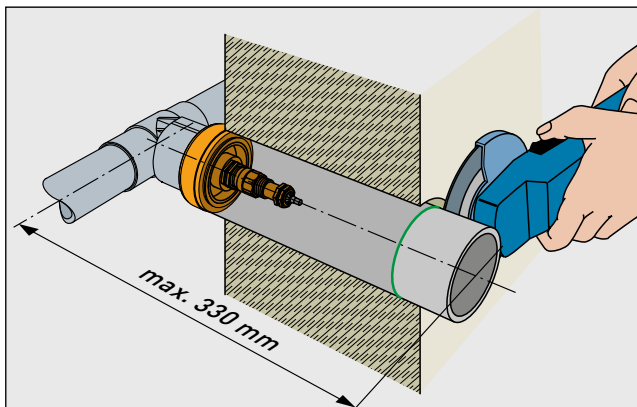

Systemvalve INSTAFLEX

BTV 2

- Low pressure loss
- Corrosion resistant
- Fully flushed
- Usable on both sides

HMS/HWS

d 20, d 25, d 32

d 40, d 50, d 63

Value ζ (Zeta)					
$\varnothing 20$	$\varnothing 25$	$\varnothing 32$	$\varnothing 40$	$\varnothing 50$	$\varnothing 63$
0.4	0.4	0.4	0.3	0.3	0.3

Value Kv 100 (m ³ /h)					
$\varnothing 20$	$\varnothing 25$	$\varnothing 32$	$\varnothing 40$	$\varnothing 50$	$\varnothing 63$
25.3	25.3	25.3	77.5	77.5	77.5

AP	UP	d (mm)	H (mm)	L (mm)	z (mm)	D (mm)
		20	112	40	25	55
		25	112	40	22	55
		32	112	43	23	55
		40	165	55	33	90
		50	165	60	35	90
		63	165	75	47	90

AP	UP	d (mm)	H (mm)	L (mm)	z (mm)	D (mm)
		20	112	86	47	55
		25	112	89	47	55
		32	112	94	52	55
		40	165	112	65	90
		50	165	120	71	90
		63	165	141	90	90

NEW

UP $\varnothing 20 / 25 / 32$

1

2

OLD

ø 20 / 25 / 32