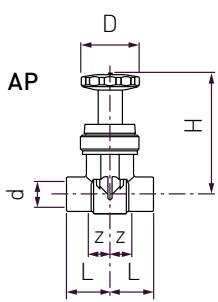

Systemvalve INSTAFLEX

BTV 2

- Low pressure loss
- Corrosion resistant
- Fully flushed
- Usable on both sides

HMS/HWS

d 20, d 25, d 32

d 40, d 50, d 63

Value ζ (Zeta)					
$\varnothing 20$	$\varnothing 25$	$\varnothing 32$	$\varnothing 40$	$\varnothing 50$	$\varnothing 63$
0.4	0.4	0.4	0.3	0.3	0.3

Value Kv 100 (m ³ /h)					
$\varnothing 20$	$\varnothing 25$	$\varnothing 32$	$\varnothing 40$	$\varnothing 50$	$\varnothing 63$
25.3	25.3	25.3	77.5	77.5	77.5

AP	UP	d (mm)	H (mm)	L (mm)	z (mm)	D (mm)
		20	112	40	25	55
		25	112	40	22	55
		32	112	43	23	55
		40	165	55	33	90
		50	165	60	35	90
		63	165	75	47	90

AP	UP	d (mm)	H (mm)	L (mm)	z (mm)	D (mm)
		20	112	86	47	55
		25	112	89	47	55
		32	112	94	52	55
		40	165	112	65	90
		50	165	120	71	90
		63	165	141	90	90

NEW

UP $\varnothing 20 / 25 / 32$

1

2

OLD

ø 20 / 25 / 32