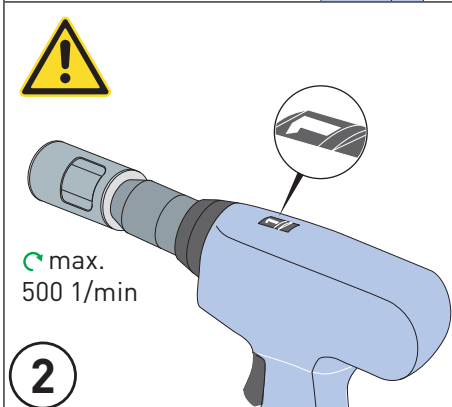

iFIT Kalibrierwerkzeug

iFIT Calibrating Tool

Georg Fischer JRG AG Hauptstrasse
 130, CH-4450 Sissach Phone +41
 (0)61 975 22 22
 info.jrg.ps@georgfischer.com
www.gfps.com

Ident. Nr. 762 100 457 / 02.25 / ©Georg Fischer JRG AG