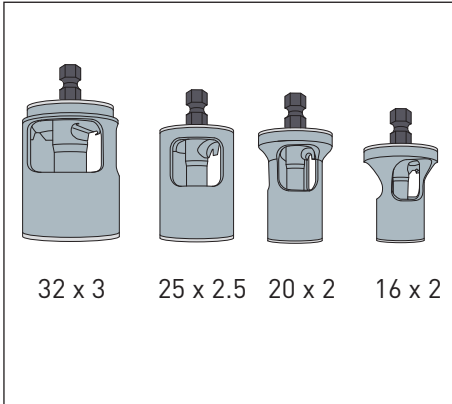

iFIT Kalibrierwerkzeug

iFIT Calibrating Tool

Georg Fischer JRG AG Hauptstrasse
 130, CH-4450 Sissach Phone +41
 (0)61 975 22 22
 info.jrg.ps@georgfischer.com
www.gfps.com

Ident. Nr. 762 100 457 / 02.25 / ©Georg Fischer JRG AG