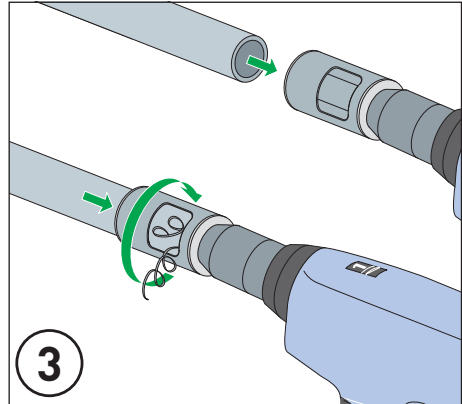

iFIT Kalibrierwerkzeug

iFIT Calibrating Tool

Georg Fischer JRG AG Hauptstrasse
 130, CH-4450 Sissach Phone +41
 (0)61 975 22 22
 info.jrg.ps@georgfischer.com
www.gfps.com

Ident. Nr. 762 100 457 / 02.25 / ©Georg Fischer JRG AG