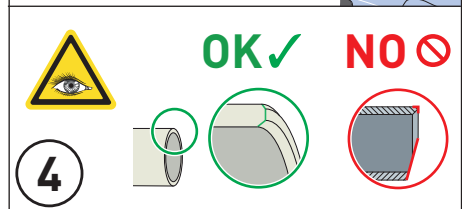

iFIT Kalibrierwerkzeug

iFIT Calibrating Tool

Georg Fischer JRG AG Hauptstrasse
 130, CH-4450 Sissach Phone +41
 (0)61 975 22 22
 info.jrg.ps@georgfischer.com
www.gfps.com

Ident. Nr. 762 100 457 / 02.25 / ©Georg Fischer JRG AG