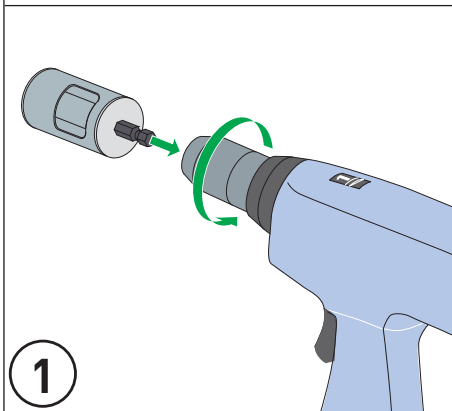

iFIT Kalibrierwerkzeug

iFIT Calibrating Tool

Georg Fischer JRG AG Hauptstrasse
 130, CH-4450 Sissach Phone +41
 (0)61 975 22 22
 info.jrg.ps@georgfischer.com
www.gfps.com

Ident. Nr. 762 100 457 / 02.25 / ©Georg Fischer JRG AG