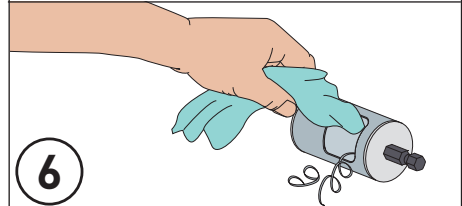

iFIT Kalibrierwerkzeug

iFIT Calibrating Tool

Georg Fischer JRG AG Hauptstrasse
 130, CH-4450 Sissach Phone +41
 (0)61 975 22 22
 info.jrg.ps@georgfischer.com
www.gfps.com

Ident. Nr. 762 100 457 / 02.25 / ©Georg Fischer JRG AG