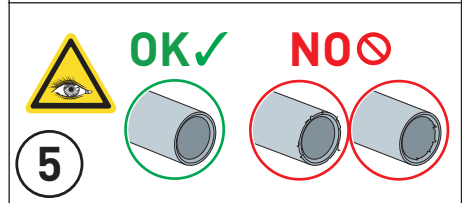

iFIT Kalibrierwerkzeug

iFIT Calibrating Tool

Georg Fischer JRG AG Hauptstrasse
 130, CH-4450 Sissach Phone +41
 (0)61 975 22 22
 info.jrg.ps@georgfischer.com
www.gfps.com

Ident. Nr. 762 100 457 / 02.25 / ©Georg Fischer JRG AG