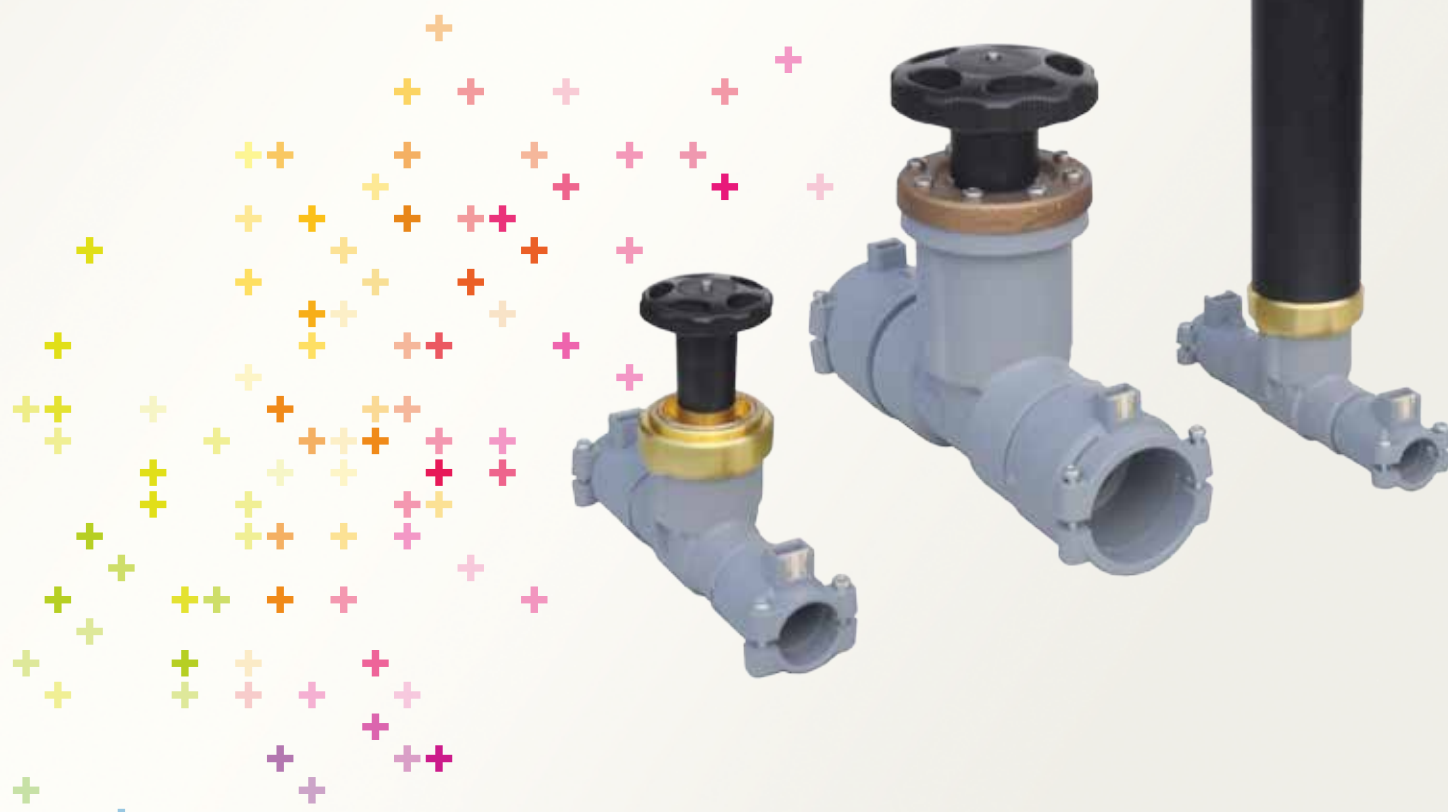

Vanne pour système INSTAFLEX

BTV 2

- Pertes de charge optimisées
- Faible corrosion
- Toutes les zones de la vanne sont sous flux continu
- Utilisable dans les 2 sens d'écoulement

HMS/HWS

d 20, d 25, d 32

d 40, d 50, d 63