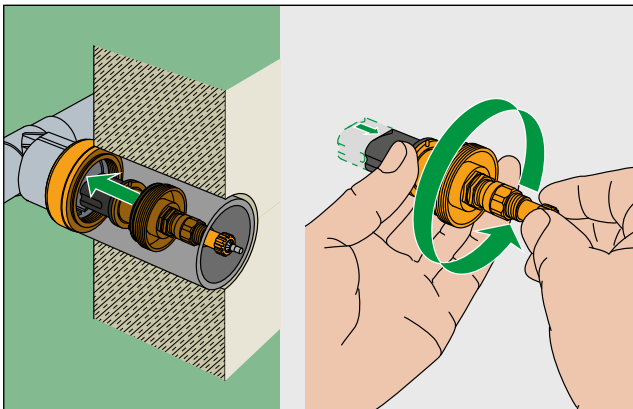

OLD

UP $\varnothing$ 20 / 25 / 32

NEW

1

2

3

4

5

6

7

8