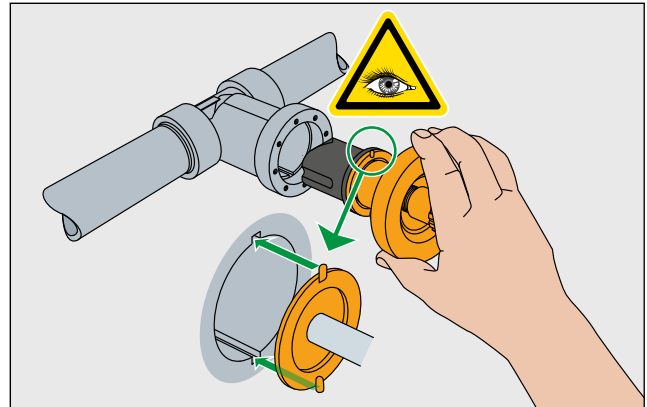

OLD

ø 40 / 50 / 63

NEW

1

2

3

4

5

6

7

8