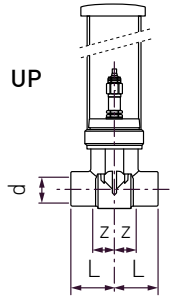

# Vanne pour système INSTAFLEX

BTV 2

- Pertes de charge optimisées
- Faible corrosion
- Toutes les zones de la vanne sont sous flux continu
- Utilisable dans les 2 sens d'écoulement

HMS/HWS

d 20, d 25, d 32

AP	UP	d (mm)	H (mm)	L (mm)	z (mm)	D (mm)
		20	112	40	25	55
		25	112	40	22	55
		32	112	43	23	55
		40	165	55	33	90
		50	165	60	35	90
		63	165	75	47	90

AP	UP	d (mm)	H (mm)	L (mm)	z (mm)	D (mm)
		20	112	86	47	55
		25	112	89	47	55
		32	112	94	52	55
		40	165	112	65	90
		50	165	120	71	90
		63	165	141	90	90