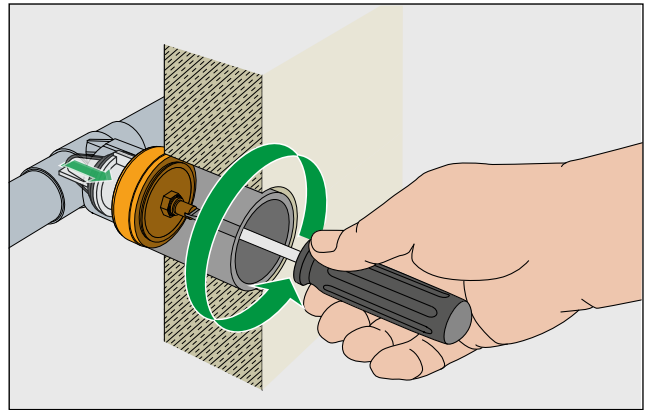

OLD

UP $\varnothing$ 20 / 25 / 32

NEW

1

2

3

4

5

6

7

8