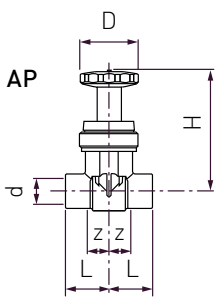

# Vanne pour système INSTAFLEX

BTV 2

- Pertes de charge optimisées
- Faible corrosion
- Toutes les zones de la vanne sont sous flux continu
- Utilisable dans les 2 sens d'écoulement

HMS/HWS

d 20, d 25, d 32

AP	UP	d (mm)	H (mm)	L (mm)	z (mm)	D (mm)
		20	112	40	25	55
		25	112	40	22	55
		32	112	43	23	55
		40	165	55	33	90
		50	165	60	35	90
		63	165	75	47	90

AP	UP	d (mm)	H (mm)	L (mm)	z (mm)	D (mm)
		20	112	86	47	55
		25	112	89	47	55
		32	112	94	52	55
		40	165	112	65	90
		50	165	120	71	90
		63	165	141	90	90