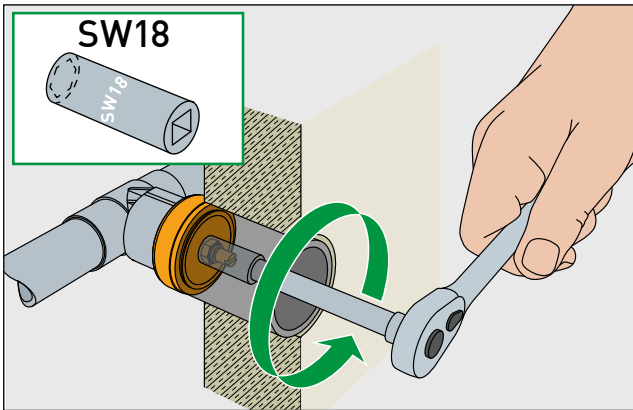

OLD

UP $\varnothing$ 20 / 25 / 32

NEW

1

2

3

4

5

6

7

8