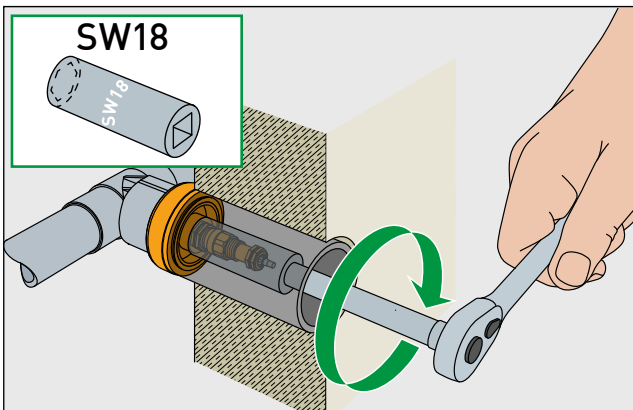

OLD

UP $\varnothing$ 20 / 25 / 32

NEW

1

2

3

4

5

6

7

8