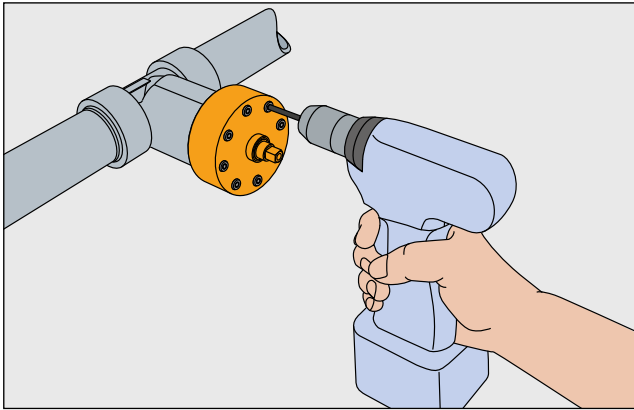

OLD

ø 40 / 50 / 63

NEW

1

2

3

4

5

6

7

8