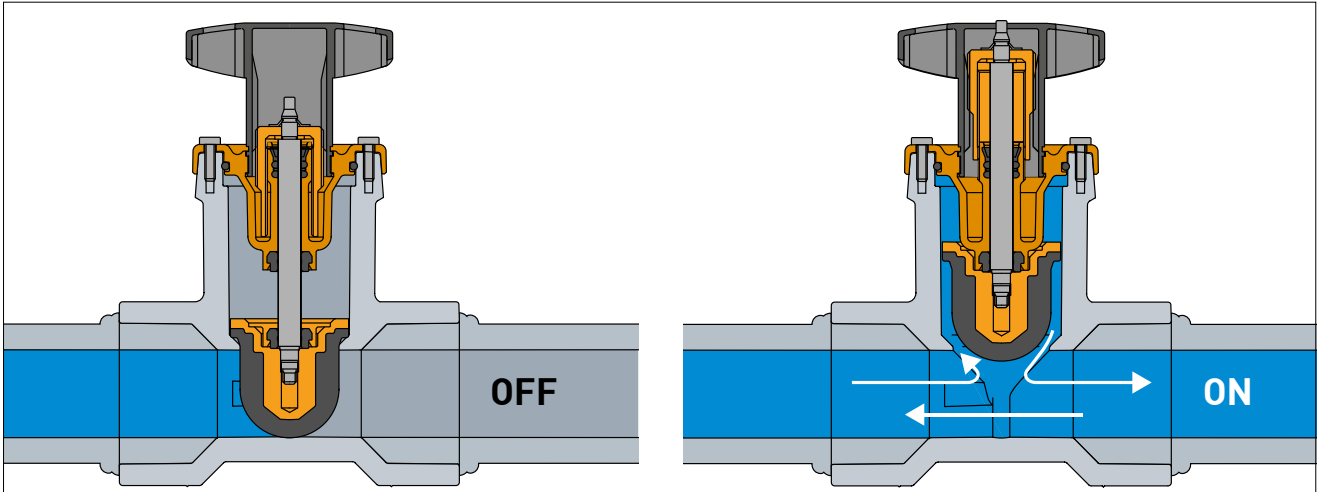

Value ζ (Zeta)					
$\varnothing 20$	$\varnothing 25$	$\varnothing 32$	$\varnothing 40$	$\varnothing 50$	$\varnothing 63$
0.4	0.4	0.4	0.3	0.3	0.3

Value Kv 100 (m³/h)					
$\varnothing 20$	$\varnothing 25$	$\varnothing 32$	$\varnothing 40$	$\varnothing 50$	$\varnothing 63$
25.3	25.3	25.3	77.5	77.5	77.5