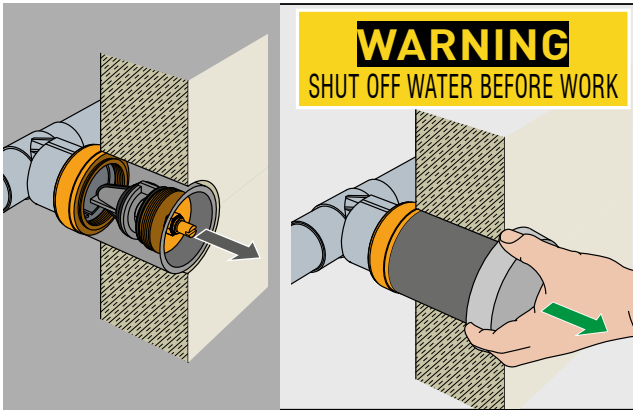

OLD

UP $\varnothing$ 20 / 25 / 32

NEW

1