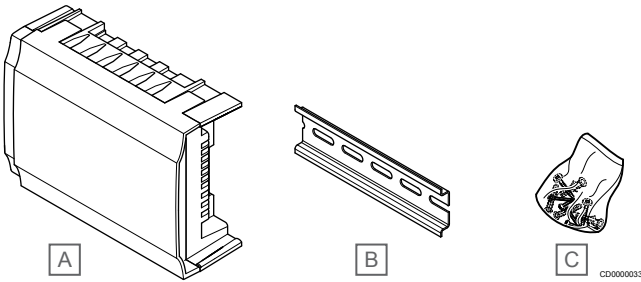

Genişletme modülünün bileşenleri

Aşağıdaki çizim genişletme modülünü ve bileşenlerini göstermektedir.

Öge	Açıklama
A	Uponor Smatrix Wave Pulse M-262
B	DIN rayı
C	Montaj malzemesi