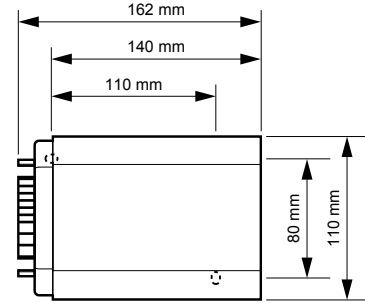

Boyutlar

CD0000194

Mevzuata uygunluk

Kablolu Uponor Smatrix ürünleri aşağıdaki direktiflerle uyumludur.

- CE
- UKCA
- EAC

AB/Birleşik Krallık Uygunluk Beyanı

Uponor, işbu belge ile Uponor Smatrix kablolu ekipman tipinin ilgili Topluluk uyum mevzuatına uygun olduğunu beyan eder. ¹⁾

AB/Birleşik Krallık uygunluk beyanının tam metni aşağıdaki internet adresinde mevcuttur:

<https://www.uponor.com/doc/1071651>

¹⁾ Belirtilen sertifikasyon ve uyum işaretleri için ilgili Uponor ürününe bakın.

Ek ürün bilgileri ve talimatlar Uponor ürünü ile birlikte teslim edilir. Bu bilgilere www.uponor.com/services/download-centre web sitesinden ve yerel dildeki ulusal Uponor web sitelerinden ulaşılabilir.