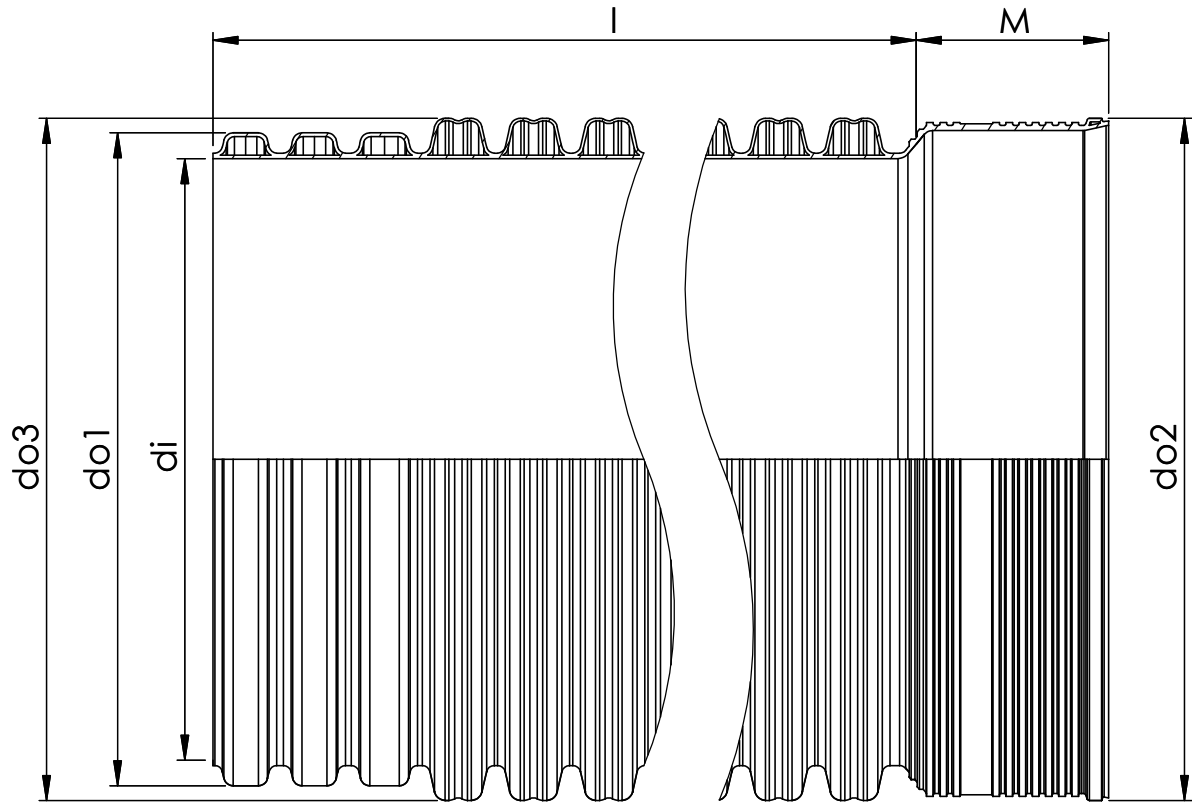

4

3

2

1

Item	Size	di	do1	do2	do3	I	M
1059415	902/800 SN8	800	863	902	902	6000	260
1063279	1154/1000 SN8	1000	1107	1154	1154	6000	277

Uponor

Description
INFRA
Mounting dimensions
IQ storm water pipes

Drawing number
Z_IQ_Storm_water_pipe_ID_800-1000_PP_J

Sheet: 1/1

4

3

2

1