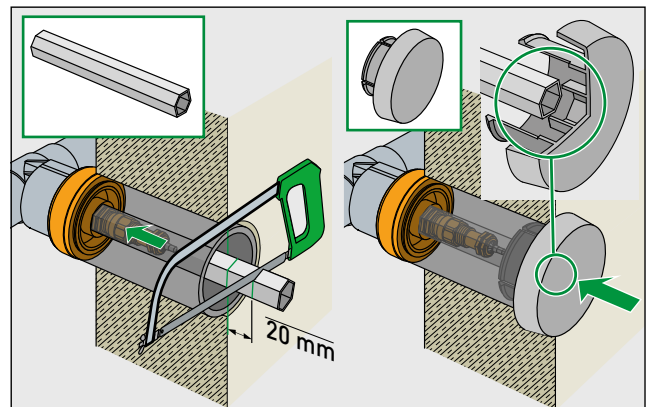

Valvola per sistema INSTAFLEX

BTV 2

- Perdita di carico ottimizzato
- Scarsa corrosione
- Inondato completamente
- Montaggio reversibile

HMS/HWS

d 20, d 25, d 32

d 40, d 50, d 63

Value ζ (Zeta)					
$\varnothing 20$	$\varnothing 25$	$\varnothing 32$	$\varnothing 40$	$\varnothing 50$	$\varnothing 63$
0.4	0.4	0.4	0.3	0.3	0.3

Value Kv 100 (m ³ /h)					
$\varnothing 20$	$\varnothing 25$	$\varnothing 32$	$\varnothing 40$	$\varnothing 50$	$\varnothing 63$
25.3	25.3	25.3	77.5	77.5	77.5

AP	UP	d (mm)	H (mm)	L (mm)	z (mm)	D (mm)
		20	112	40	25	55
		25	112	40	22	55
		32	112	43	23	55
		40	165	55	33	90
		50	165	60	35	90
		63	165	75	47	90

AP	UP	d (mm)	H (mm)	L (mm)	z (mm)	D (mm)
		20	112	86	47	55
		25	112	89	47	55
		32	112	94	52	55
		40	165	112	65	90
		50	165	120	71	90
		63	165	141	90	90

NEW

UP $\varnothing 20 / 25 / 32$

1

2

OLD

ø 20 / 25 / 32