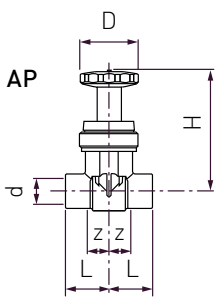

Valvola per sistema INSTAFLEX

BTV 2

- Perdita di carico ottimizzato
- Scarsa corrosione
- Inondato completamente
- Montaggio reversibile

HMS/HWS

d 20, d 25, d 32

d 40, d 50, d 63

Value ζ (Zeta)					
$\varnothing 20$	$\varnothing 25$	$\varnothing 32$	$\varnothing 40$	$\varnothing 50$	$\varnothing 63$
0.4	0.4	0.4	0.3	0.3	0.3

Value Kv 100 (m ³ /h)					
$\varnothing 20$	$\varnothing 25$	$\varnothing 32$	$\varnothing 40$	$\varnothing 50$	$\varnothing 63$
25.3	25.3	25.3	77.5	77.5	77.5

AP	UP	d (mm)	H (mm)	L (mm)	z (mm)	D (mm)
		20	112	40	25	55
		25	112	40	22	55
		32	112	43	23	55
		40	165	55	33	90
		50	165	60	35	90
		63	165	75	47	90

AP	UP	d (mm)	H (mm)	L (mm)	z (mm)	D (mm)
		20	112	86	47	55
		25	112	89	47	55
		32	112	94	52	55
		40	165	112	65	90
		50	165	120	71	90
		63	165	141	90	90

NEW

UP $\varnothing 20 / 25 / 32$

1

2

OLD

ø 20 / 25 / 32