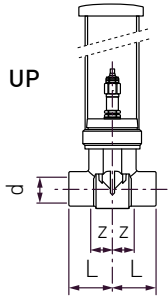

Valvola per sistema INSTAFLEX

BTV 2

- Perdita di carico ottimizzato
- Scarsa corrosione
- Inondato completamente
- Montaggio reversibile

HMS/HWS

d 20, d 25, d 32

d 40, d 50, d 63

Value ζ (Zeta)					
$\varnothing 20$	$\varnothing 25$	$\varnothing 32$	$\varnothing 40$	$\varnothing 50$	$\varnothing 63$
0.4	0.4	0.4	0.3	0.3	0.3

Value Kv 100 (m ³ /h)					
$\varnothing 20$	$\varnothing 25$	$\varnothing 32$	$\varnothing 40$	$\varnothing 50$	$\varnothing 63$
25.3	25.3	25.3	77.5	77.5	77.5

AP	UP	d (mm)	H (mm)	L (mm)	z (mm)	D (mm)
		20	112	40	25	55
		25	112	40	22	55
		32	112	43	23	55
		40	165	55	33	90
		50	165	60	35	90
		63	165	75	47	90

AP	UP	d (mm)	H (mm)	L (mm)	z (mm)	D (mm)
		20	112	86	47	55
		25	112	89	47	55
		32	112	94	52	55
		40	165	112	65	90
		50	165	120	71	90
		63	165	141	90	90

NEW

UP $\varnothing 20 / 25 / 32$

1

2

OLD

ø 20 / 25 / 32