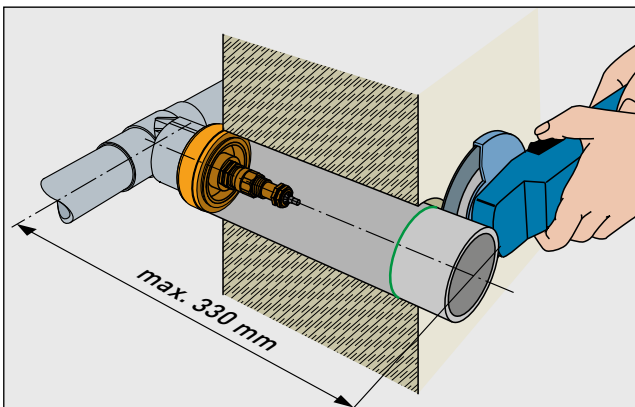

Valvola per sistema INSTAFLEX

BTV 2

- Perdita di carico ottimizzato
- Scarsa corrosione
- Inondato completamente
- Montaggio reversibile

HMS/HWS

d 20, d 25, d 32

d 40, d 50, d 63

Value ζ (Zeta)					
$\varnothing 20$	$\varnothing 25$	$\varnothing 32$	$\varnothing 40$	$\varnothing 50$	$\varnothing 63$
0.4	0.4	0.4	0.3	0.3	0.3

Value Kv 100 (m ³ /h)					
$\varnothing 20$	$\varnothing 25$	$\varnothing 32$	$\varnothing 40$	$\varnothing 50$	$\varnothing 63$
25.3	25.3	25.3	77.5	77.5	77.5

AP	UP	d (mm)	H (mm)	L (mm)	z (mm)	D (mm)
		20	112	40	25	55
		25	112	40	22	55
		32	112	43	23	55
		40	165	55	33	90
		50	165	60	35	90
		63	165	75	47	90

AP	UP	d (mm)	H (mm)	L (mm)	z (mm)	D (mm)
		20	112	86	47	55
		25	112	89	47	55
		32	112	94	52	55
		40	165	112	65	90
		50	165	120	71	90
		63	165	141	90	90

NEW

UP $\varnothing 20 / 25 / 32$

1

2

OLD

ø 20 / 25 / 32