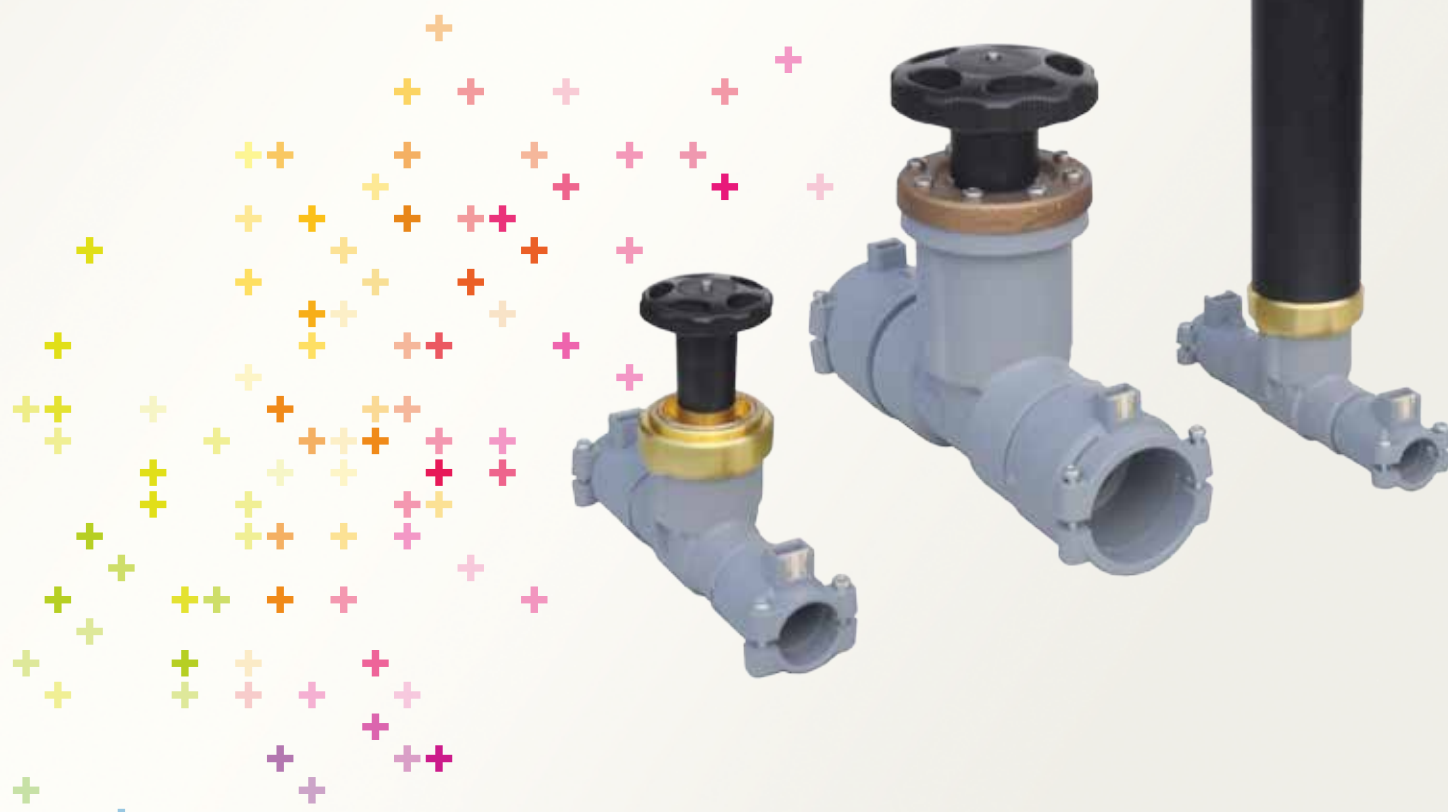

Valvola per sistema INSTAFLEX

BTV 2

- Perdita di carico ottimizzato
- Scarsa corrosione
- Inondato completamente
- Montaggio reversibile

HMS/HWS

d 20, d 25, d 32

d 40, d 50, d 63

Value ζ (Zeta)					
$\varnothing 20$	$\varnothing 25$	$\varnothing 32$	$\varnothing 40$	$\varnothing 50$	$\varnothing 63$
0.4	0.4	0.4	0.3	0.3	0.3