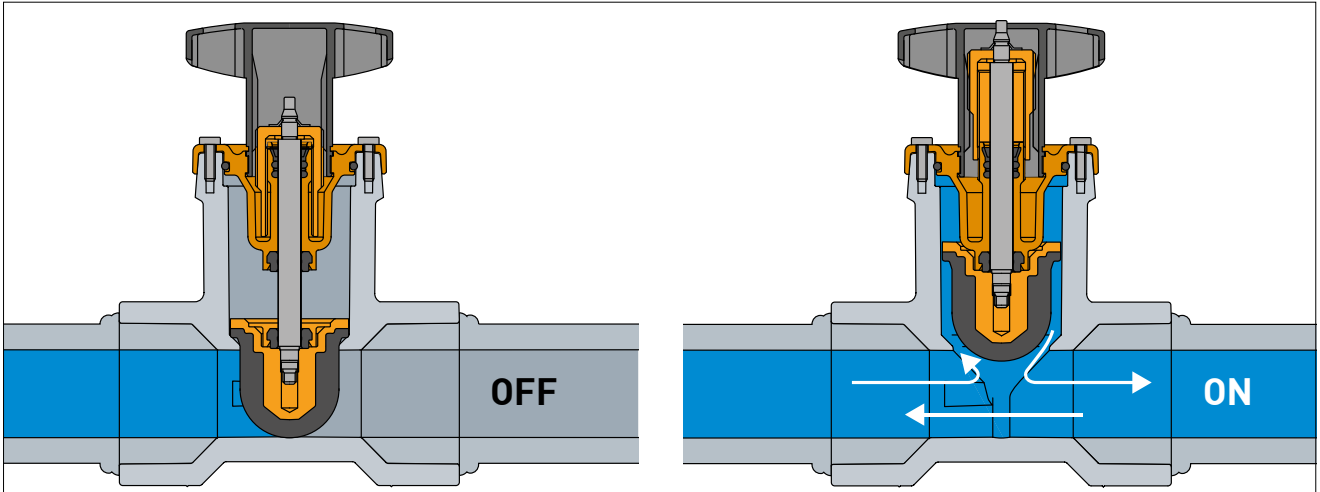

Valvola per sistema INSTAFLEX

BTV 2

- Perdita di carico ottimizzato
- Scarsa corrosione
- Inondato completamente
- Montaggio reversibile

HMS/HWS

d 20, d 25, d 32

d 40, d 50, d 63

Value ζ (Zeta)					
$\varnothing 20$	$\varnothing 25$	$\varnothing 32$	$\varnothing 40$	$\varnothing 50$	$\varnothing 63$
0.4	0.4	0.4	0.3	0.3	0.3