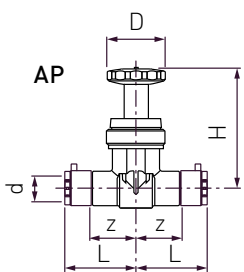

Valvola per sistema INSTAFLEX

BTV 2

- Perdita di carico ottimizzato
- Scarsa corrosione
- Inondato completamente
- Montaggio reversibile

HMS/HWS

d 20, d 25, d 32

d 40, d 50, d 63

Value ζ (Zeta)					
$\varnothing 20$	$\varnothing 25$	$\varnothing 32$	$\varnothing 40$	$\varnothing 50$	$\varnothing 63$
0.4	0.4	0.4	0.3	0.3	0.3

Value Kv 100 (m ³ /h)					
$\varnothing 20$	$\varnothing 25$	$\varnothing 32$	$\varnothing 40$	$\varnothing 50$	$\varnothing 63$
25.3	25.3	25.3	77.5	77.5	77.5

AP	UP	d (mm)	H (mm)	L (mm)	z (mm)	D (mm)
		20	112	40	25	55
		25	112	40	22	55
		32	112	43	23	55
		40	165	55	33	90
		50	165	60	35	90
		63	165	75	47	90

AP	UP	d (mm)	H (mm)	L (mm)	z (mm)	D (mm)
		20	112	86	47	55
		25	112	89	47	55
		32	112	94	52	55
		40	165	112	65	90
		50	165	120	71	90
		63	165	141	90	90

NEW

UP $\varnothing 20 / 25 / 32$

1

2

OLD

ø 20 / 25 / 32