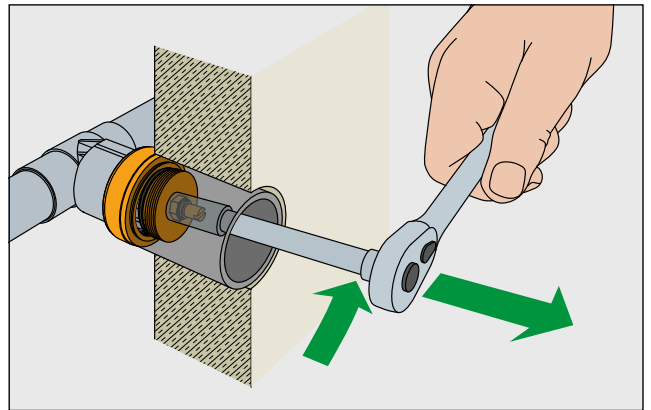

OLD

UP $\varnothing$ 20 / 25 / 32

NEW

1

2

3

4

5

6

7

8