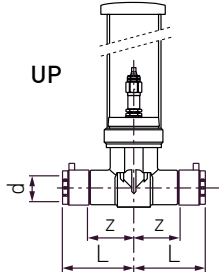

Valvola per sistema INSTAFLEX

BTV 2

- Perdita di carico ottimizzato
- Scarsa corrosione
- Inondato completamente
- Montaggio reversibile

HMS/HWS

d 20, d 25, d 32

d 40, d 50, d 63

Value ζ (Zeta)					
$\varnothing 20$	$\varnothing 25$	$\varnothing 32$	$\varnothing 40$	$\varnothing 50$	$\varnothing 63$
0.4	0.4	0.4	0.3	0.3	0.3

Value Kv 100 (m ³ /h)					
$\varnothing 20$	$\varnothing 25$	$\varnothing 32$	$\varnothing 40$	$\varnothing 50$	$\varnothing 63$
25.3	25.3	25.3	77.5	77.5	77.5

AP	UP	d (mm)	H (mm)	L (mm)	z (mm)	D (mm)
		20	112	40	25	55
		25	112	40	22	55
		32	112	43	23	55
		40	165	55	33	90
		50	165	60	35	90
		63	165	75	47	90

AP	UP	d (mm)	H (mm)	L (mm)	z (mm)	D (mm)
		20	112	86	47	55
		25	112	89	47	55
		32	112	94	52	55
		40	165	112	65	90
		50	165	120	71	90
		63	165	141	90	90

NEW

UP $\varnothing 20 / 25 / 32$

1

2

OLD

ø 20 / 25 / 32