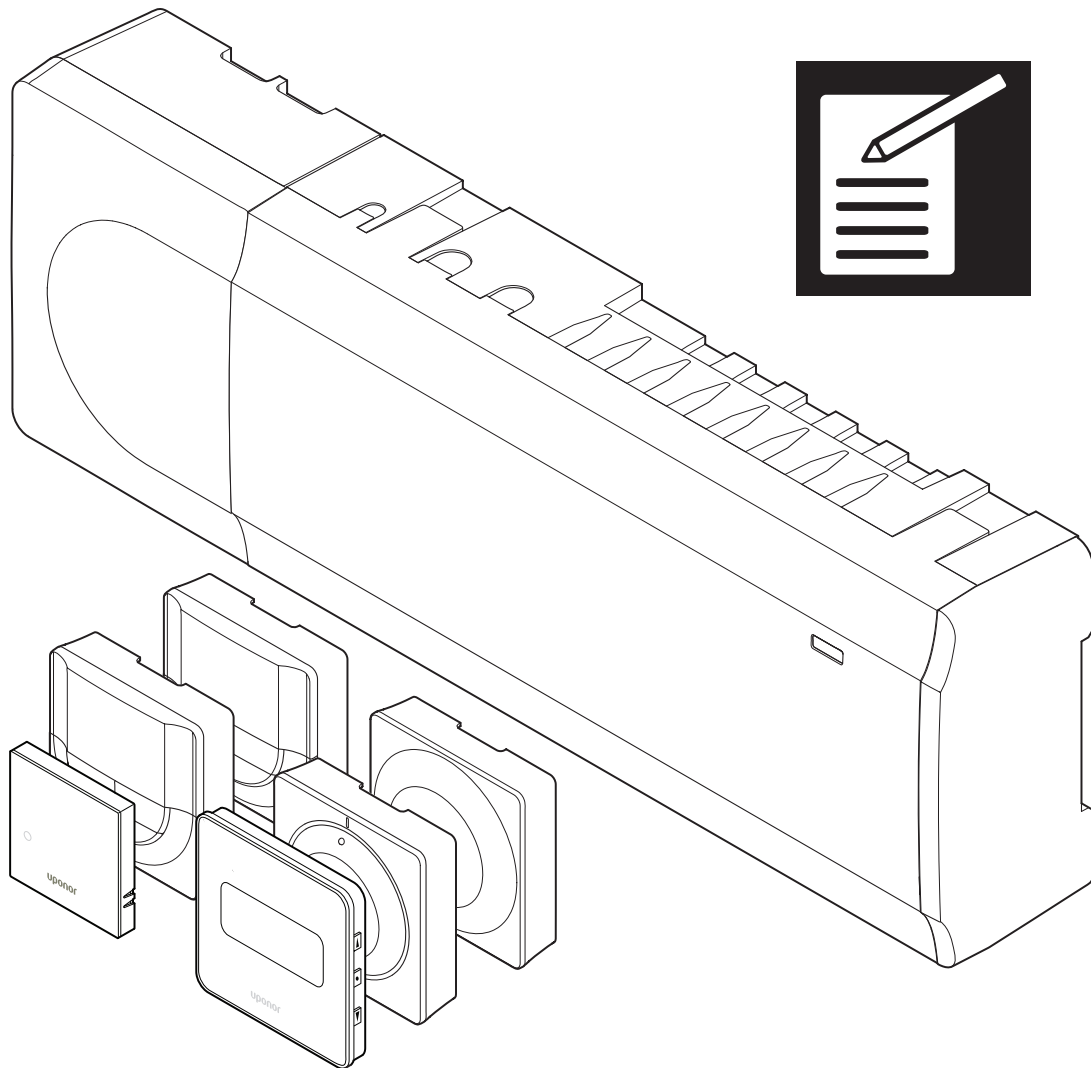

Uponor Smatrix Wave Pulse

RO Raport de instalare

1 Prezentarea sistemului

RO

Unitatea master de comandă

Unitatea de comandă secundară #1

Unitatea de comandă secundară #2

Unitatea de comandă secundară #3