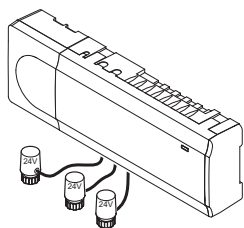

Uponor Smatrix Wave Pulse

RO Raport de instalare

1 Prezentarea sistemului

RO

Unitatea master de comandă

Unitatea de comandă secundară #1

Unitatea de comandă secundară #2

Unitatea de comandă secundară #3

GPI		Nume cameră							
 Comutator încălzire/răcire	<input type="checkbox"/>								
 Comutator ECO/Comfort	<input type="checkbox"/>								
 Alarmă generală de sistem	<input type="checkbox"/>								
Releu		1	2	1	2	1	2	1	2
 Pompă de circulație	<input type="checkbox"/>			<input type="checkbox"/>		<input type="checkbox"/>		<input type="checkbox"/>	
 Cazan			<input type="checkbox"/>						
 Comutator încălzire/răcire			<input type="checkbox"/>		<input type="checkbox"/>		<input type="checkbox"/>		<input type="checkbox"/>
 Dehumidificator			<input type="checkbox"/>		<input type="checkbox"/>		<input type="checkbox"/>		<input type="checkbox"/>
 Răcitor	<input type="checkbox"/>								
 Confort/ECO			<input type="checkbox"/>						
Modulul de extindere									
 Modulul de extindere		<input type="checkbox"/>		<input type="checkbox"/>		<input type="checkbox"/>		<input type="checkbox"/>	
Modul de comunicare				 Ethernet		 Wi-Fi			
 R-208		<input type="checkbox"/>		<input type="checkbox"/>		<input type="checkbox"/>		<input type="checkbox"/>	