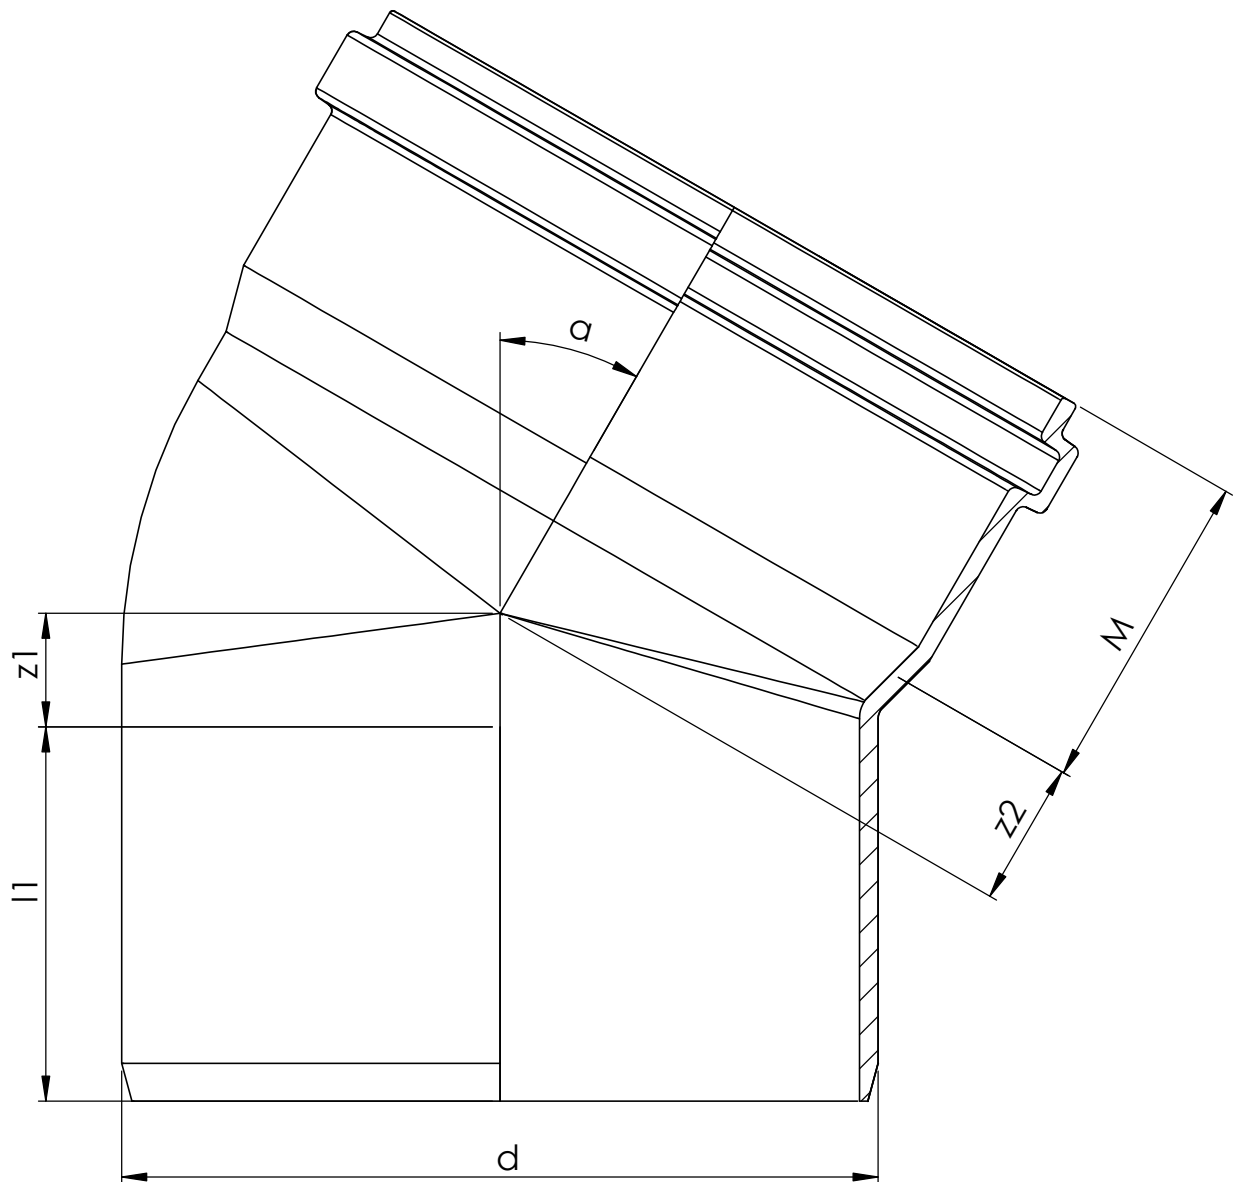

4

3

2

1

Item	Size	d	l1	z1	z2	M	α
1050563	200	200	99	30	38	86	30°
1050564	250	250	125	46	50	111	30°
1050565	315	315	132	59	62	125	30°

uponor

Description
INFRA
Mounting dimensions
PVC fittings

Drawing number
Z_PVC_fittings_sewer_bend_30_deg

Sheet: 1/1

4

3

2

1