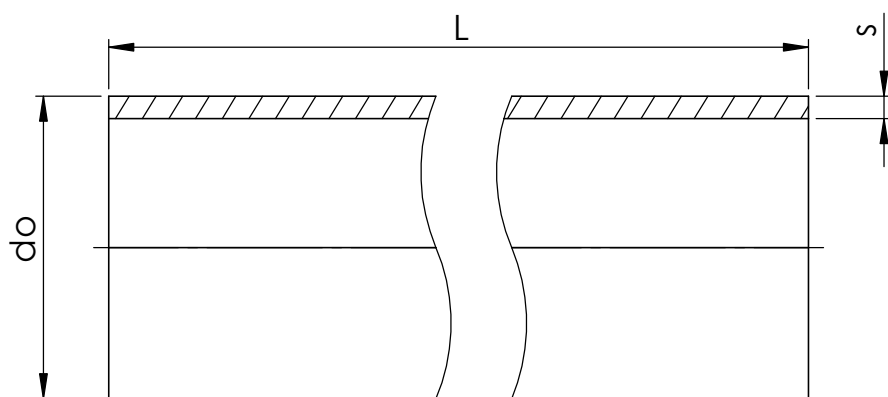

Item	Size	Material	do	L	s
1138392	400	Blue stripes PE100 RC	400	12,5	29,4
1133961	450	Blue stripes PE100 RC	450	Special	33,1
1121544	650	Black PE100 RC	650	Special	47,8
1121551	710	Black PE100 RC	710	Special	52,2
1121545	750	Black PE100 RC	750	Special	55,1
1137602	800	Blue stripes PE100 RC	800	12,5	58,8