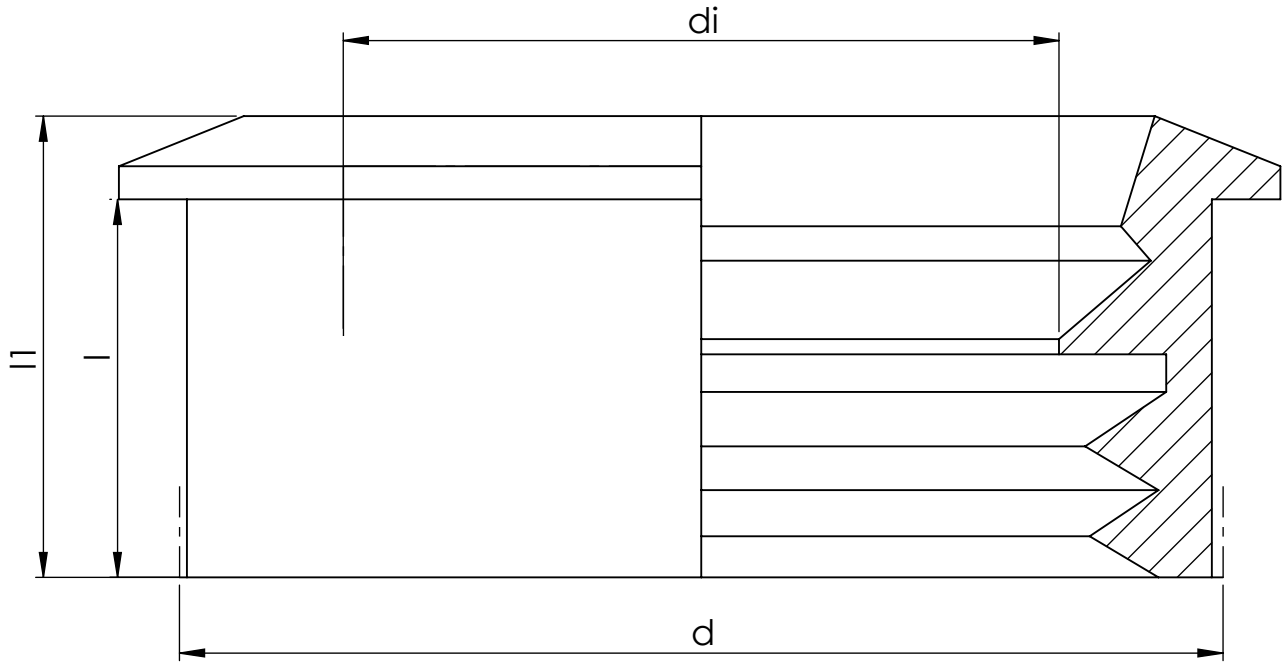

4

3

2

1

Item	Size	l	ll	d	di
1051668	110	50	61	138	95
1051670	200	50	61	228	186
1051672	315	50	61	343	301
1059384	110	80	92	138	92
1059385	160	80	92	186	141
1059386	200	80	92	226	181
1059387	250	80	92	276	231
1059388	315	80	92	341	296

**Uponor**

Description  
INFRA  
Mounting Dimensions  
STORM WATER FITTINGS IQ

Drawing number  
Z\_STORM\_WATER DRILL\_MANCHETTE

Sheet: 1/1

4

3

2

1