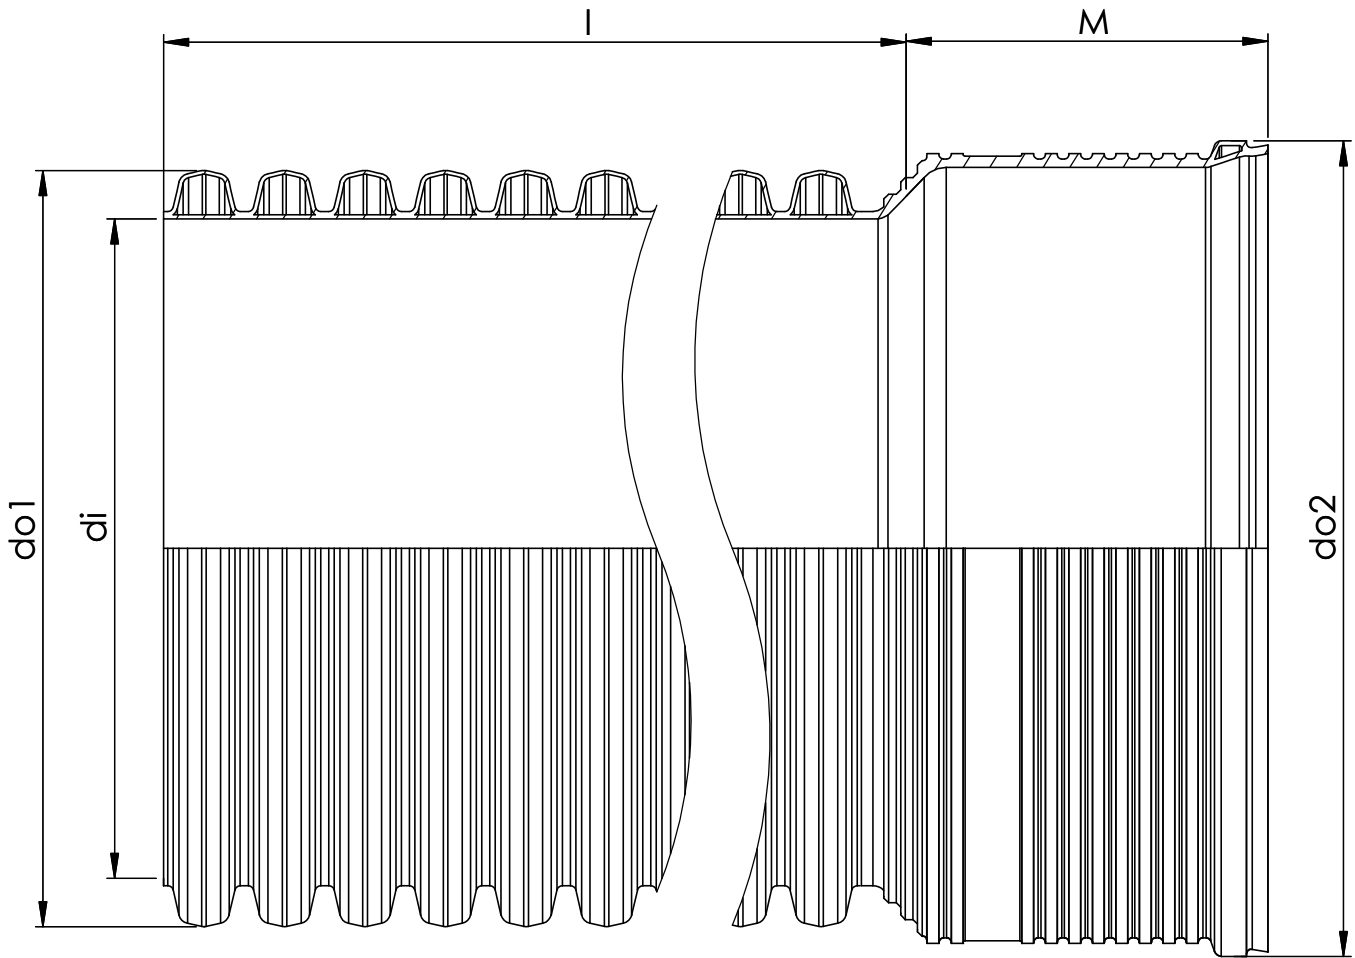

Item	Size	di	do1	do2	l	M
1134156	200/175	175	200	216	6008	96
1134157	250/218	218	250	267	6008	111
1134158	315/275	275	315	336	6018	132

Uponor

Description
INFRA
Mounting dimensions
IQ Blues Storm water pipes SN8

Drawing number
Z_IQ_Blue_Storm_water_pipe_SN8_OD_200-315_PP

Sheet: 1/1

4

3

2

1