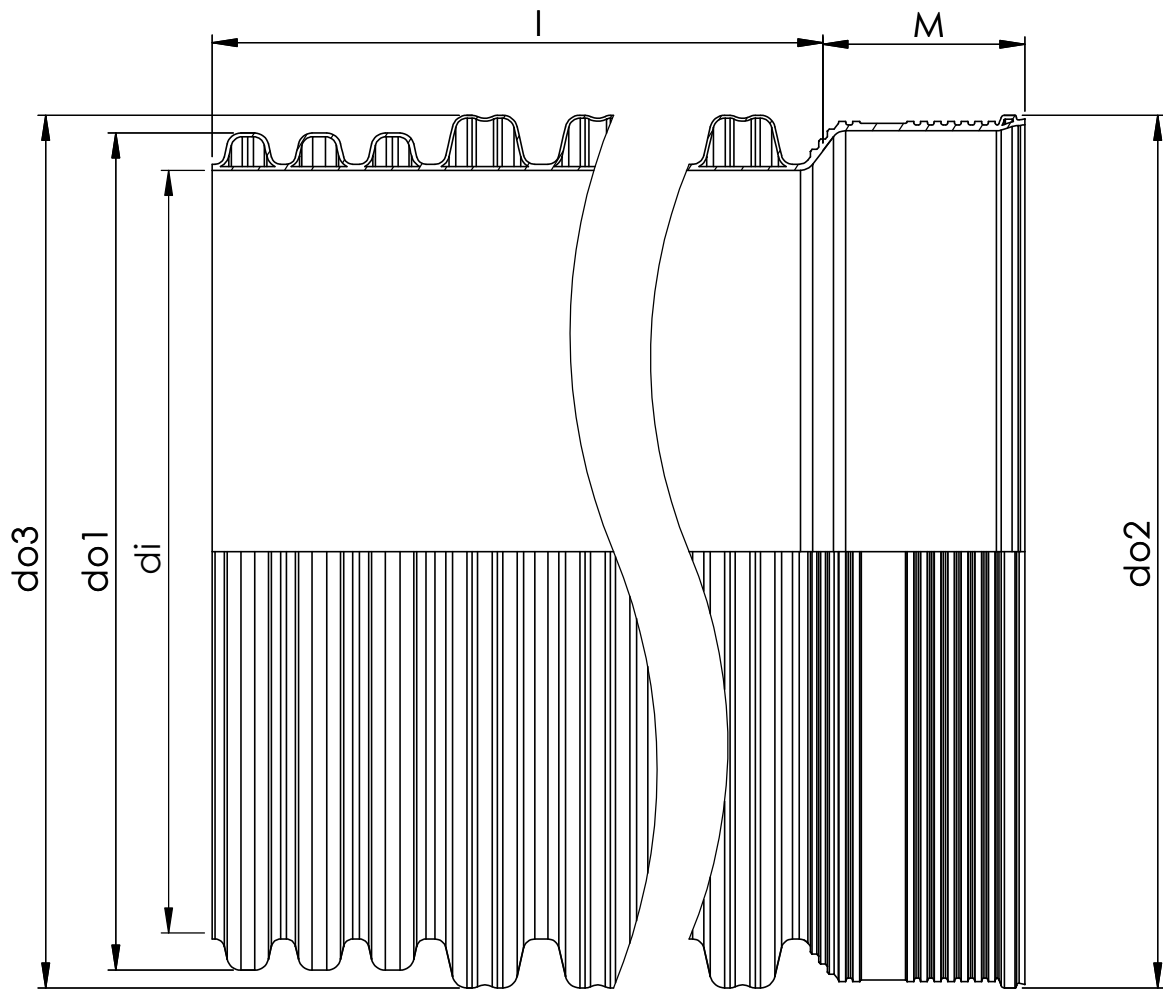

4

3

2

1

Item	Size	di	do1	do2	do3	l	M
1134150	902/800	796	863	902	902	2795	260
1134151	902/800	796	863	902	902	5982	260
1134152	1154/1000	1009	1107	1154	1154	2679	277
1134153	1154/1000	1009	1107	1154	1154	5967	277
1134154	1360/1200	1187	1317	1360	1360	2612	375
1134155	1360/1200	1187	1317	1360	1360	5784	375

uponor

Description
INFRA
Mounting dimensions
IQ Blue Storm water pipes SN8

Drawing number

Z_IQ_Blue_Storm_water_pipe_SN8_ID_800-1200_PP

Sheet: 1/1

4

3

2