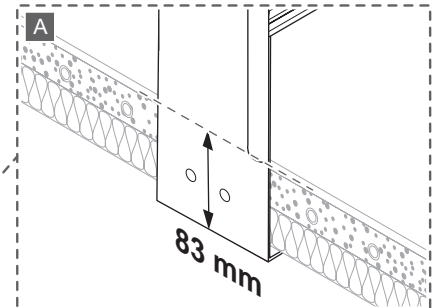

Uponor Vario C cabinet IW

IW 110 [mm]	l_1	h_1	n_l	n_h	n_w
Uponor Vario C cabinet IW 535x649x110	535	110	602	110 - 160	649 + 20 + f
Uponor Vario C cabinet IW 680x649x110	700	110	767	110 - 160	649 + 20 + f
Uponor Vario C cabinet IW 835x649x110	850	110	917	110 - 160	649 + 20 + f
Uponor Vario C cabinet IW 1035x649x110	1000	110	1067	110 - 160	649 + 20 + f
Uponor Vario C cabinet IW 1135 x649x110	1200	110	1267	110 - 160	649 + 20 + f