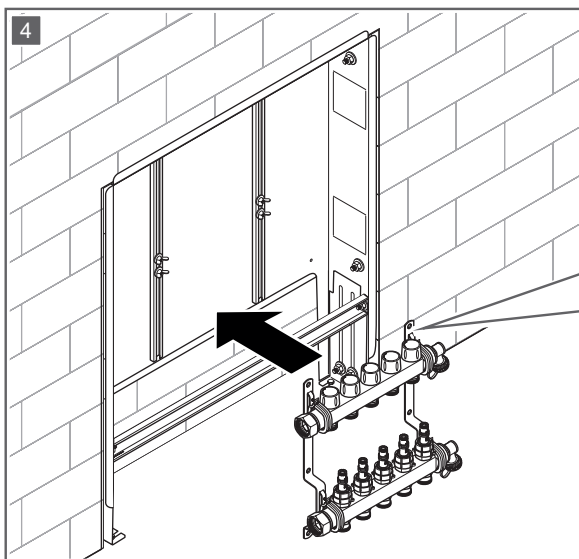

Uponor Vario C cabinet IW

IW 110 [mm]	l_1	h_1	n_l	n_h	n_w
Uponor Vario C cabinet IW 535x649x110	535	110	602	110 - 160	649 + 20 + f
Uponor Vario C cabinet IW 680x649x110	700	110	767	110 - 160	649 + 20 + f
Uponor Vario C cabinet IW 835x649x110	850	110	917	110 - 160	649 + 20 + f
Uponor Vario C cabinet IW 1035x649x110	1000	110	1067	110 - 160	649 + 20 + f
Uponor Vario C cabinet IW 1135 x649x110	1200	110	1267	110 - 160	649 + 20 + f