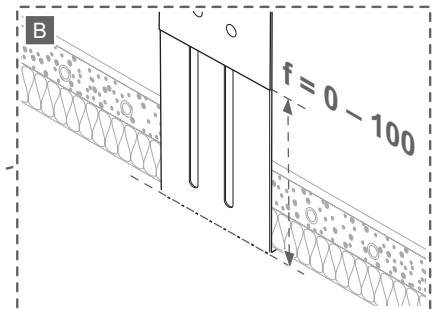

Uponor Vario C cabinet IW

IW 110 [mm]	l_1	h_1	n_l	n_h	n_w
Uponor Vario C cabinet IW 535x649x110	535	110	602	110 - 160	649 + 20 + f
Uponor Vario C cabinet IW 680x649x110	700	110	767	110 - 160	649 + 20 + f
Uponor Vario C cabinet IW 835x649x110	850	110	917	110 - 160	649 + 20 + f
Uponor Vario C cabinet IW 1035x649x110	1000	110	1067	110 - 160	649 + 20 + f
Uponor Vario C cabinet IW 1135 x649x110	1200	110	1267	110 - 160	649 + 20 + f