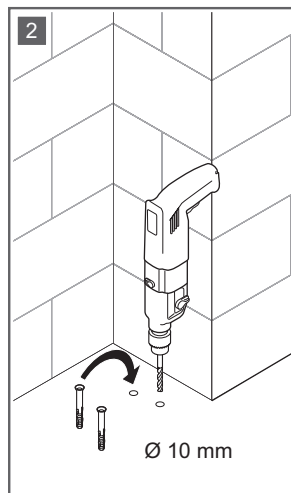

Uponor Vario C cabinet IW

IW 110 [mm]	l_1	h_1	n_l	n_h	n_w
Uponor Vario C cabinet IW 535x649x110	535	110	602	110 - 160	649 + 20 + f
Uponor Vario C cabinet IW 680x649x110	700	110	767	110 - 160	649 + 20 + f
Uponor Vario C cabinet IW 835x649x110	850	110	917	110 - 160	649 + 20 + f
Uponor Vario C cabinet IW 1035x649x110	1000	110	1067	110 - 160	649 + 20 + f
Uponor Vario C cabinet IW 1135 x649x110	1200	110	1267	110 - 160	649 + 20 + f