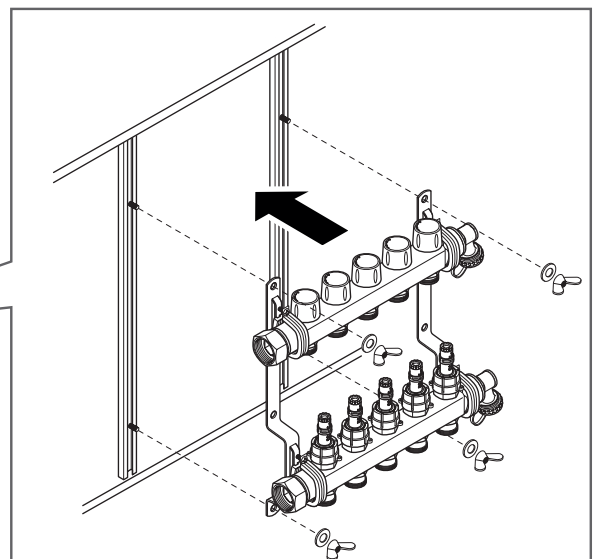

Uponor Vario C cabinet IW

IW 110 [mm]	l_1	h_1	n_l	n_h	n_w
Uponor Vario C cabinet IW 535x649x110	535	110	602	110 - 160	649 + 20 + f
Uponor Vario C cabinet IW 680x649x110	700	110	767	110 - 160	649 + 20 + f
Uponor Vario C cabinet IW 835x649x110	850	110	917	110 - 160	649 + 20 + f
Uponor Vario C cabinet IW 1035x649x110	1000	110	1067	110 - 160	649 + 20 + f
Uponor Vario C cabinet IW 1135 x649x110	1200	110	1267	110 - 160	649 + 20 + f