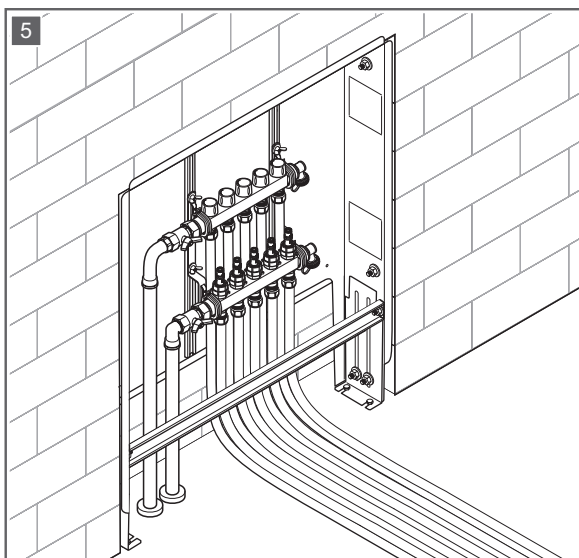

Uponor Vario C cabinet IW

IW 110 [mm]	l_1	h_1	n_l	n_h	n_w
Uponor Vario C cabinet IW 535x649x110	535	110	602	110 - 160	649 + 20 + f
Uponor Vario C cabinet IW 680x649x110	700	110	767	110 - 160	649 + 20 + f
Uponor Vario C cabinet IW 835x649x110	850	110	917	110 - 160	649 + 20 + f
Uponor Vario C cabinet IW 1035x649x110	1000	110	1067	110 - 160	649 + 20 + f
Uponor Vario C cabinet IW 1135 x649x110	1200	110	1267	110 - 160	649 + 20 + f