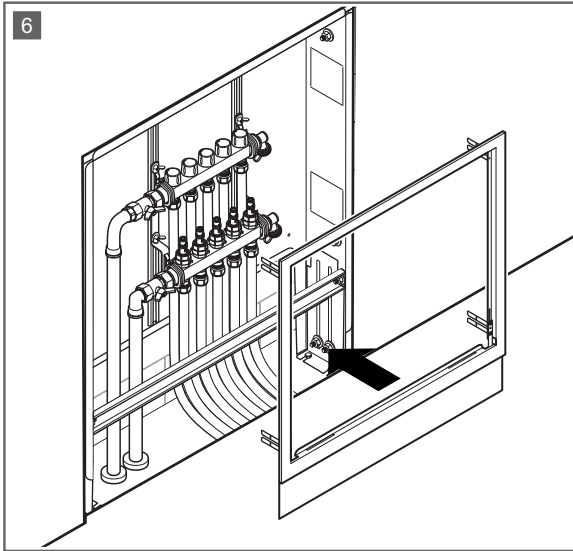

Uponor Vario C cabinet IW

IW 110 [mm]	l_1	h_1	n_l	n_h	n_w
Uponor Vario C cabinet IW 535x649x110	535	110	602	110 - 160	649 + 20 + f
Uponor Vario C cabinet IW 680x649x110	700	110	767	110 - 160	649 + 20 + f
Uponor Vario C cabinet IW 835x649x110	850	110	917	110 - 160	649 + 20 + f
Uponor Vario C cabinet IW 1035x649x110	1000	110	1067	110 - 160	649 + 20 + f
Uponor Vario C cabinet IW 1135 x649x110	1200	110	1267	110 - 160	649 + 20 + f