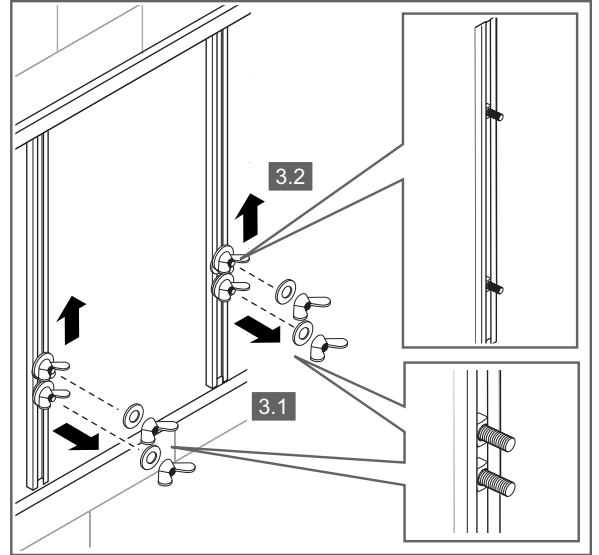

Uponor Vario C cabinet IW

IW 110 [mm]	l_1	h_1	n_l	n_h	n_w
Uponor Vario C cabinet IW 535x649x110	535	110	602	110 - 160	649 + 20 + f
Uponor Vario C cabinet IW 680x649x110	700	110	767	110 - 160	649 + 20 + f
Uponor Vario C cabinet IW 835x649x110	850	110	917	110 - 160	649 + 20 + f
Uponor Vario C cabinet IW 1035x649x110	1000	110	1067	110 - 160	649 + 20 + f
Uponor Vario C cabinet IW 1135 x649x110	1200	110	1267	110 - 160	649 + 20 + f