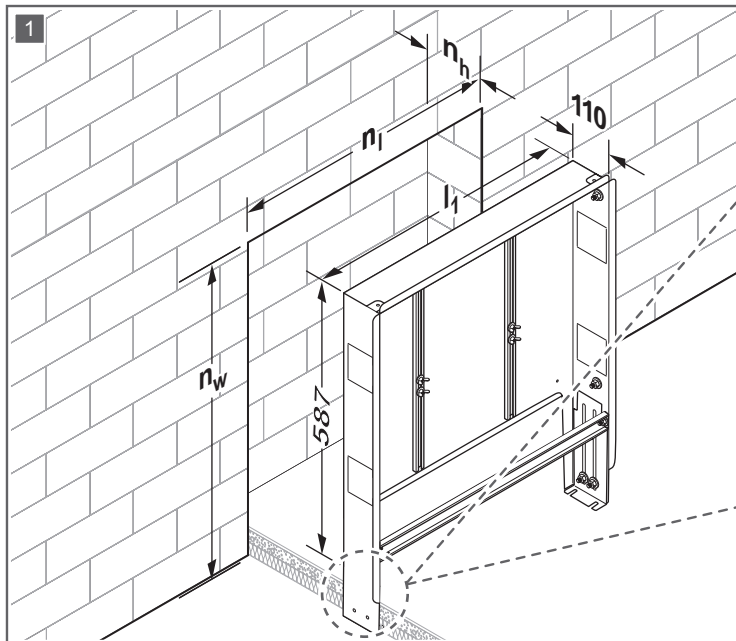

Uponor Vario C cabinet IW

IW 110 [mm]	l_1	h_1	n_l	n_h	n_w
Uponor Vario C cabinet IW 535x649x110	535	110	602	110 - 160	649 + 20 + f
Uponor Vario C cabinet IW 680x649x110	700	110	767	110 - 160	649 + 20 + f
Uponor Vario C cabinet IW 835x649x110	850	110	917	110 - 160	649 + 20 + f
Uponor Vario C cabinet IW 1035x649x110	1000	110	1067	110 - 160	649 + 20 + f
Uponor Vario C cabinet IW 1135 x649x110	1200	110	1267	110 - 160	649 + 20 + f