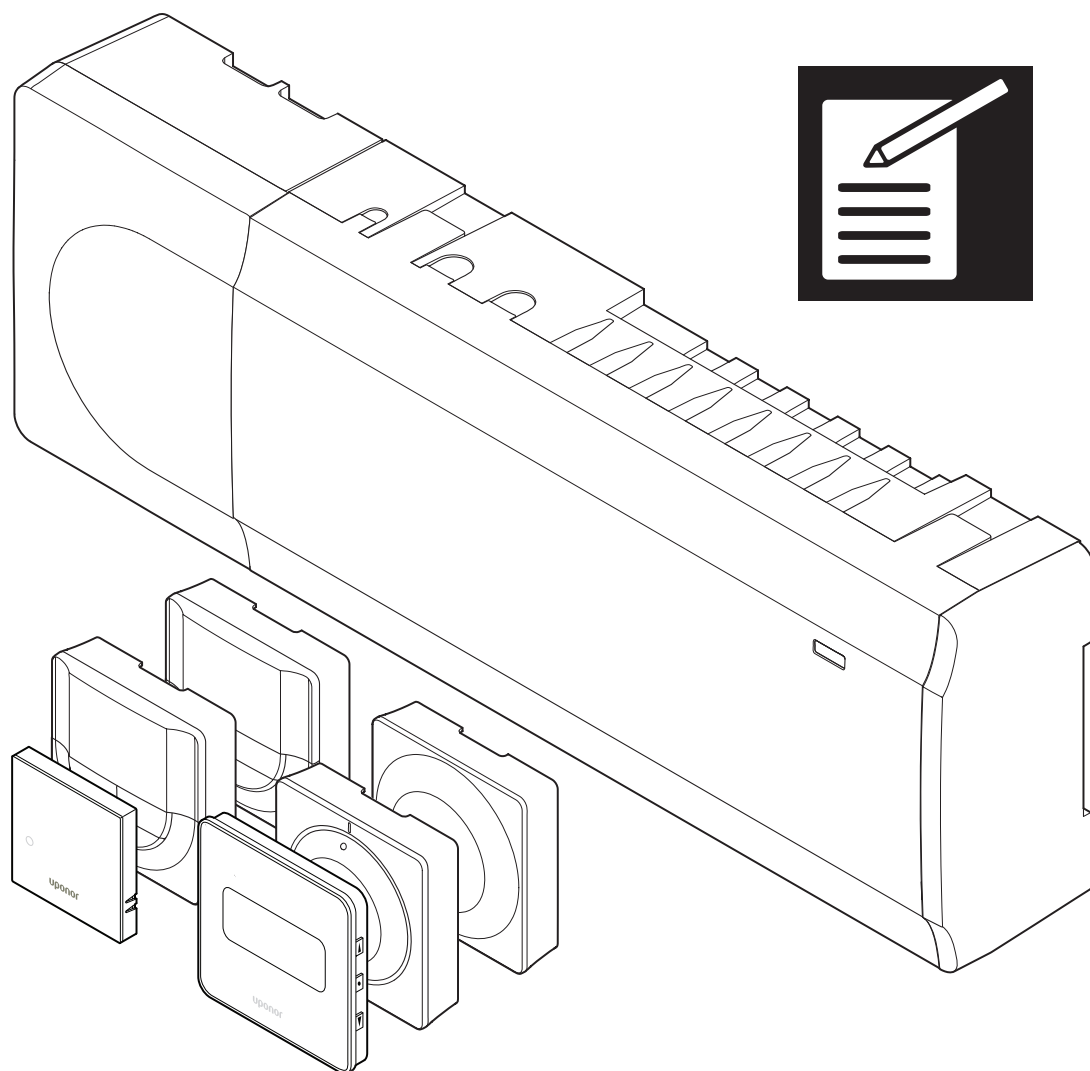

## Uponor Smatrix Wave Pulse

PL Raport z montażu

# 1 Omówienie systemu

PL

Głównym Sterownik pokojowy

Podsterownik pokojowy #1

Podsterownik pokojowy #2

Podsterownik pokojowy #3

GPI		Nazwa pokoju							
	Przełącznik ogrzewania/ chłodzenia	<input type="checkbox"/>							
	Przełącznik trybu ECO/Komfort	<input type="checkbox"/>							
	Ogólny alarm systemu	<input type="checkbox"/>							
Przełącznik		1	2	1	2	1	2	1	2
	Pompa cyrkulacyjna	<input type="checkbox"/>		<input type="checkbox"/>		<input type="checkbox"/>		<input type="checkbox"/>	
	Kocioł		<input type="checkbox"/>						
	Przełącznik ogrzewania/ chłodzenia		<input type="checkbox"/>		<input type="checkbox"/>		<input type="checkbox"/>		<input type="checkbox"/>
	Osuszacz		<input type="checkbox"/>		<input type="checkbox"/>		<input type="checkbox"/>		<input type="checkbox"/>
	Agregat chłodniczy	<input type="checkbox"/>							
	Komfort/ECO		<input type="checkbox"/>						
Moduł rozszerzający									
	Moduł rozszerzający	<input type="checkbox"/>		<input type="checkbox"/>		<input type="checkbox"/>		<input type="checkbox"/>	
Moduł komunikacyjny									
					Ethernet		Wi-Fi		
	R-208	<input type="checkbox"/>		<input type="checkbox"/>		<input type="checkbox"/>		<input type="checkbox"/>	