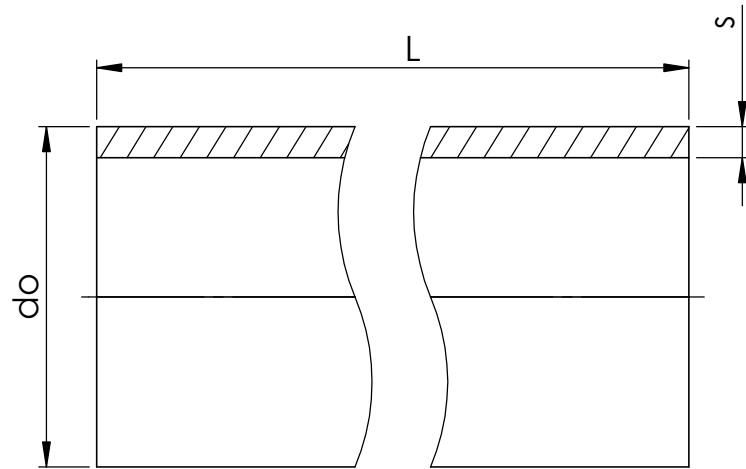

Item	Size	do	L	s
1068315	90	90	Special	8,2
1023560	110	110	Special	10
1023561	125	125	Special	11,4
1023564	180	180	Special	16,4
1023565	200	200	Special	18,2
1057330	280	280	12	25,4
1068233	315	315	Special	28,6
1023572	355	355	Special	32,2
1023575	500	500	Special	45,4
1023576	560	560	Special	50,8
1023577	710	710	Special	64,5
1087874	900	900	Special	81,7
1023579	900	900	Special	81,7
1136454	1098	1098	Special	99,5

Uponor

Description
INFRA
Mounting dimensions
Pressure pipe PN16 SDR11
PE100 Water pipes

Drawing number
Z_Pressure_pipe_PN16_SDR11_PE100

Sheet: 1/1

4

3

2

1