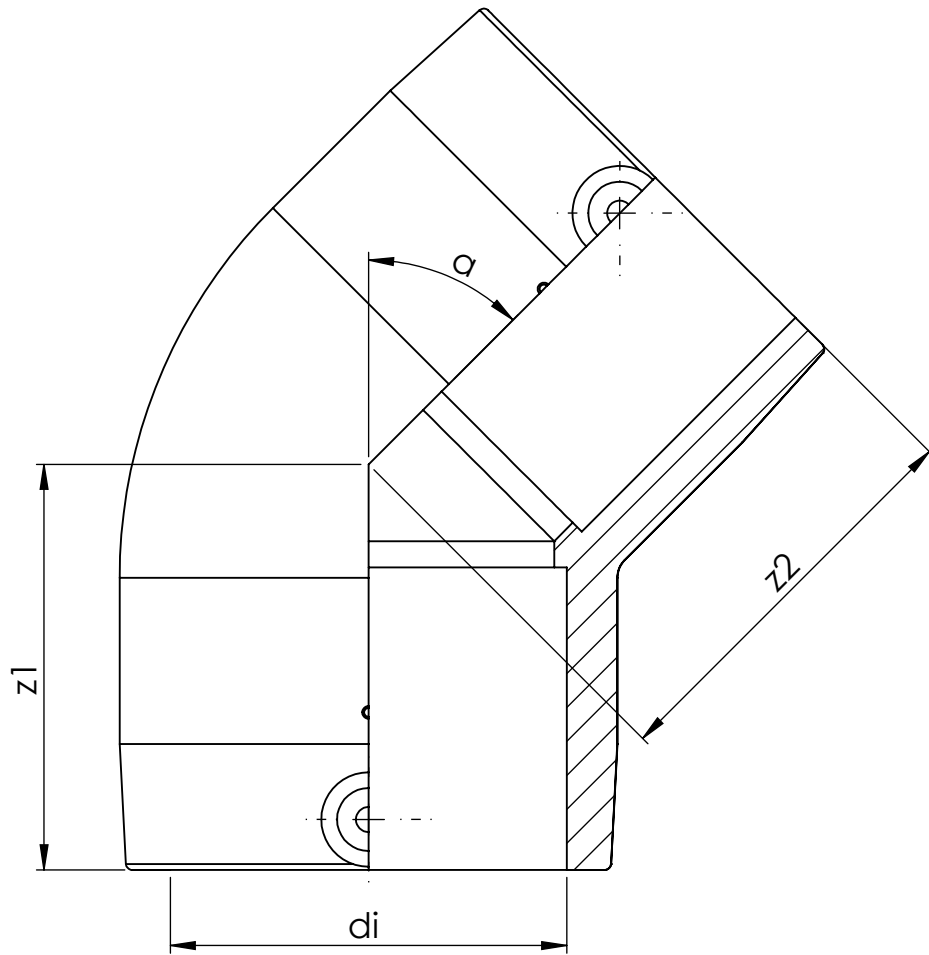

D

D

C

C

B

B

Item	Size	di	z1	z2	α
1000389	32	32	49	49	45°
1000390	40	40	52	52	45°
1000391	50	50	57	57	45°
1000392	63	63	65	65	45°
1000393	75	75	71	71	45°
1000394	90	90	82	82	45°
1000395	110	110	115	115	45°
1000396	125	125	120	120	45°
1000397	160	160	137	137	45°
1000398	180	180	160	160	45°
1075601	200	200	182	182	45°
1072645	225	225	203	203	45°
1073992	250	250	237	237	45°
1075602	315	315	275	275	45°

A

A

uponor

Description
INFRA
Mounting dimensions
Pressure EF Elbow 45° SDR11
EF FITTINGS

Drawing number
Z_Pressure_EF_elbow_45_deg_SDR11

Sheet: 1/1

4

3