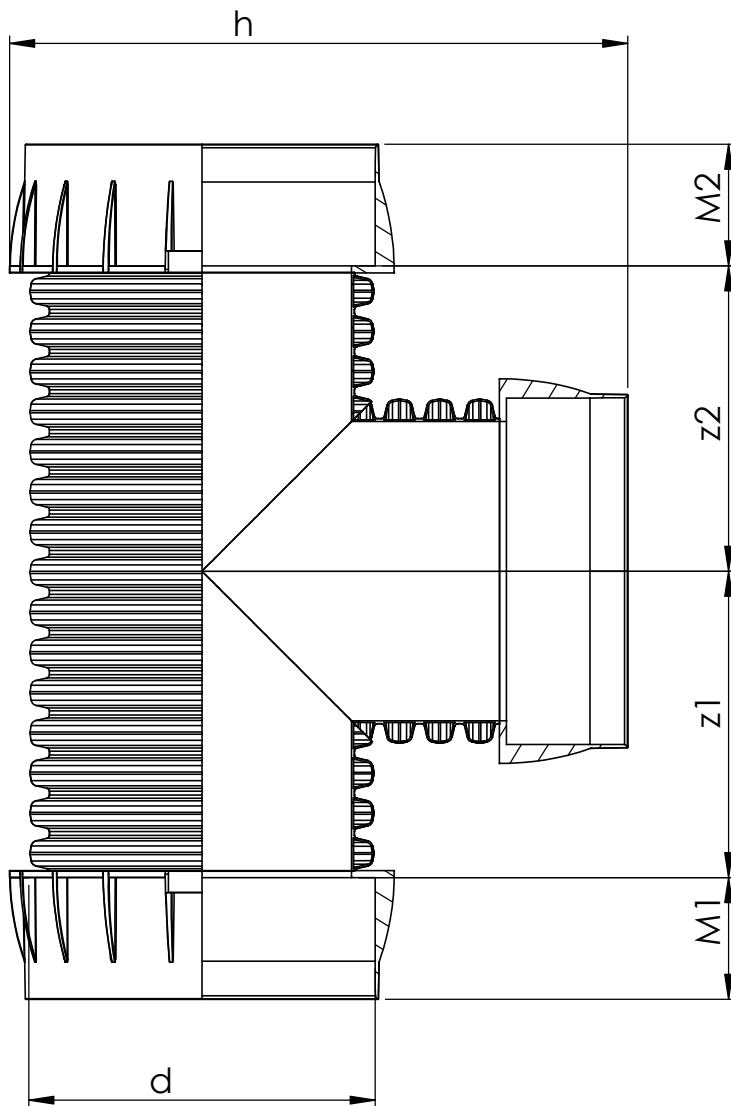

Item	Size	d	h	M1	M2	z1	z2
1051730	600/600	687	1226	241	241	608	605

Uponor

Description
INFRA
Mounting dimensions
IQ Storm water fittings

Drawing number
Z_IQ_Storm_water_branch_600_90_deg

Sheet: 1/1

4

3

2