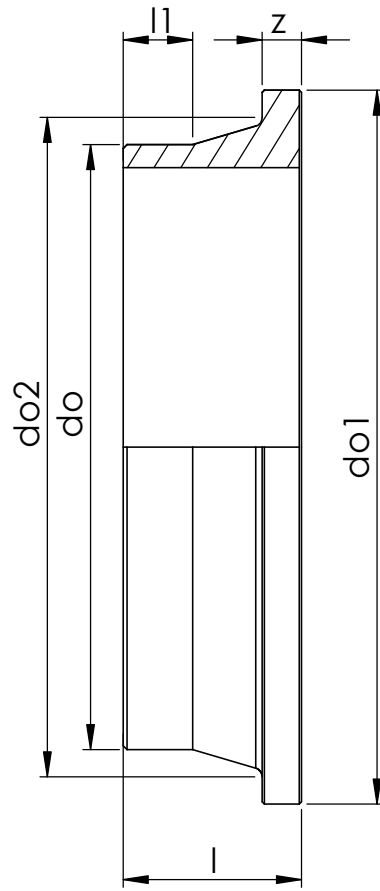

Item	Size	do	do1	do2	l	l1	z
1068620	400	400	472	427	115	58	26
1072431	800	800	888	840	120	30	43

Uponor

Description
INFRA
Mounting dimensions
Pressure collar PN6 SDR26 short
Cold fittings

Drawing number
Z_Pressure_collar_PN6_SDR26_short

Sheet: 1/1

4

3

2

1