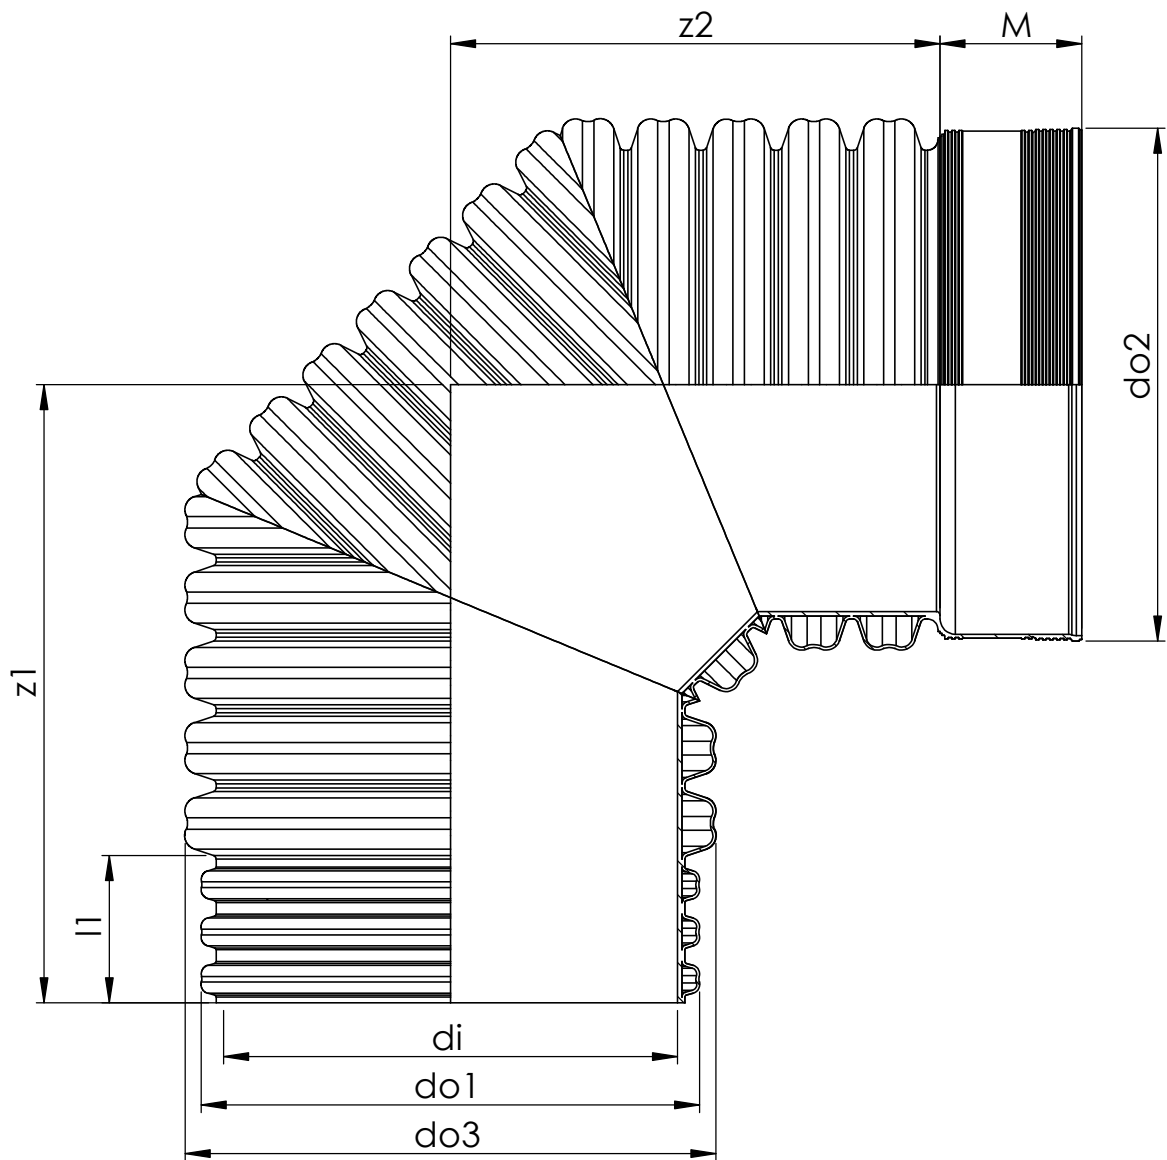

Item	Size	di	do1	do2	do3	z1	z2	l1	M	$\alpha$
1058172	1000	1000	1118	1151	1180	1709	1415	344	277	90°
1058173	1200	1200	1318	1356	1404	1635	1295	390	375	90°
1058171	800	800	864	896	902	1678	1453	278	260	90°

**Uponor**

Description  
INFRA  
Mounting dimensions  
IQ Storm water fittings

Drawing number

Z\_IQ\_Storm\_water\_fittings\_Bend\_90\_deg\_800-1200\_Black

Sheet: 1/1

4

3

2