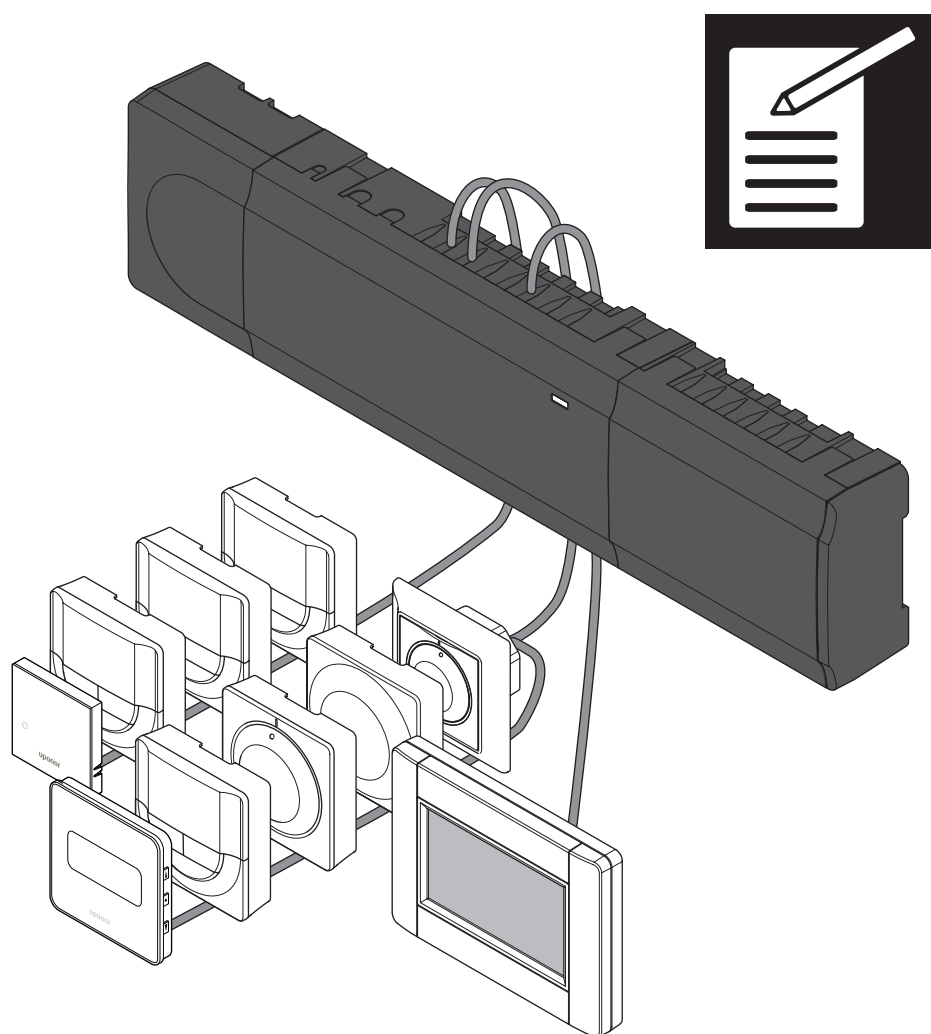

Uponor Smatrix Base/Base PRO

SK Správa o montáži

Správa o montáži

SK

	Regulátor								
	č. 1	č. 2	č. 3	č. 4	č. 5	č. 6	č. 7	č. 8	
Zaregistrované systémové zariadenie.									Názov miestnosti
Rozhranie									
Časovač									
Vonkajší snímač									
Snímač spínača vykurovania/ chladenia									
Prepínač ECO/ Komfort									
Čerpadlo	Áno <input type="checkbox"/>	Áno <input type="checkbox"/>	Áno <input type="checkbox"/>	Áno <input type="checkbox"/>	Áno <input type="checkbox"/>	Áno <input type="checkbox"/>	Áno <input type="checkbox"/>	Áno <input type="checkbox"/>	
	Nie <input type="checkbox"/>	Nie <input type="checkbox"/>	Nie <input type="checkbox"/>	Nie <input type="checkbox"/>	Nie <input type="checkbox"/>	Nie <input type="checkbox"/>	Nie <input type="checkbox"/>	Nie <input type="checkbox"/>	
Hviezdicový modul	Áno <input type="checkbox"/>	Áno <input type="checkbox"/>	Áno <input type="checkbox"/>	Áno <input type="checkbox"/>	Áno <input type="checkbox"/>	Áno <input type="checkbox"/>	Áno <input type="checkbox"/>	Áno <input type="checkbox"/>	
	Nie <input type="checkbox"/>	Nie <input type="checkbox"/>	Nie <input type="checkbox"/>	Nie <input type="checkbox"/>	Nie <input type="checkbox"/>	Nie <input type="checkbox"/>	Nie <input type="checkbox"/>	Nie <input type="checkbox"/>	