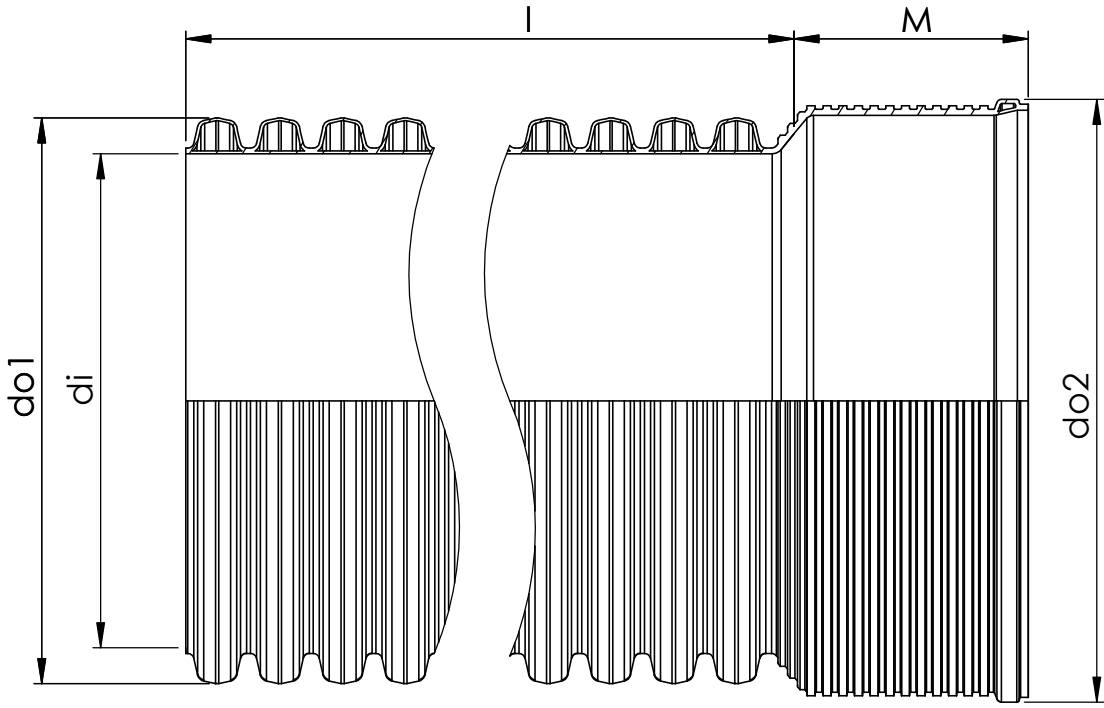

Item	Size	di	do1	do2	l	M
1134140	225/200	196	225	239	2994	94
1134141	225/200	196	225	239	6131	94
1134142	338/300	295	338	355	2971	110
1134143	338/300	295	338	355	6108	110

Description
 INFRA
 Mounting dimensions
 IQ Blue Storm water pipes SN8

Drawing number
 Z_IQ_Blue_Storm_water_pipe_SN8_ID_200_300_PP

Sheet: 1/1

4

3

2

1