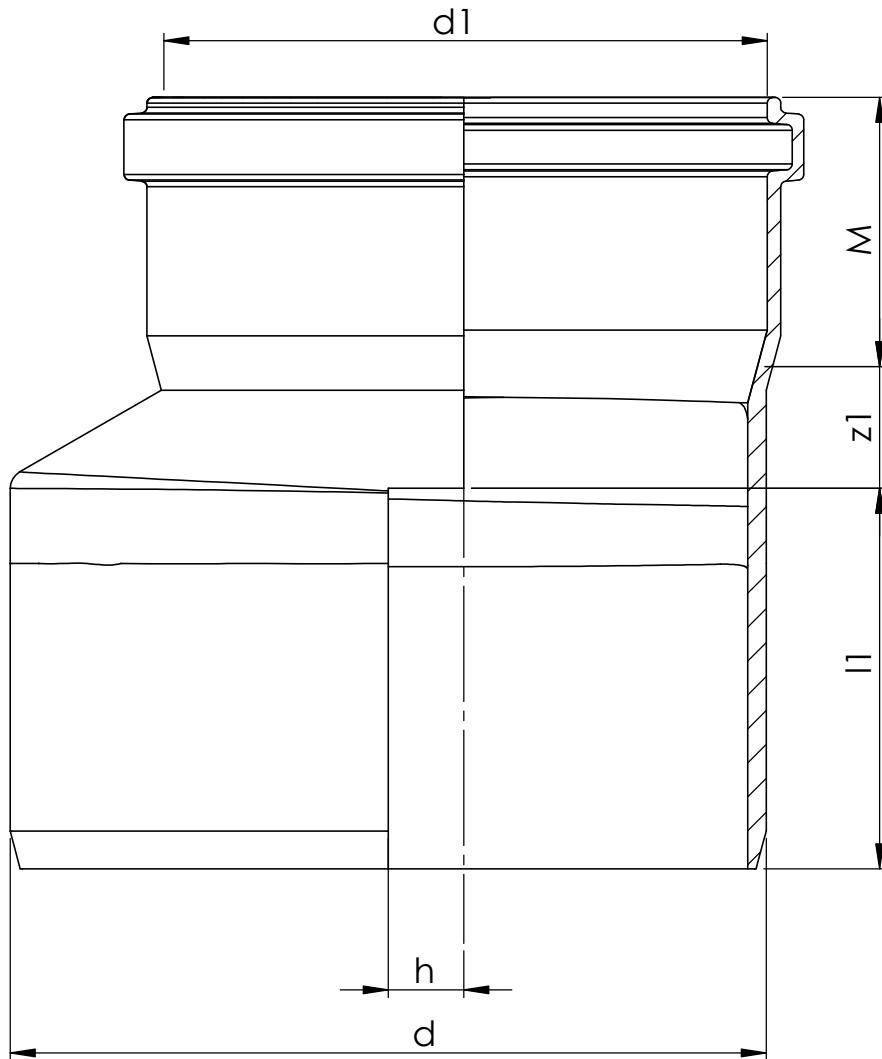

Item	Size	d	d1	z1	l1	h	M
1050602	200-160	200	160	32	101	20	71
1050603	250-200	250	200	41	131	25	88
1050604	315-250	315	250	51	137	33	114
1050605	400-315	400	315	67	145	43	129

Uponor

Description
INFRA
Mounting dimensions
PVC fittings

Drawing number
Z_PVC_Fittings_Sewer_reducer

Sheet: 1/1

4

3

2

1