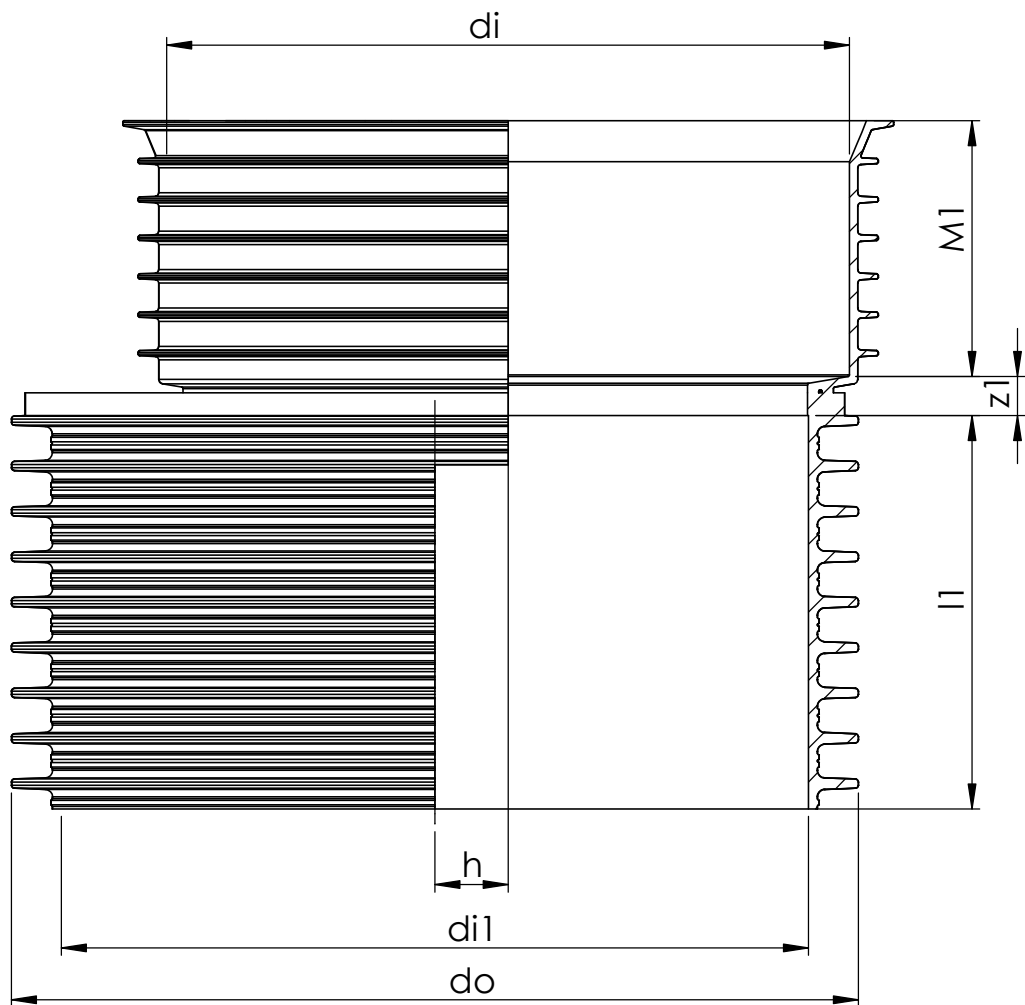

Item	Size	di	di1	do	l1	h	M1	z1
1050347	560-450	450	493	560	260	49	169	26

Uponor

Description
INFRA
Mounting dimensions
Ultra rib 2 fittings

Drawing number
Z_Ultra_rib_2_reducer

Sheet: 1/1

4

3

2