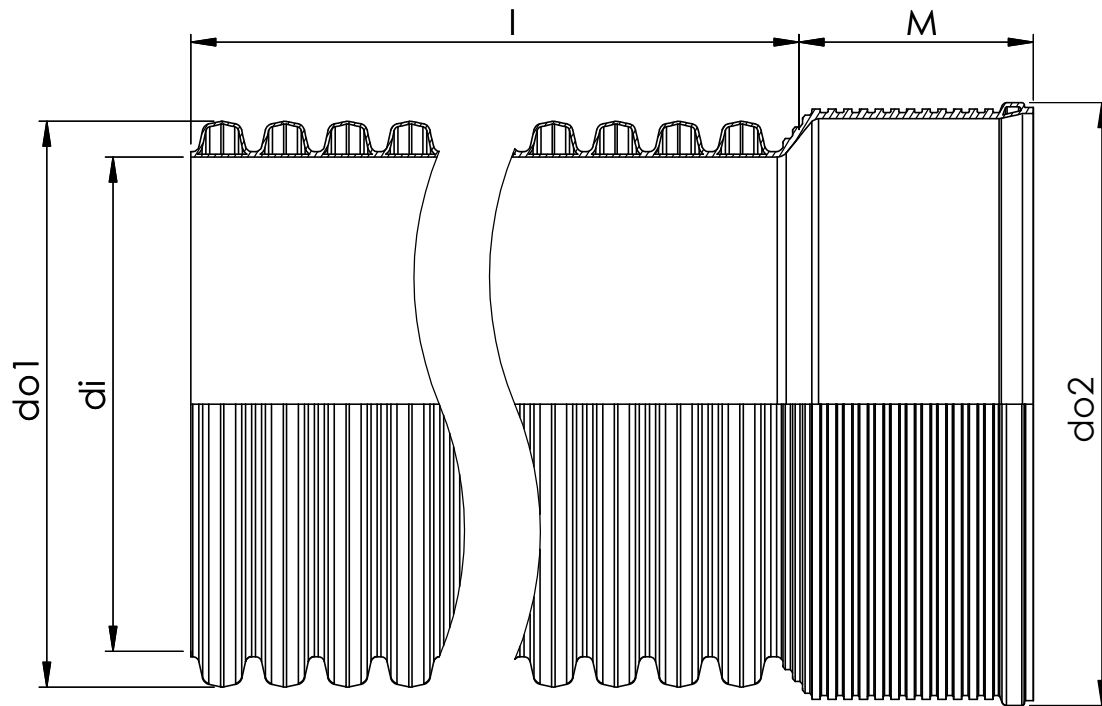

4

3

2

1

Item	Size	di	do1	do2	l	M
1055332	225/200	196	225	239	2994	94
1055333	225/200	196	225	239	6131	94
1055334	338/300	295	338	355	2971	110
1055335	338/300	295	338	355	6108	110

uponor

Description
INFRA
Mounting dimensions
IQ Storm water pipes SN8

Drawing number
Z_IQ_Storm_water_pipe_SN8_ID_200_300_PP

Sheet: 1/1

4

3

2

1