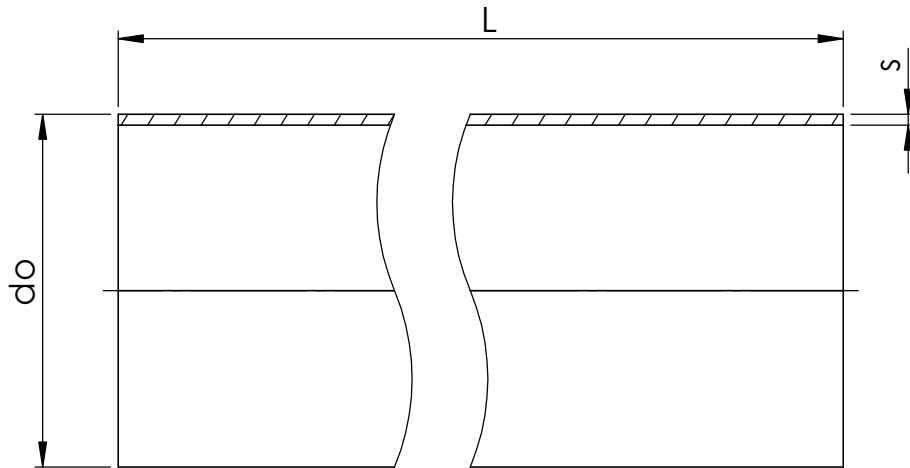

Item	Size	do	L	s
1073203	140	140	12	4,3
1076833	160	160	12	4,9
1073210	180	180	12	5,5

Uponor

Description

INFRA
Mounting dimensions
Pipe black SDR33
Other

Drawing number

Z_Pipe_black_SDR33

Sheet: 1/1

4