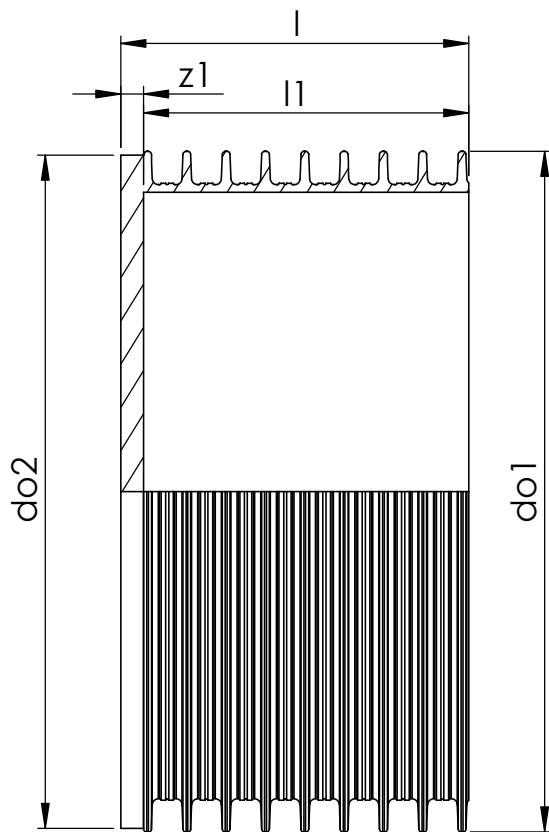

Item	Size	do1	do2	l	l1	z1
1050335	450	450	445	230	215	15
1050336	560	560	542	275	260	15

Description
 INFRA
 Mounting dimensions
 Ultra rib 2 fittings

Drawing number
 Z_Ultra_rib_2_plug_450-560

Sheet: 1/1