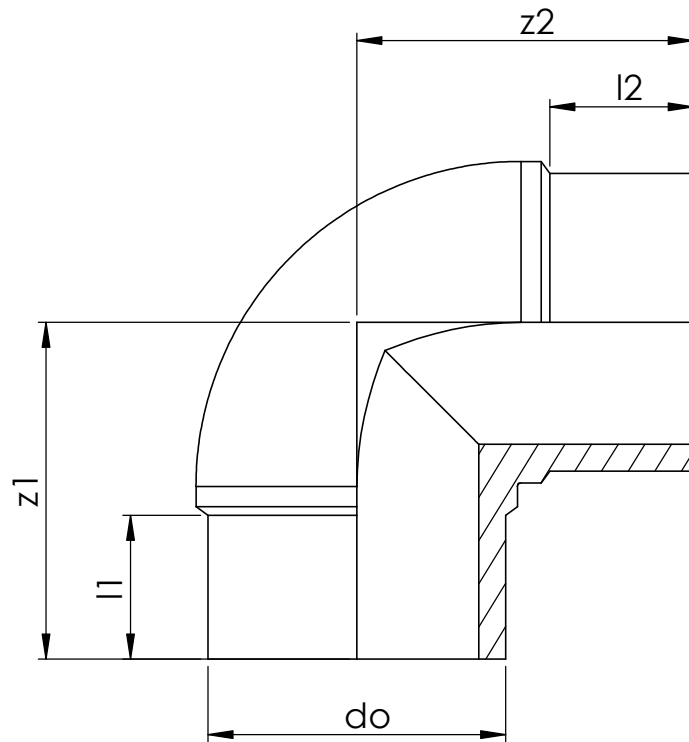

Item	Size	do	l1	l2	z1	z2
1072534	25x90	25	47	47	71	71
1052129	32x90	32	50	50	74	74
1035970	40x90	40	57	57	86	86
1072535	63x90	63	68	68	114	114
1035972	75x90	75	72	72	127	127
1072536	90x90	90	83	83	154	154
1003614	110x90	110	90	90	169	169
1052132	125x90	125	90	90	178	178
1052133	140x90	140	96	96	194	194
1052134	160x90	160	106	106	213	213
1072537	180x90	180	106	106	224	224
1052135	200x90	200	118	118	251	251
1052136	225x90	225	121	121	267	267
1055691	250x90	250	132	132	294	294
1055692	315x90	315	153	153	349	349

uponor

Description
INFRA
Mounting dimensions
Pressure elbow 90° PN16_SDR11
Cold fittings

Drawing number
Z_Pressure_elbow_90_deg_PN16_SDR11

Sheet: 1/1

4

3

2

1