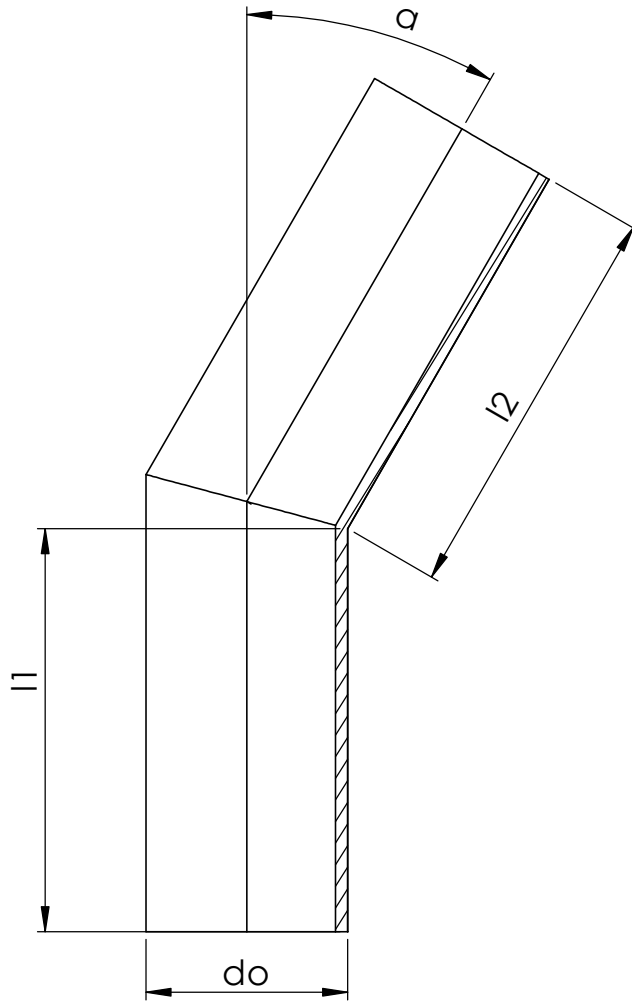

Item	Size	do	l1	l2	a
1055704	110	110	420	420	0-30°
1055706	160	160	430	430	0-30°
1052251	200	200	440	440	0-30°
1052252	225	225	450	450	0-30°
1052253	250	250	450	450	0-30°
1052254	280	280	650	650	0-30°
1052255	315	315	650	650	0-30°
1052256	355	355	650	650	0-30°
1052257	400	400	800	800	0-30°
1052258	450	450	800	800	0-30°
1052259	500	500	800	800	0-30°
1052260	560	560	800	800	0-30°
1052261	630	630	900	900	0-30°
1052262	710	710	900	900	0-30°
1052263	800	800	1500	1500	0-30°

uponor

Description
INFRA
Mounting dimensions
Pressure elbow 0-30° SDR17
Custom pressure fittings

Drawing number
Z_Pressure_elbow_0_30_deg_SDR17

Sheet: 1/1

4

3

2

1