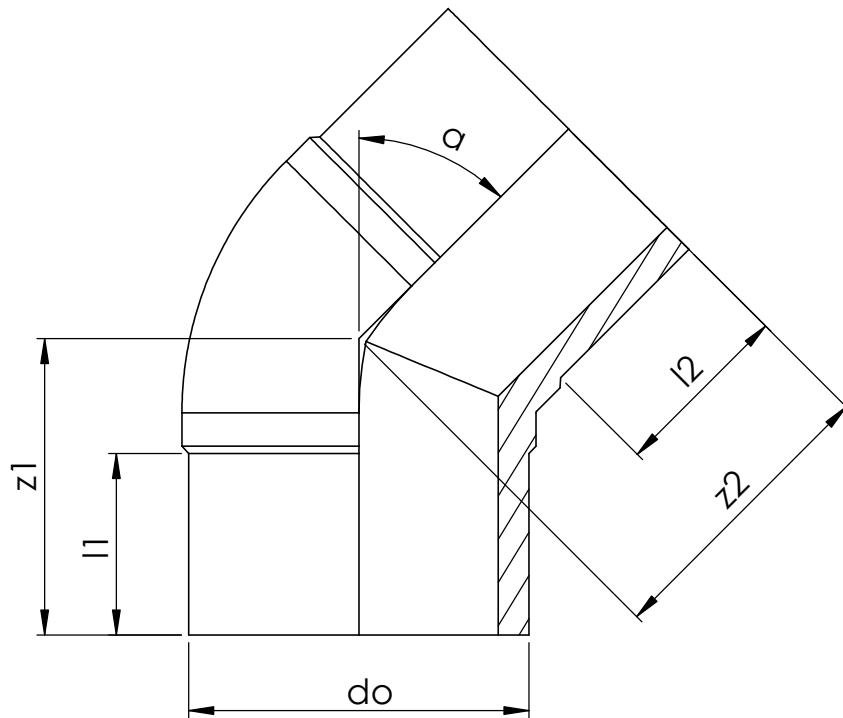

Item	Size	do	l1	l2	z1	z2	α
1073973	32x45	32	49	49	57	57	45°
1035973	40x45	40	59	59	81	81	45°
1072538	50x45	50	58	58	85	85	45°
1072539	63x45	63	69	69	92	92	45°
1035974	75x45	75	74	74	102	102	45°
1072540	90x45	90	83	83	111	111	45°
1052140	110x45	110	93	93	129	129	45°
1072541	125x45	125	93	93	160	160	45°
1052143	160x45	160	107	107	175	175	45°
1052144	200x45	200	118	118	185	185	45°
1052145	225x45	225	121	121	197	197	45°
1055693	250x45	250	134	134	213	213	45°
1055694	315x45	315	154	154	257	257	45°
1075459	355x45	355	170	170	276	276	45°
1075460	400x45	400	193	193	304	304	45°

uponor

Description
INFRA
Mounting dimensions
Pressure elbow 45° PN16 SDR11
Cold fittings

Drawing number
Z_Pressure_elbow_45_deg_PN16_SDR11

Sheet: 1/1

4

3

2

1