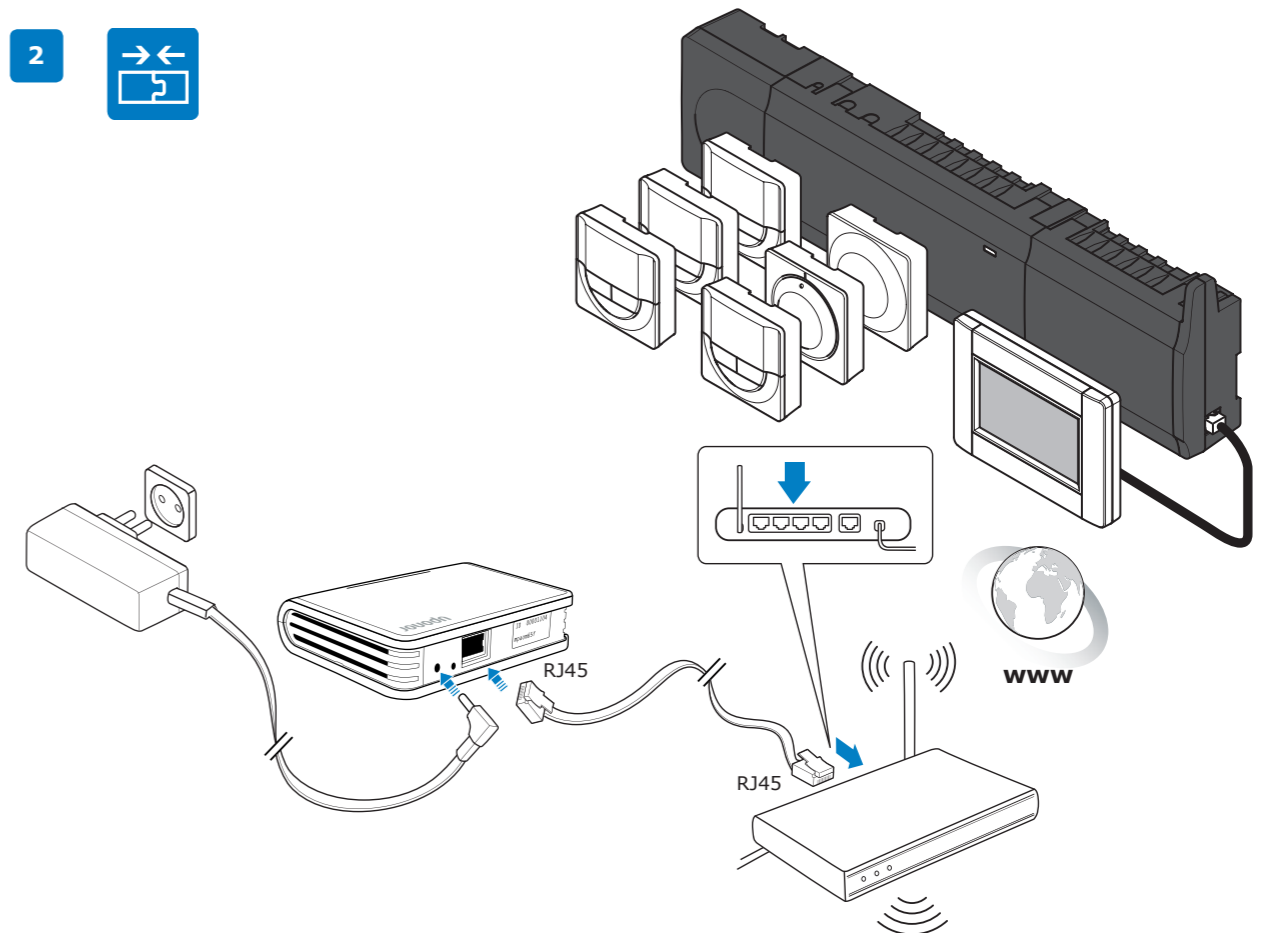

Uponor Smatrix Wave Smart Home Gateway R-167

QUICK GUIDE

<http://www.uponor.com/smatrixapp/help>