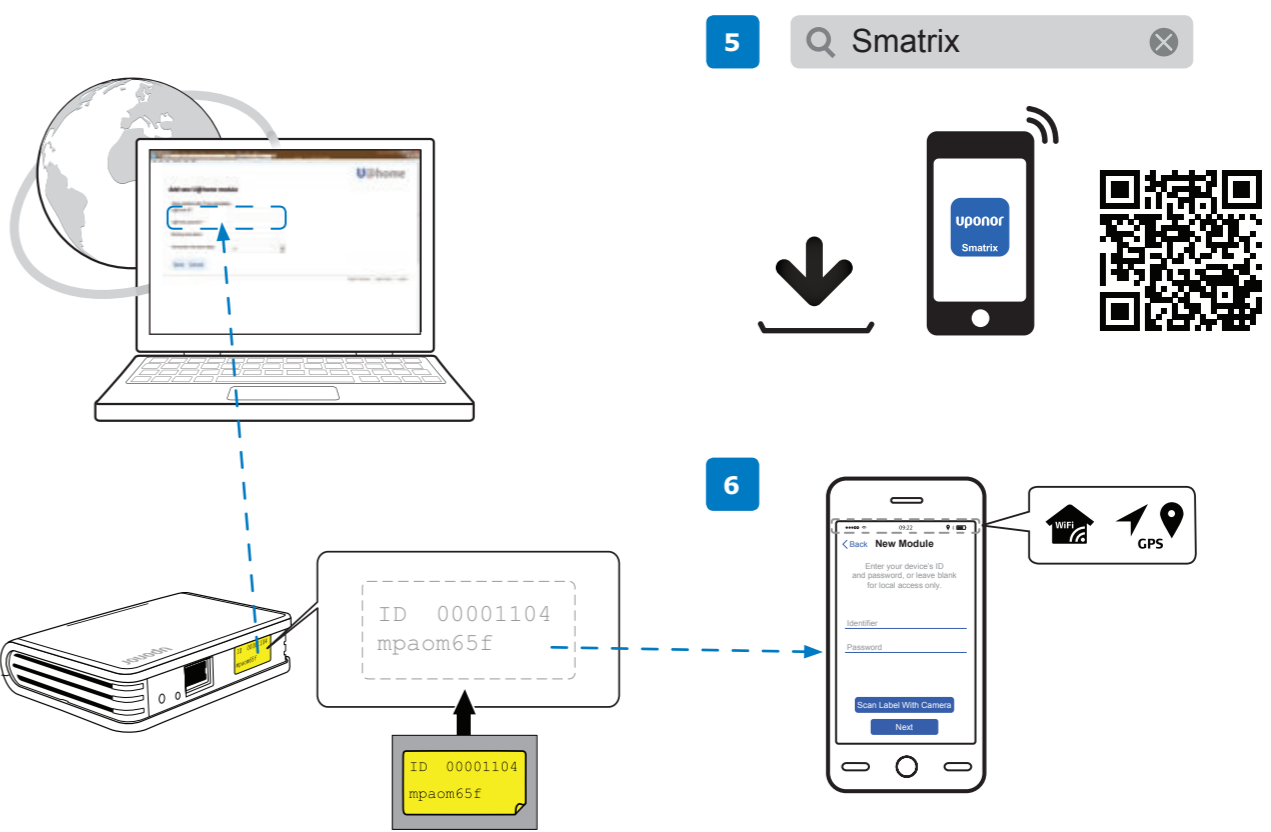

## Uponor Smatrix Wave Smart Home Gateway R-167

### QUICK GUIDE

<http://www.uponor.com/smatrixapp/help>

3

3.1

3.2

3.3

3.4

3.5

3.6

4

<https://smatrixapp.uponor.com/webui>

5

6