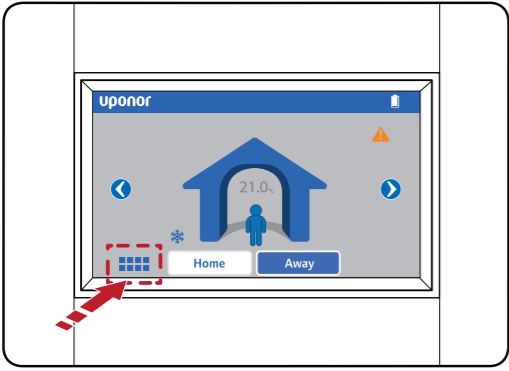

## Uponor Smatrix Wave Smart Home Gateway R-167

### QUICK GUIDE

<http://www.uponor.com/smatrixapp/help>

3

3.1

3.2

3.3

3.4

3.5