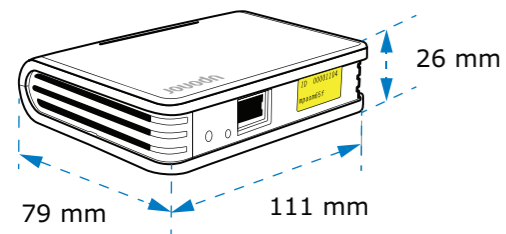

## Technical data

EN Operating temperature RU рабочая температура	0 ... +50 °C
EN Storage temperature RU температура хранения	-20 ... +70 °C
EN Protection class RU класс защиты	IP 20
EN Operating voltage/power consumpt. RU рабочее напряжение/ энергопотребление	4,5-24 V DC / 200 mA @ 5 V (1,0 W)
EN RF max. output power RU RF Максимальная выходная мощность	10 mW
EN Frequency RF RU частота RF	869,0 MHz
EN Ethernet interface RU Интерфейс Ethernet	10/100 Mbps (RJ-45)
EN Network protocols RU Сетевые протоколы	HTTP FTP
EN EMC approvals RU Одобрения ЭМС	EN 61000-6-1 EN 61000-6-3 ETSI EN 301 489-1