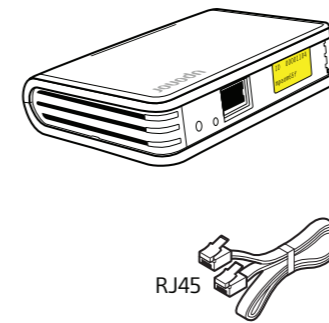

Uponor Smatrix Wave Smart Home Gateway R-167

QUICK GUIDE

<http://www.uponor.com/smatrixapp/help>