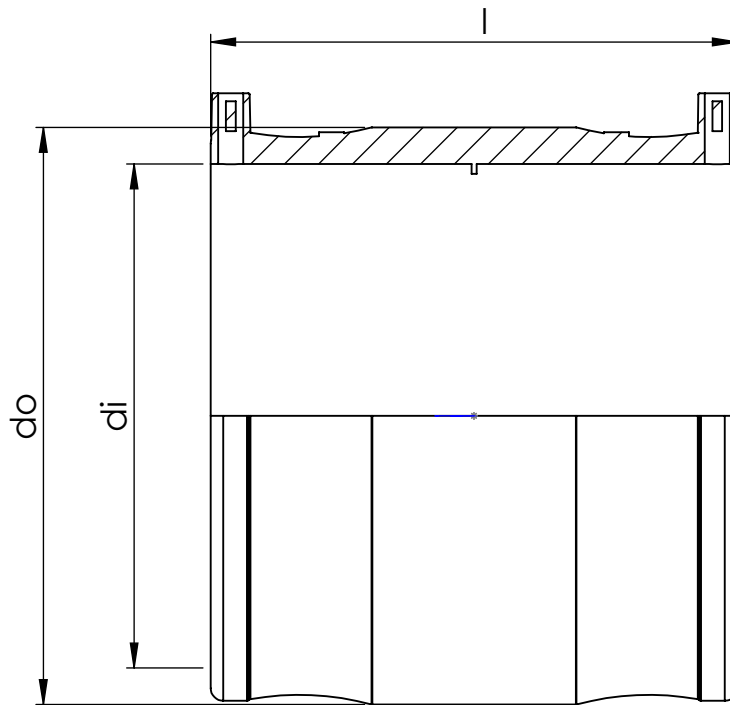

Item	Size	di	do	l
1075579	200	200	229	209
1075581	250	250	288	246
1075582	315	315	360	251
1075583	355	355	406	289
1075584	400	400	462	304
1075585	450	450	513	387
1072609	500	500	570	385
1075586	560	560	365	455
1072610	630	630	690	439
1075587	710	710	776	450
1073986	800	800	872	455

**uponor**

Description  
INFRA  
Mounting dimensions  
Pressure EF Coupler SDR26  
EF FITTINGS

Drawing number  
Z\_pressure\_EF\_coupler\_SDR26

Sheet: 1/1

4

3

2

1