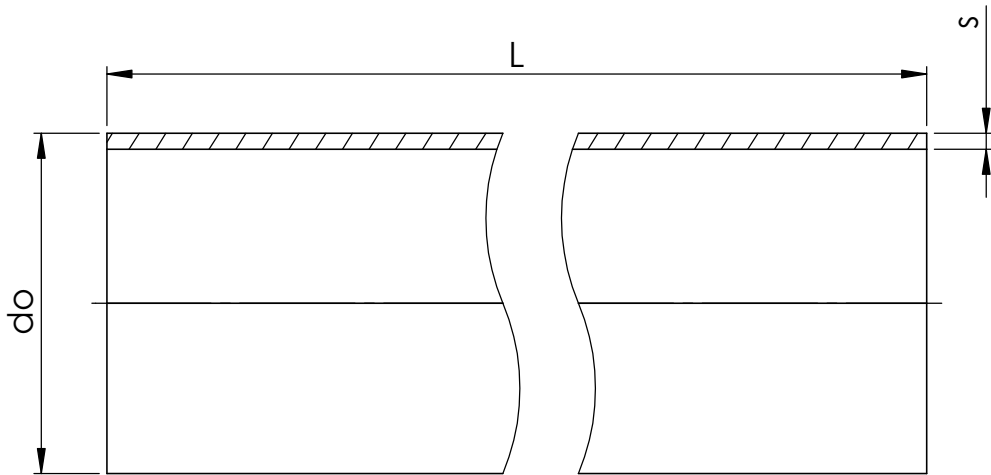

Item	Size	do	L	s
1089634	450	450	12,5	21,5
1121292	630	630	Special	30
1089632	1000	1000	12,5	47,7
1134167	1110	1110	Special	52,9

Uponor

Description

INFRA
Mounting dimensions
Pressure water pipe PN8 SDR21
PE100 Water pipes

Drawing number

Z_Pressure_water_pipe_PN8_SDR21_PE100_black

Sheet: 1/1

4

3

2

1