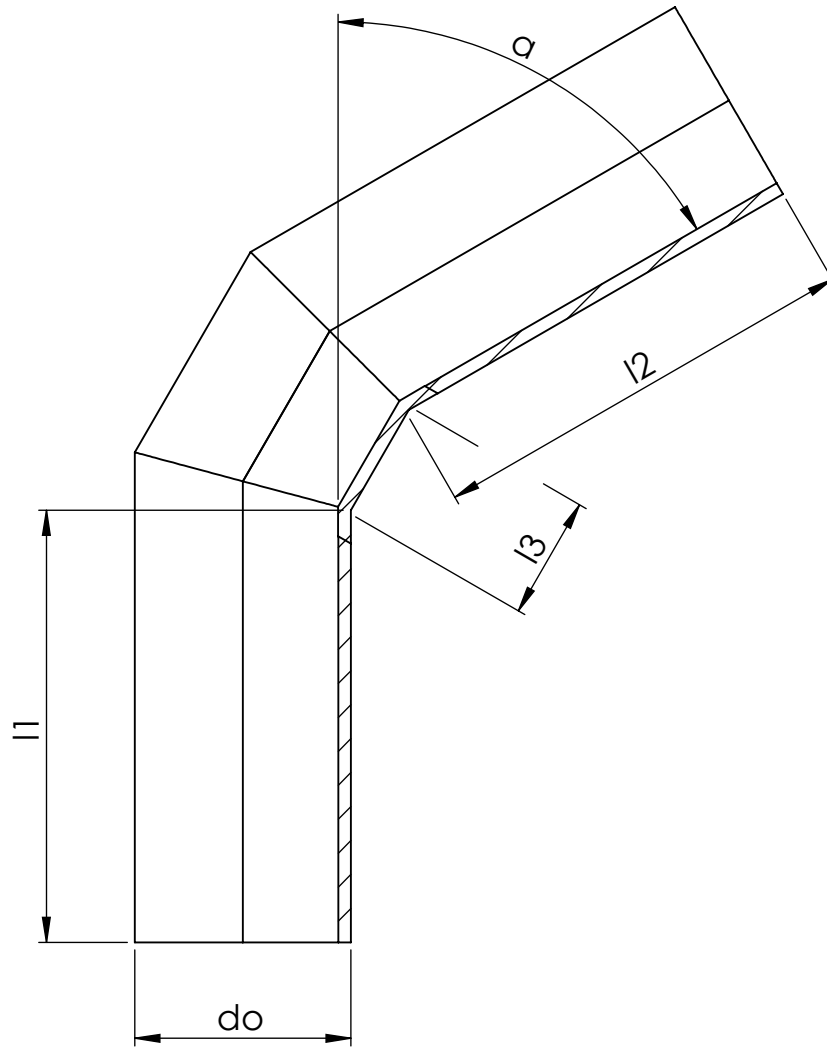

Item	Size	do	l1	l2	l1	l2
1052264	200	200	440	440	120	31-60°
1052265	225	225	450	450	121	31-60°
1052266	250	250	450	450	134	31-60°
1052267	280	280	650	650	150	31-60°
1052268	315	315	650	650	169	31-60°
1052269	355	355	650	650	190	31-60°
1052270	400	400	800	800	214	31-60°
1052271	450	450	800	800	241	31-60°
1052272	500	500	800	800	268	31-60°
1052273	560	560	800	800	320	31-60°
1052274	630	630	900	900	338	31-60°
1052275	710	710	900	900	380	31-60°
1052276	800	800	1500	1500	429	31-60°

Uponor

Description
INFRA
Mounting dimensions
Pressure elbow 31-60° SDR17
Custom pressure fittings

Drawing number
Z_Pressure_elbow_31_60_deg_SDR17

Sheet: 1/1

4

3

2

1