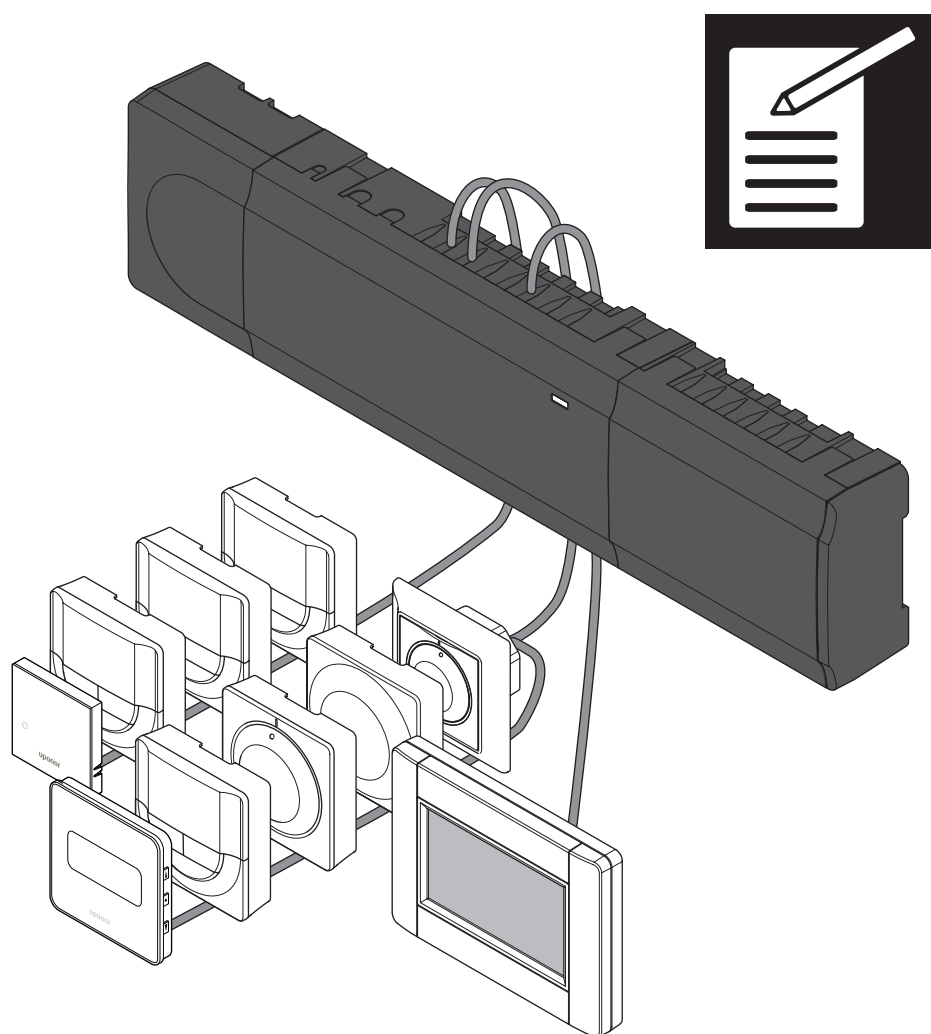

Uponor Smatrix Base/Base PRO

LV Uzstādīšanas atskaite

Uzstādīšanas atskaite

LV

	Kontroles ierīce								
	nr. 1	nr. 2	nr. 3	nr. 4	nr. 5	nr. 6	nr. 7	nr. 8	
Sistēmas ierīces reģistrēšana									Telpas nosaukums
Interfeiss									
Taimeris									
Ārējais sensors									
Apsildes/ dzesēšanas slēdža sensors									
EKO/komforta slēdzis									
Sūknis	Jā <input type="checkbox"/>	Jā <input type="checkbox"/>	Jā <input type="checkbox"/>	Jā <input type="checkbox"/>	Jā <input type="checkbox"/>	Jā <input type="checkbox"/>	Jā <input type="checkbox"/>	Jā <input type="checkbox"/>	
	Nē <input type="checkbox"/>	Nē <input type="checkbox"/>	Nē <input type="checkbox"/>	Nē <input type="checkbox"/>	Nē <input type="checkbox"/>	Nē <input type="checkbox"/>	Nē <input type="checkbox"/>	Nē <input type="checkbox"/>	
Zvaigznes slēguma modulis	Jā <input type="checkbox"/>	Jā <input type="checkbox"/>	Jā <input type="checkbox"/>	Jā <input type="checkbox"/>	Jā <input type="checkbox"/>	Jā <input type="checkbox"/>	Jā <input type="checkbox"/>	Jā <input type="checkbox"/>	
	Nē <input type="checkbox"/>	Nē <input type="checkbox"/>	Nē <input type="checkbox"/>	Nē <input type="checkbox"/>	Nē <input type="checkbox"/>	Nē <input type="checkbox"/>	Nē <input type="checkbox"/>	Nē <input type="checkbox"/>	

Vadības bloks Nr. 1

LV

Termostats	Vadības bloka kanāls						Atkārtotāja moduļa kanāls					
	1	2	3	4	5	6	7	8	9	10	11	12
 T-149												
 T-148												
 T-146												
 T-145												
 T-144												
 T-143												
 T-141												
Pievienots ārējais sensors												
Pievienotie aktuatori												
 24V												
Telpas nosaukums												
												