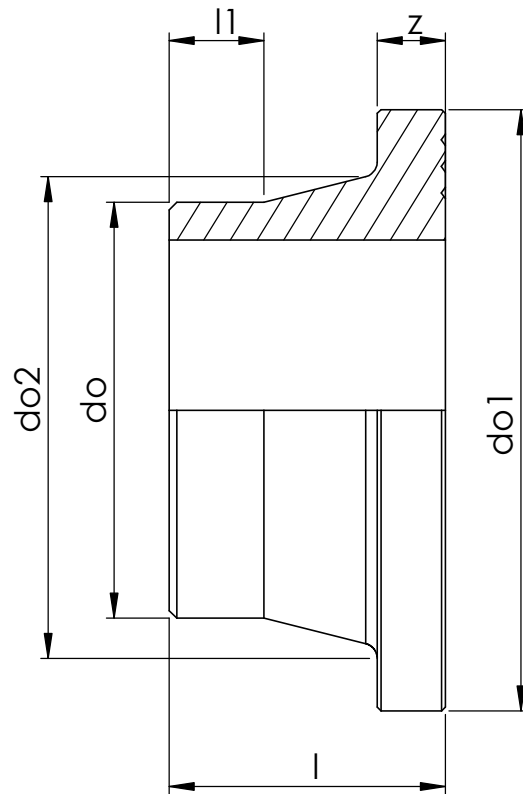

Item	Size	do	do1	do2	l	l1	z
1077010	63	63	103	75	64	27	14
1077011	90	90	139	105	69	26	17
1122166	125	125	159	132	76	30	18
1133432	140	140	189	155	80	30	18
1077014	160	160	213	175	75	25	18
1073512	180	180	213	183	102	76	20
1048795	200	200	269	232	120	50	24
1072425	250	250	321	285	105	41	25
1073518	280	280	321	291	116	72	25
1072426	315	315	371	335	134	74	25
1052243	355	355	431	373	128	60	30
1052244	400	400	483	427	121	58	33
1052245	450	450	586	514	143	67	45
1052246	500	500	594	530	129	60	45
1052247	560	560	686	615	135	54	50
1052248	630	630	694	642	131	46	50
1052249	710	710	801	737	128	35	52
1052250	800	800	906	840	125	40	53
1068532	900	900	1006	944	130	40	59
1068534	1200	1200	1331	1245	170	35	79

uponor

Description
INFRA
Mounting dimensions
Pressure collar PN10 SDR17 short
Cold fittings

Drawing number
Z_Pressure_collar_PN10_SDR17_short

Sheet: 1/1

4

3

2

1