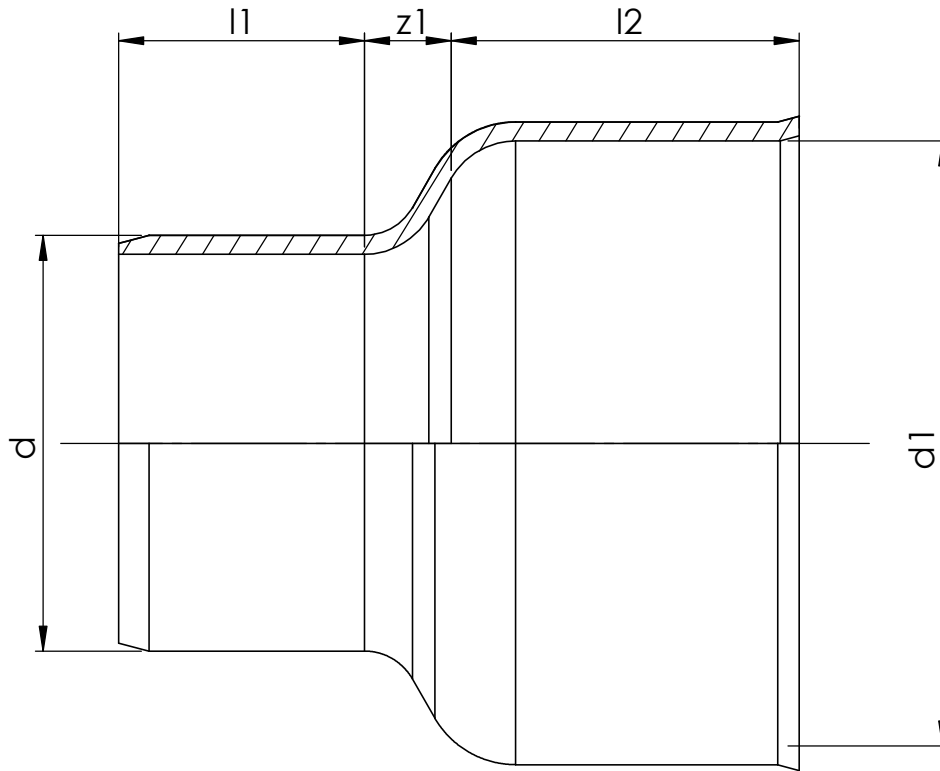

Item	Size	d	d1	l1	l2	z1
1054004	110/100	110	161	65	92	23
1054005	160/150	160	221			
1050584	150/160	150	180			

Uponor

Description
INFRA
Mounting dimensions
PP Fittings 110-160

Drawing number
Z_Underground_drainage_connector

Sheet: 1/1

4

3

2

1