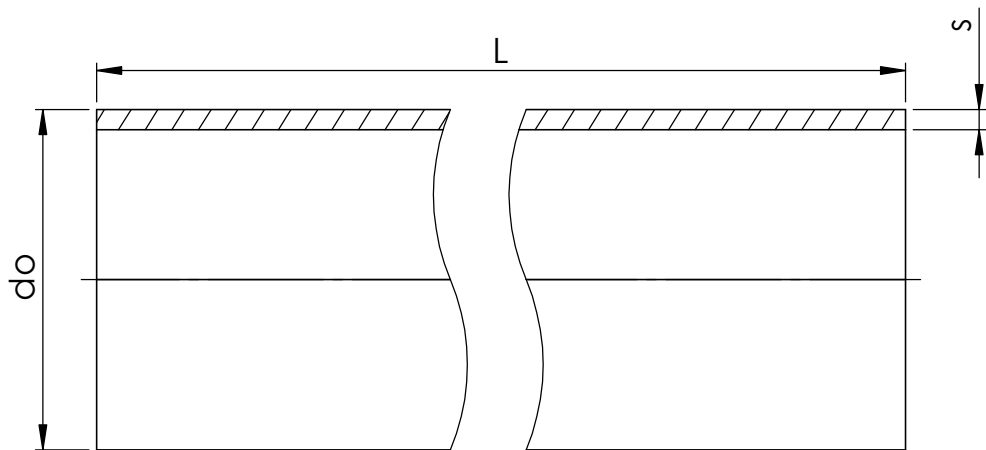

Item	Size	do	L	s
1126762	90	90	12,5	5,4
1091664	110	110	12,5	6,6
1126763	160	160	12,5	9,5
1126509	500	500	12,5	29,7
1118639	560	560	12,5	33,2

uponor

Description

INFRA
Mounting dimensions
Pressure water pipe PN10 SDR17
PE100 Water pipes

Drawing number

Z_Pressure_water_pipe_PN10_SDR17_3RC_PE100

Sheet: 1/1

4

3

2

1