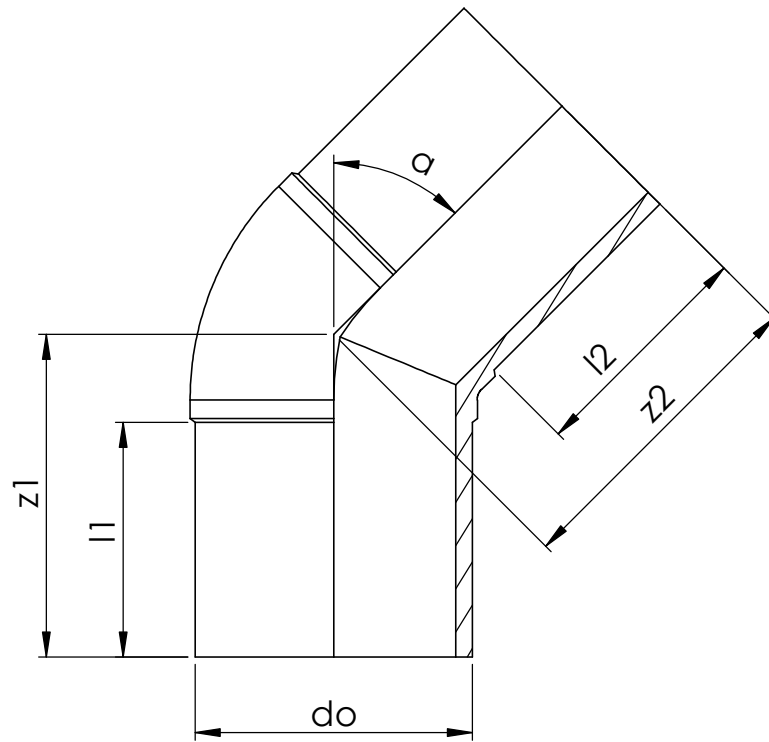

Item	Size	do	l1	l2	z1	z2	α
1073956	63x45	63	69	69	92	92	45°
1052097	90x45	90	83	83	111	111	45°
1052098	110x45	110	93	93	129	129	45°
1073958	125x45	125	93	93	160	160	45°
1056655	140x45	140	98	98	166	166	45°
1052099	160x45	160	107	107	175	175	45°
1075340	180x45	180	108	108	174	174	45°
1052101	200x45	200	118	118	185	185	45°
1052102	225x45	225	121	121	197	197	45°
1056652	250x45	250	134	134	213	213	45°
1056653	280x45	280	145	145	250	250	45°
1056654	315x45	315	154	154	257	257	45°
1075342	400x45	400	193	193	304	304	45°

uponor

Description
INFRA
Mounting dimensions
Pressure elbow 45° PN10 SDR17
Cold fittings

Drawing number
Z_Pressure_elbow_45_deg_PN10_SDR17

Sheet: 1/1

4

3

2

1