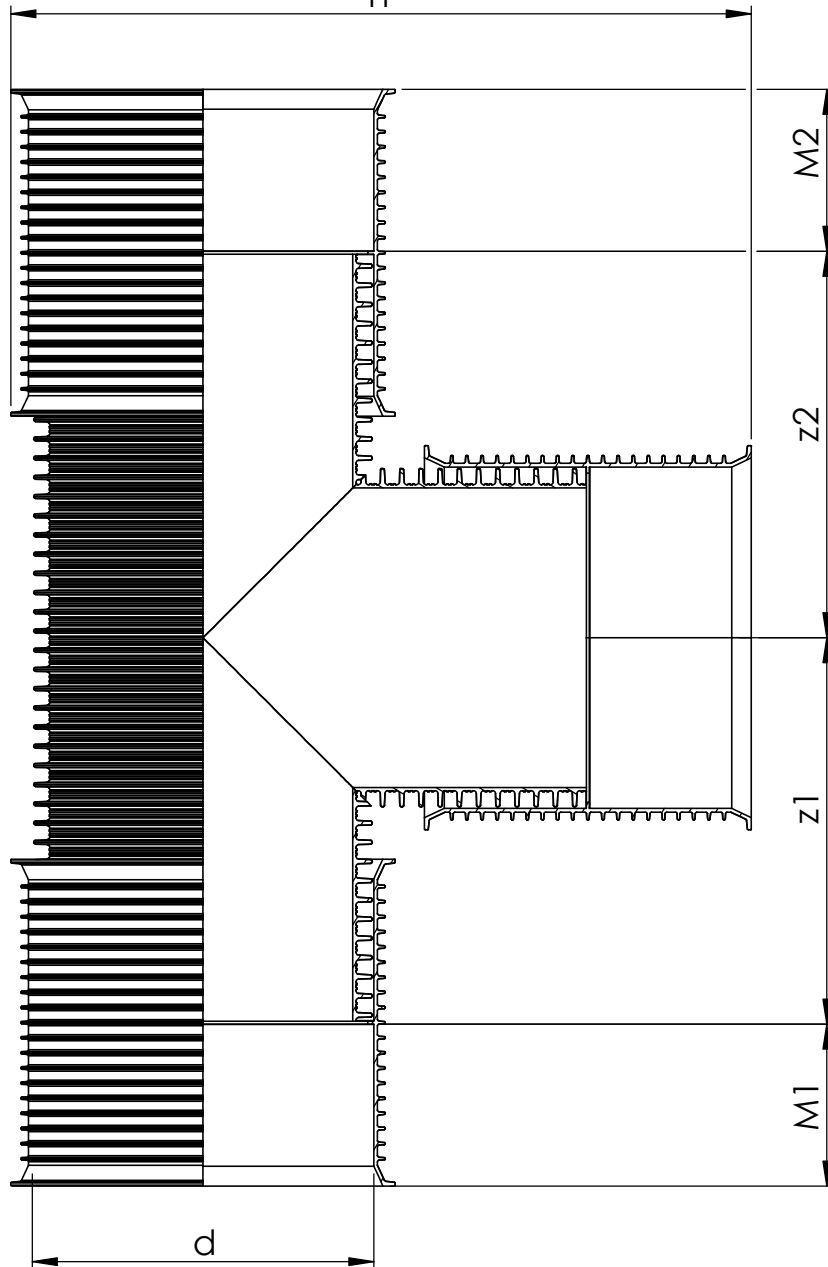

B

B

M1

d

A

A

Item	Size	d	h	M1	M2	z1	z2
1051728	400/400	450	979	214	214	511	511
1051729	500/500	560	1163	207	207	588	588

**Uponor**

Description  
INFRA  
Mounting dimensions  
IQ Storm water fittings

Drawing number  
Z\_IQ\_Storm\_water\_branch\_90\_deg\_red\_brown

Sheet: 1/1

4

3

2

1