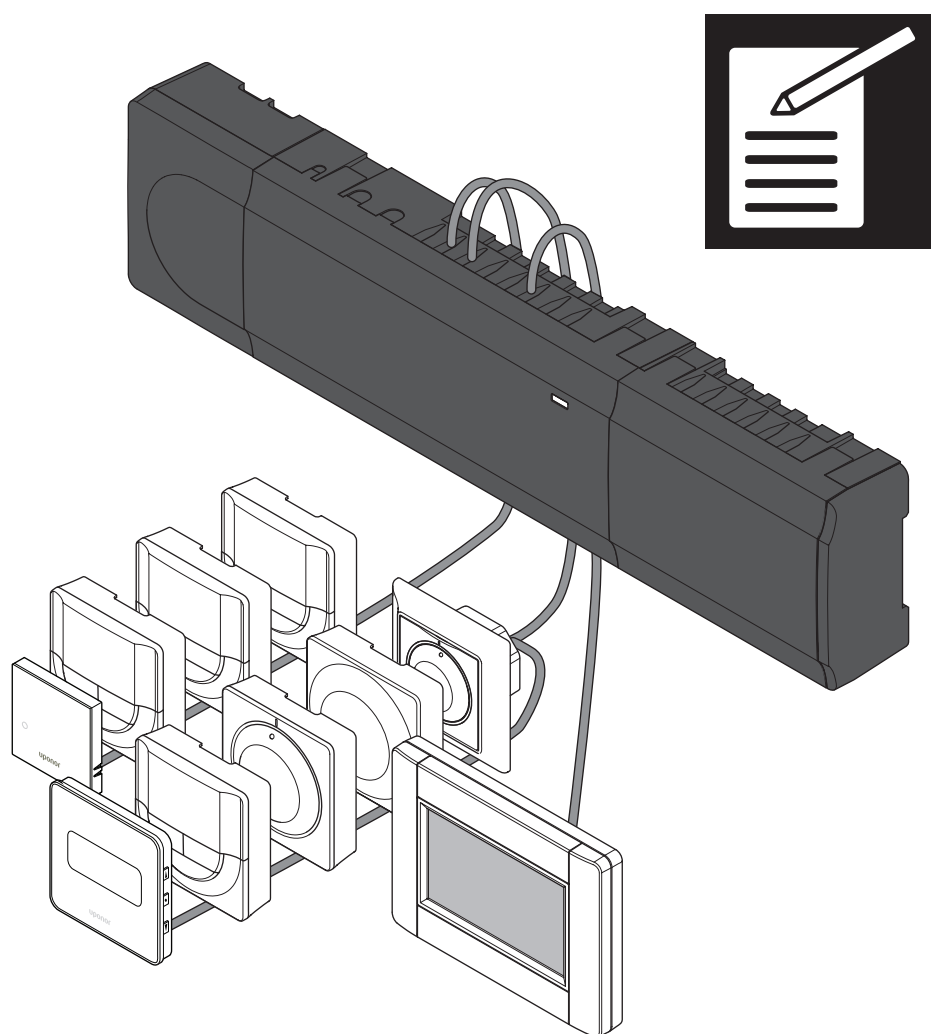

## Uponor Smatrix Base/Base PRO

HU Üzembe helyezési jegyzőkönyv

# Üzembe helyezési jelentés

HU

---

---

---

---

	1. sz. vezérlőegység	2. sz. vezérlőegység	3. sz. vezérlőegység	4. sz. vezérlőegység	5. sz. vezérlőegység	6. sz. vezérlőegység	7. sz. vezérlőegység	8. sz. vezérlőegység	
<b>Regisztrált rendszerkészülék</b>									<b>A helyiség neve</b>
Programozóegység									
Időkapcsoló									
Kültéri érzékelő									
fűtés/hűtés kapcsoló érzékelője									
ECO/Komfort kapcsoló									
Szivattyú	Igen <input type="checkbox"/>	Igen <input type="checkbox"/>	Igen <input type="checkbox"/>	Igen <input type="checkbox"/>	Igen <input type="checkbox"/>	Igen <input type="checkbox"/>	Igen <input type="checkbox"/>	Igen <input type="checkbox"/>	
	Nem <input type="checkbox"/>	Nem <input type="checkbox"/>	Nem <input type="checkbox"/>	Nem <input type="checkbox"/>	Nem <input type="checkbox"/>	Nem <input type="checkbox"/>	Nem <input type="checkbox"/>	Nem <input type="checkbox"/>	
Főmodul	Igen <input type="checkbox"/>	Igen <input type="checkbox"/>	Igen <input type="checkbox"/>	Igen <input type="checkbox"/>	Igen <input type="checkbox"/>	Igen <input type="checkbox"/>	Igen <input type="checkbox"/>	Igen <input type="checkbox"/>	
	Nem <input type="checkbox"/>	Nem <input type="checkbox"/>	Nem <input type="checkbox"/>	Nem <input type="checkbox"/>	Nem <input type="checkbox"/>	Nem <input type="checkbox"/>	Nem <input type="checkbox"/>	Nem <input type="checkbox"/>	