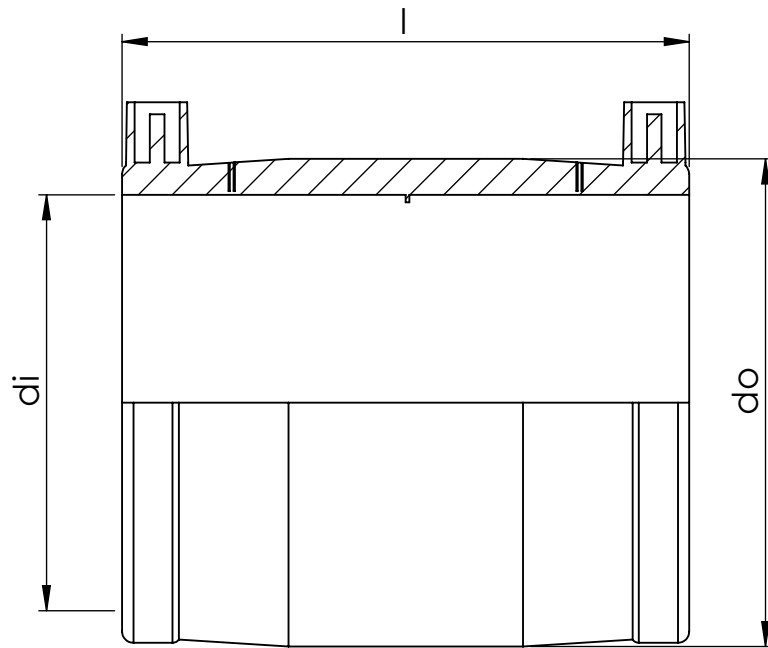

4

3

2

1

F

F

E

E

D

D

Item	Size	di	do	l
1072616	90	90	106	130
1072617	110	110	129	150
1072618	125	125	155	156
1072619	140	140	173	172
1072620	160	160	185	184
1073987	180	180	220	190
1072621	200	200	229	209
1072622	225	225	259	226
1072623	250	250	288	246
1000388	280	280	323	231
1072624	315	315	360	251
1072625	355	355	406	289
1084122	400	400	462	304
1084121	450	450	508	382
1084120	500	500	570	386
1056676	560	560	642	455
1068363	630	630	718	502
1072626	710	710	814	500
1072627	800	800	916	500
1075592	900	900	1030	520
1073988	1000	1000	1144	536

C

C

B

B

A

A

uponor

Description
INFRA
Mounting dimensions
Pressure EF Coupler SDR17
EF FITTINGS

Drawing number
Z_pressure_EF_coupler_SDR17

Sheet: 1/1

4

3

2

1