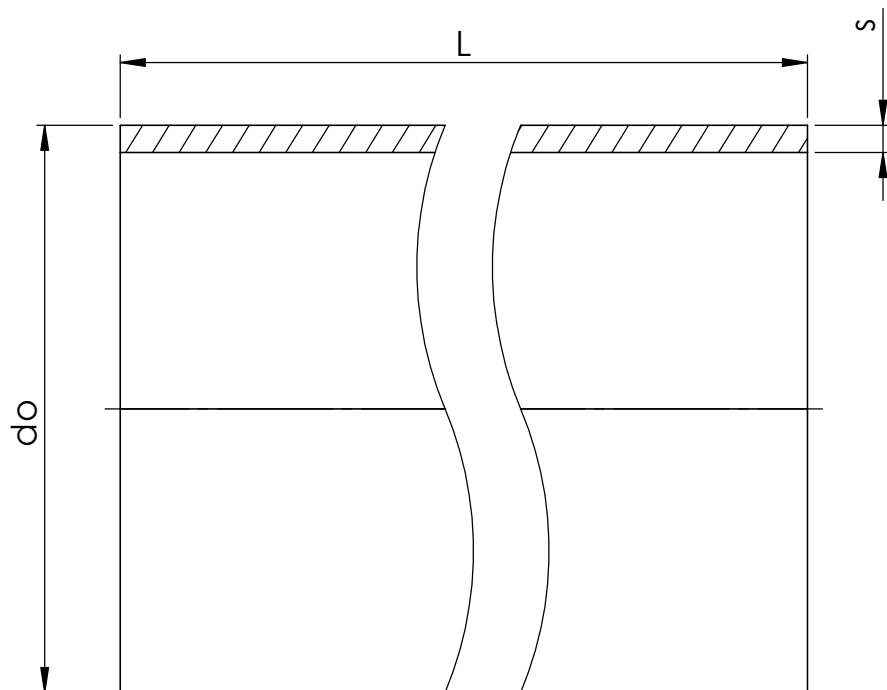

Item	Size	do	L	s
1133960	225	225	Special	10,8
1092959	355	335	Special	16,9
1004233	630	630	Special	30
1135224	1600	1600	Special	76,2

Uponor

Description
INFRA
Mounting dimensions
Pressure water pipe PN8 SDR21
PE100 Water pipes

Drawing number
Z_Pressure_water_pipe_PN8_SDR21_PE100

Sheet: 1/1

4

3

2

1