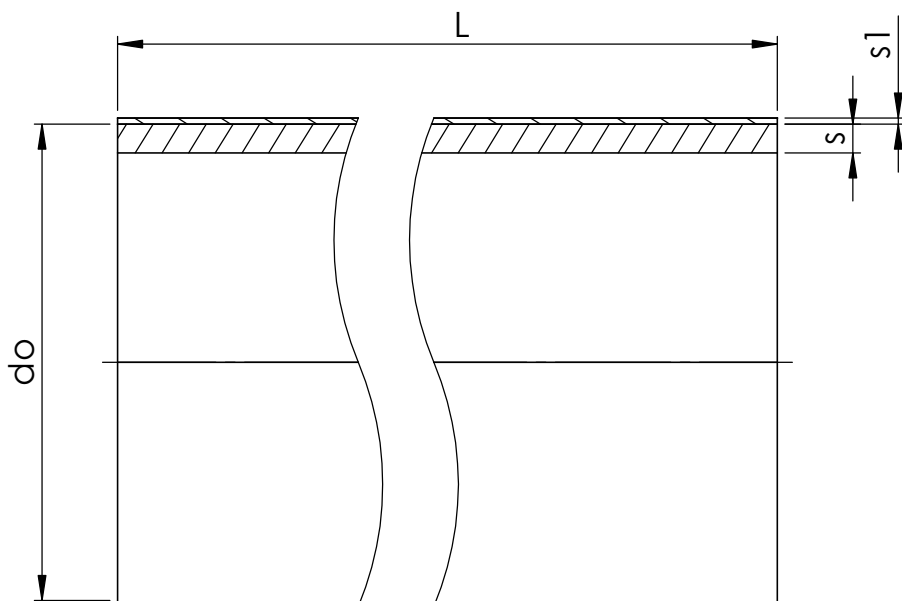

Item	Size	do	L	s	s1
1004710	63	63	6	3,8	0,8
1004719	63	63	12	3,8	0,8
1004762	63	63	100	3,8	0,8
1091496	63	63	200	3,8	0,8
1004720	63	63	Special	3,8	0,8
1004711	75	75	6	4,5	0,8
1004721	75	75	12	4,5	0,8
1004763	75	75	100	4,5	0,8
1004722	75	75	Special	4,5	0,8
1004838	90	90	6	5,4	0,8
1004723	90	90	12	5,4	0,8
1004764	90	90	100	5,4	0,8
1004724	90	90	Special	5,4	0,8
1004712	110	110	6	6,6	0,8
1004725	110	110	12	6,6	0,8
1004765	110	110	100	6,6	0,8
1004726	110	110	Special	6,6	0,8
1004824	125	125	12	7,4	0,8
1004825	125	125	Special	7,4	0,8
1004713	140	140	6	8,3	0,8
1004727	140	140	12	8,3	0,8
1004728	140	140	Special	8,3	0,8
1004714	160	160	6	9,5	0,8
1004729	160	160	12	9,5	0,8
1004730	160	160	Special	9,5	0,8

Uponor

Description
INFRA
Mounting dimensions
Profuse RC water pipe PN10 SDR17
Profuse RC

Drawing number
Z_Profuse_RC_water_pipe_ID_63_160_PN10_SDR17

Sheet: 1/1

4

3

2

1