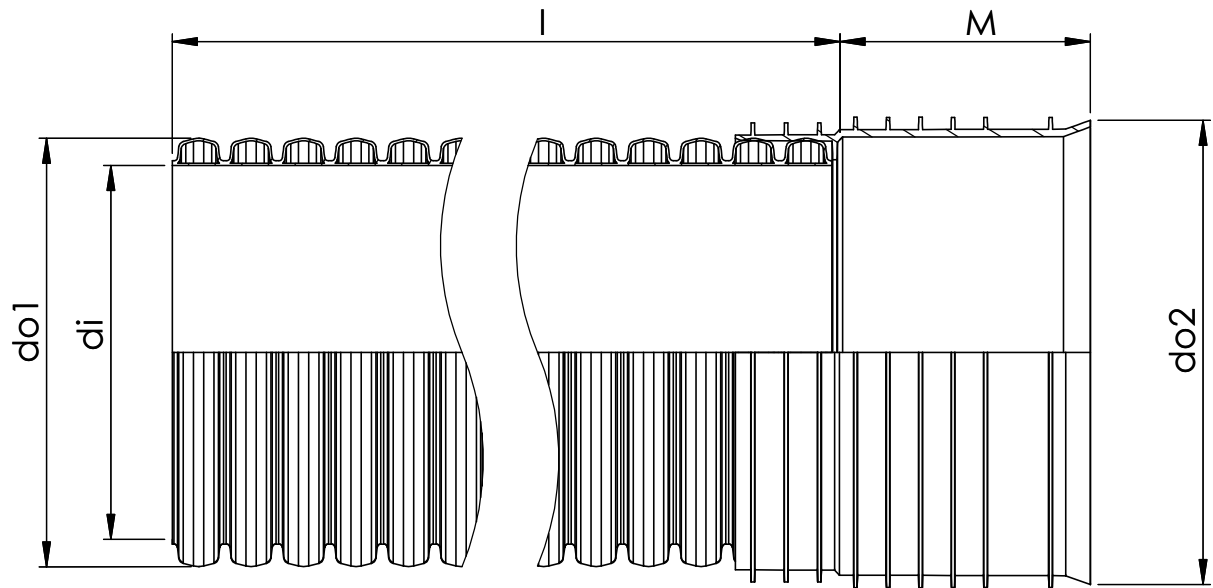

4

3

2

1

Item	Size	di	do1	do2	I	M
1087876	168/150	146	168	183	6014	133
1087880	284/250	247	283	307	3019	167
1087879	284/250	247	283	307	6004	167

Uponor

Description
INFRA
Mounting dimensions
IQ Storm water pipes SN8

Drawing number
Z_IQ_Storm_water_pipe_SN8_ID_150_250_PP

Sheet: 1/1

4

3

2

1